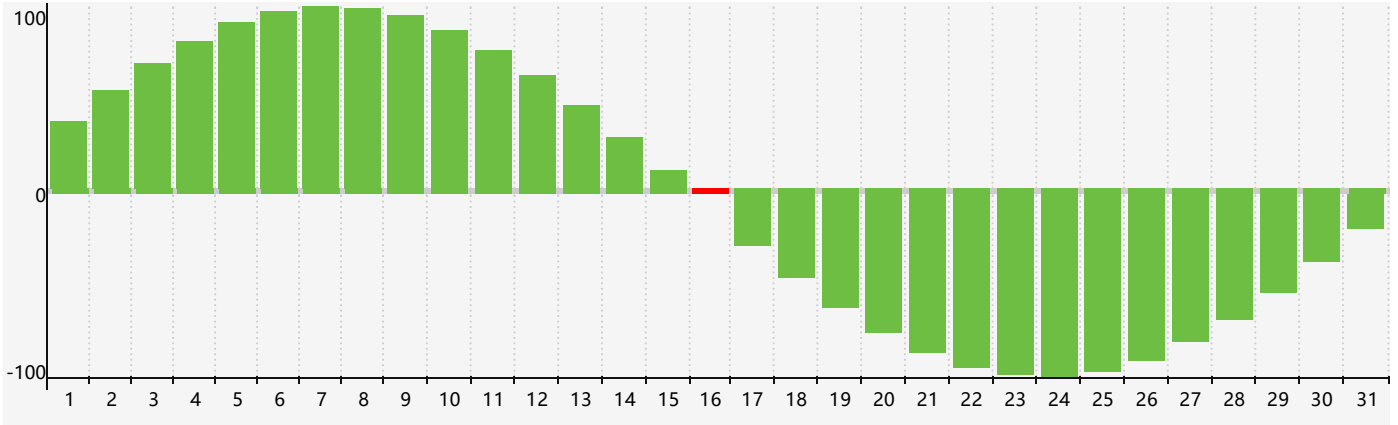

January 2017 Intellectual Biorhythm Charts

January 2017 Emotional Biorhythm Charts

January 2017 Physical Biorhythm Charts

January 2017

SUN	MON	TUE	WED	THU	FRI	SAT
<b style="color: red;">1 	<b style="color: red;">2 	<b style="color: red;">3 	<b style="color: red;">4 	<b style="color: red;">5 	<b style="color: red;">6 	<b style="color: red;">7 Physical 
<b style="color: red;">8 Emotional 	<b style="color: red;">9 	<b style="color: red;">10 	<b style="color: red;">11 	<b style="color: red;">12 	<b style="color: red;">13 	<b style="color: red;">14 
<b style="color: red;">15 	<b style="color: red;">16 Intellectual 	<b style="color: red;">17 	<b style="color: red;">18 	<b style="color: red;">19 	<b style="color: red;">20 	<b style="color: red;">21 
<b style="color: red;">22 	<b style="color: red;">23 	<b style="color: red;">24 	<b style="color: red;">25 	<b style="color: red;">26 	<b style="color: red;">27 	<b style="color: red;">28 
<b style="color: red;">29 	<b style="color: red;">30 Physical 	<b style="color: red;">31 	1 	2 	3 	4 