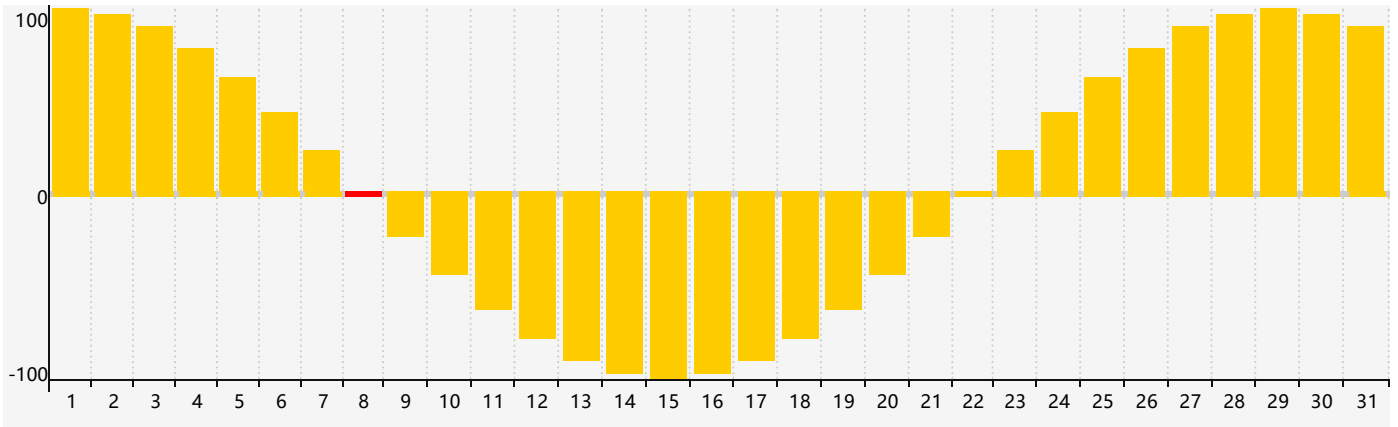

January 2017 Intellectual Biorhythm Charts

January 2017 Emotional Biorhythm Charts

January 2017 Physical Biorhythm Charts

January 2017

SUN	MON	TUE	WED	THU	FRI	SAT
<b style="color: red;">1 	<b style="color: red;">2 	<b style="color: red;">3 	<b style="color: red;">4 	<b style="color: red;">5 	<b style="color: red;">6 	<b style="color: red;">7 Physical 
<b style="color: red;">8 Emotional 	<b style="color: red;">9 	<b style="color: red;">10 	<b style="color: red;">11 	<b style="color: red;">12 	<b style="color: red;">13 	<b style="color: red;">14 
<b style="color: red;">15 	<b style="color: red;">16 Intellectual 	<b style="color: red;">17 	<b style="color: red;">18 	<b style="color: red;">19 	<b style="color: red;">20 	<b style="color: red;">21 
<b style="color: red;">22 	<b style="color: red;">23 	<b style="color: red;">24 	<b style="color: red;">25 	<b style="color: red;">26 	<b style="color: red;">27 	<b style="color: red;">28 
<b style="color: red;">29 	<b style="color: red;">30 Physical 	<b style="color: red;">31 	1 	2 	3 	4 