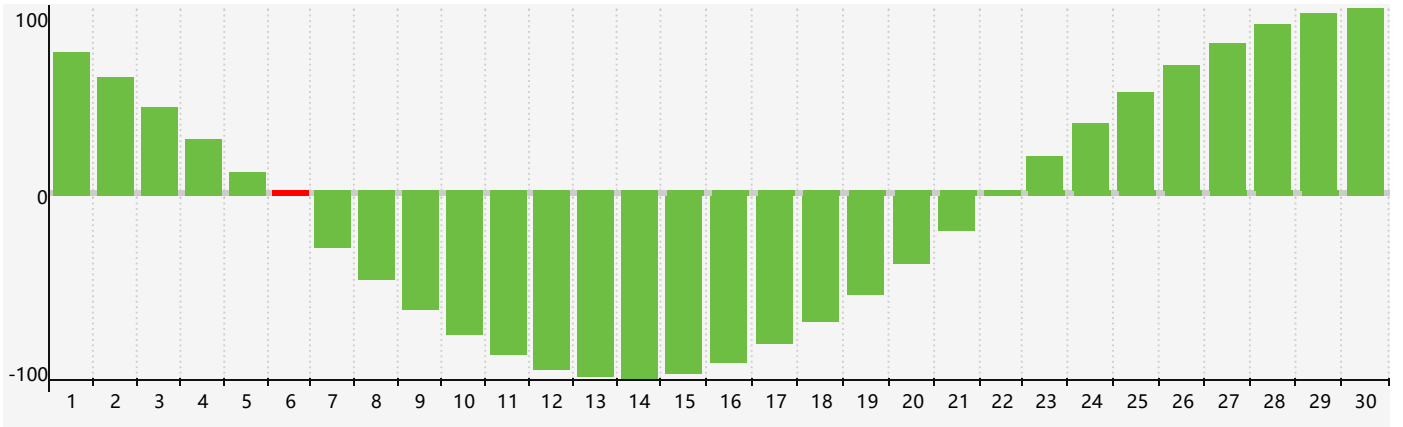

## November 2017 Intellectual Biorhythm Charts

## November 2017

SUN	MON	TUE	WED	THU	FRI	SAT
29	30	31	1	2	3	4
5	6 <span style="border: 1px solid red; padding: 2px;">Intellectual</span>	7	8	9	10	11
12	13	14	15	16	17	18
19	20	21	22	23	24	25
26	27	28	29	30	1	2