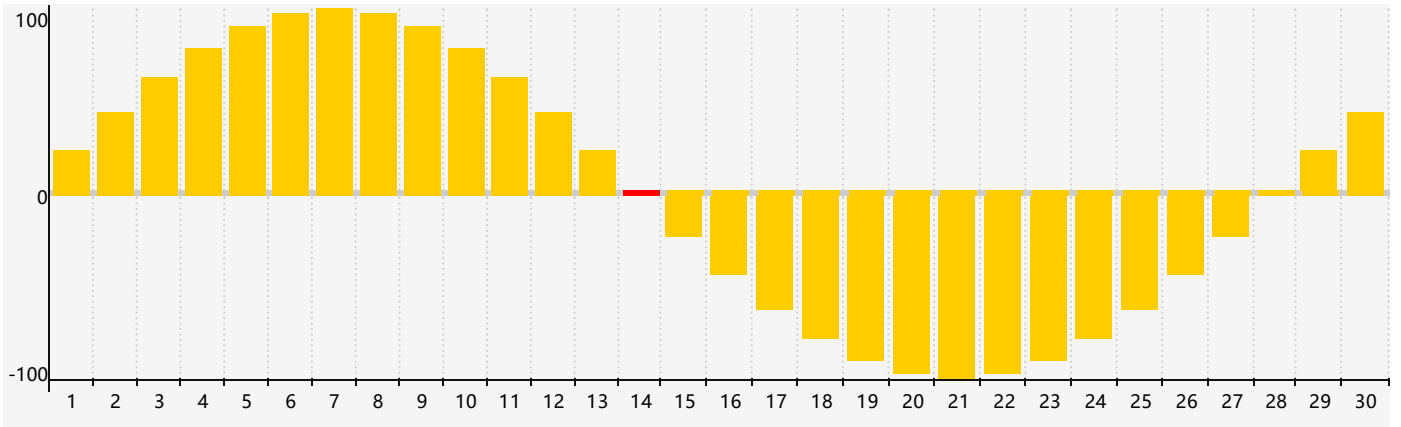

April 2017 Emotional Biorhythm Charts

April 2017

SUN	MON	TUE	WED	THU	FRI	SAT
26	27	28	29	30	31	1
2	3	4	5	6	7	8
9	10	11	12	13	14 <small>Emotional</small>	15
16	17	18	19	20	21	22
23	24	25	26	27	28	29
30	1	2	3	4	5	6