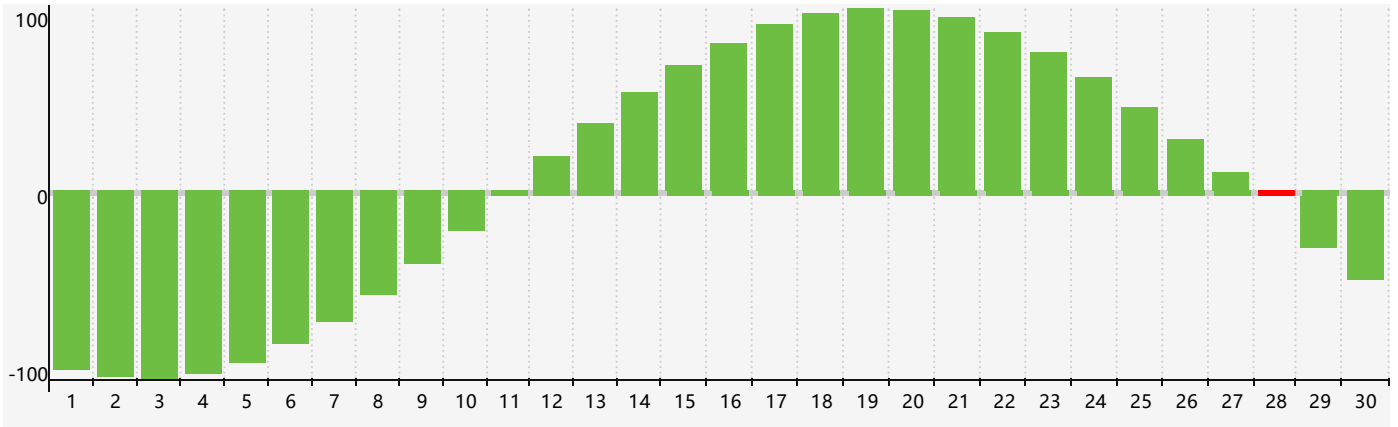

April 2017 Intellectual Biorhythm Charts

April 2017

SUN	MON	TUE	WED	THU	FRI	SAT
26 <small>Intellectual</small>	27	28	29	30	31	1
2	3	4	5	6	7	8
9	10	11	12	13	14	15
16	17	18	19	20	21	22
23	24	25	26	27	28 <small>Intellectual</small>	29
30	1	2	3	4	5	6