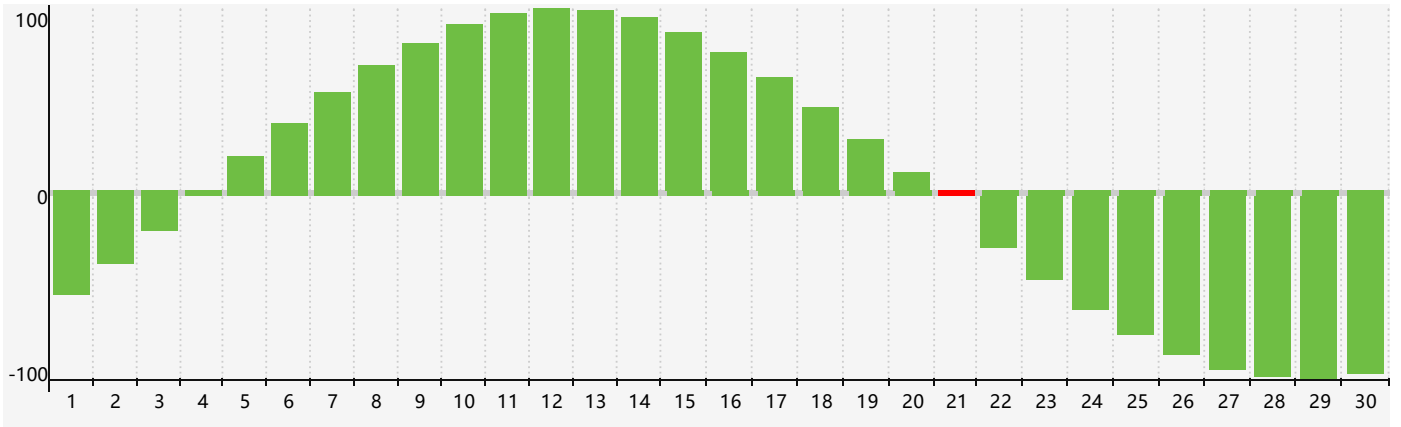

April 2017 Intellectual Biorhythm Charts

April 2017

SUN	MON	TUE	WED	THU	FRI	SAT
26	27	28	29	30	31	1
2	3	4	5	6	7	8
9	10	11	12	13	14	15
16	17	18	19	20	21 <small>Intellectual</small>	22
23	24	25	26	27	28	29
30	1	2	3	4	5	6