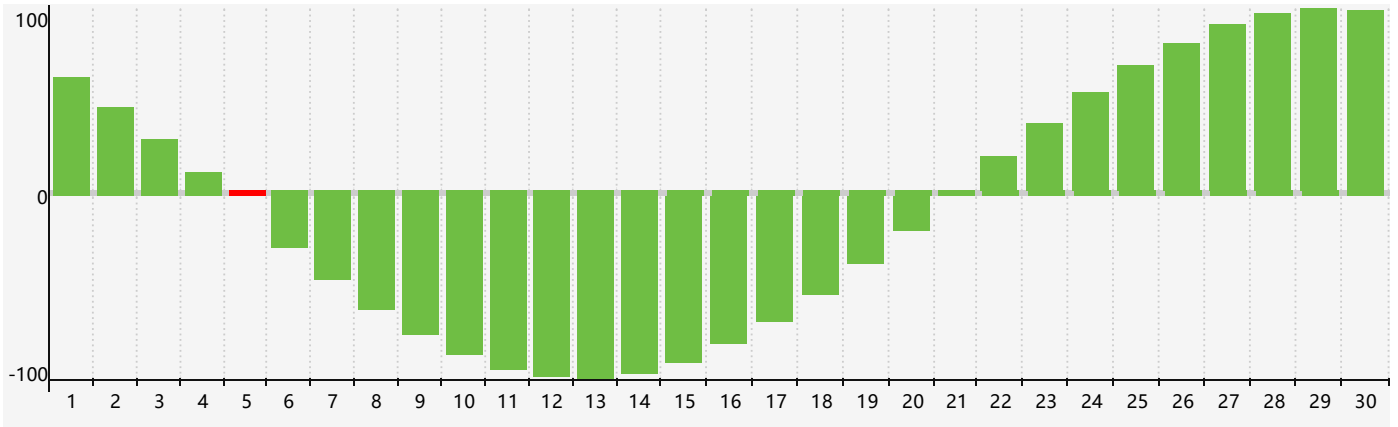

April 2017 Intellectual Biorhythm Charts

April 2017

SUN	MON	TUE	WED	THU	FRI	SAT
26	27	28	29	30	31	1
2	3	4	5 Intellectual	6	7	8
9	10	11	12	13	14	15
16	17	18	19	20	21	22
23	24	25	26	27	28	29
30	1	2	3	4	5	6