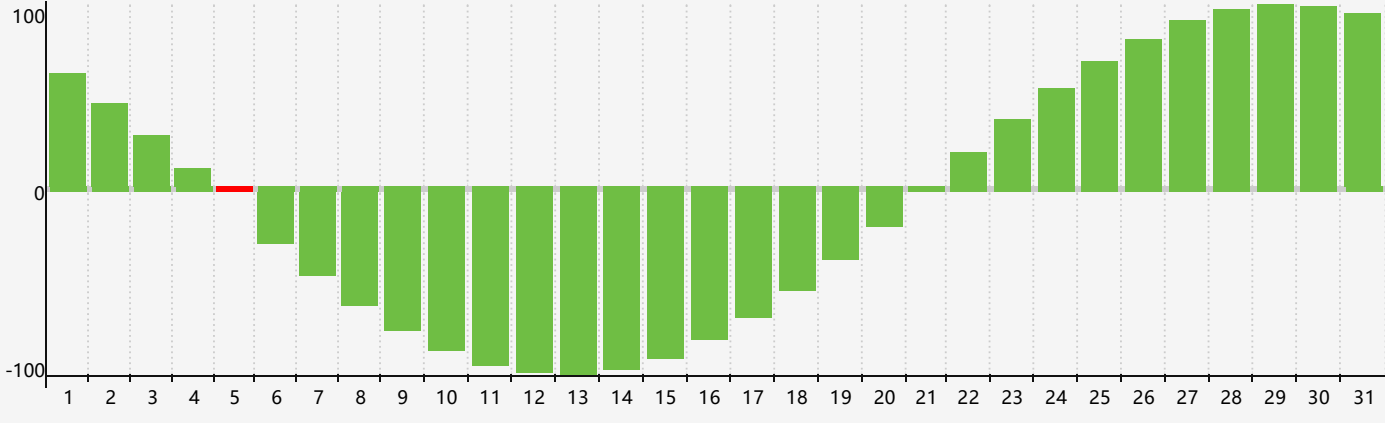

# May 2017 Intellectual Biorhythm Charts

# May 2017

SUN	MON	TUE	WED	THU	FRI	SAT
30	1	2	3	4	5 <span style="border: 1px solid red; padding: 2px;">Intellectual</span>	6
7	8	9	10	11	12	13
14	15	16	17	18	19	20
21	22	23	24	25	26	27
28	29	30	31	1	2	3