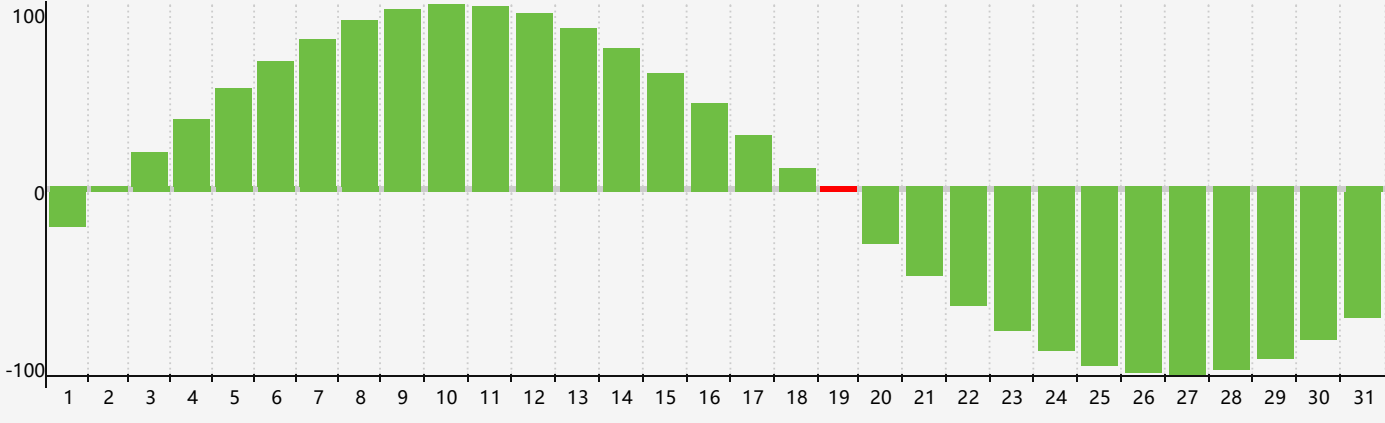

May 2017 Intellectual Biorhythm Charts

May 2017

SUN	MON	TUE	WED	THU	FRI	SAT
30	1	2	3	4	5	6
7	8	9	10	11	12	13
14	15	16	17	18	19 <small>Intellectual</small>	20
21	22	23	24	25	26	27
28	29	30	31	1	2	3