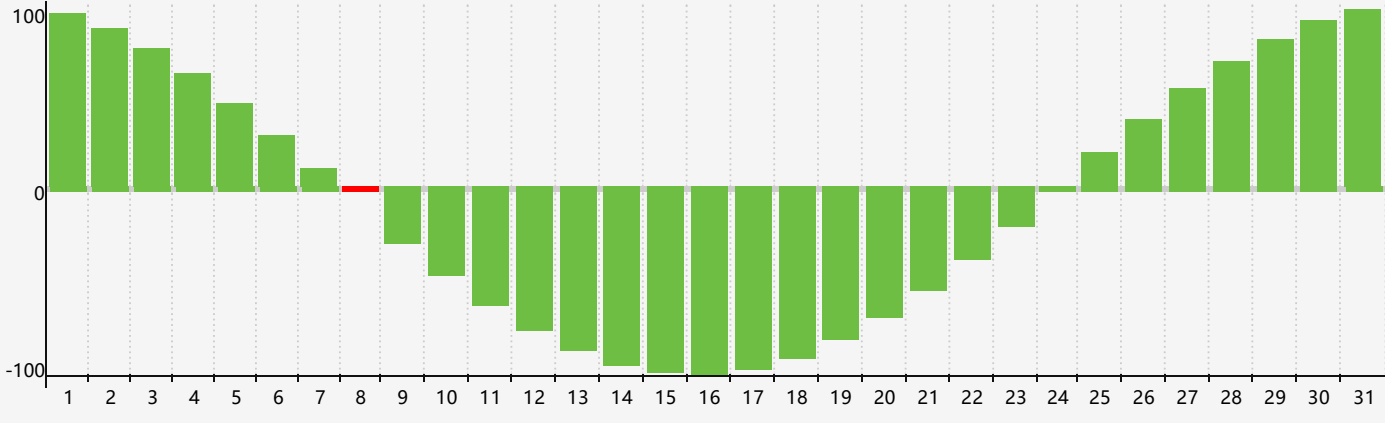

May 2017 Intellectual Biorhythm Charts

May 2017

SUN	MON	TUE	WED	THU	FRI	SAT
30	1	2	3	4	5	6
7	8 Intellectual	9	10	11	12	13
14	15	16	17	18	19	20
21	22	23	24	25	26	27
28	29	30	31	1	2	3