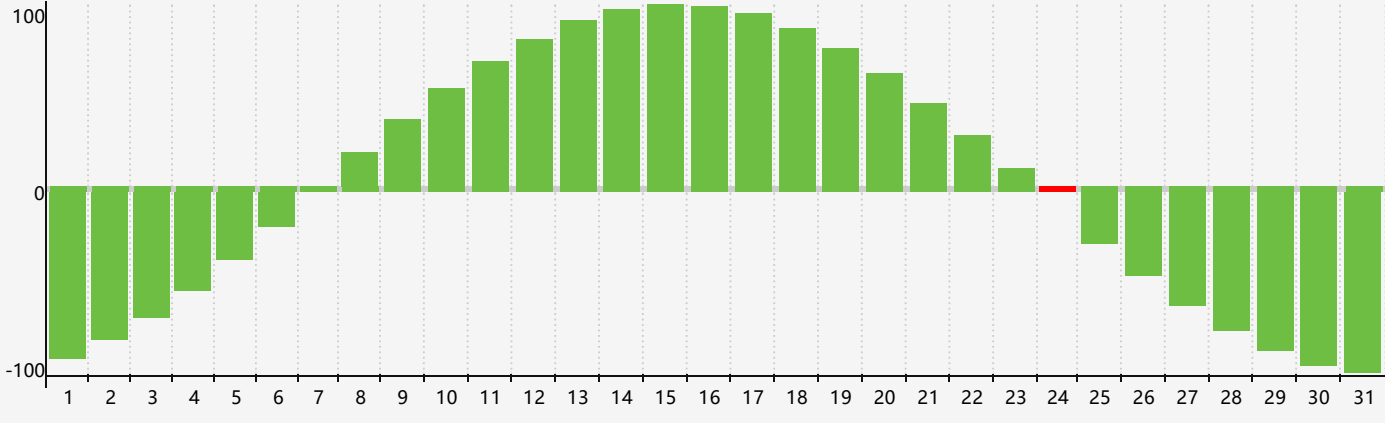

# May 2017 Intellectual Biorhythm Charts

# May 2017

SUN	MON	TUE	WED	THU	FRI	SAT
30	1	2	3	4	5	6
7	8	9	10	11	12	13
14	15	16	17	18	19	20
21	22	23	24 <span style="border: 1px solid red; padding: 2px;">Intellectual</span>	25	26	27
28	29	30	31	1	2	3