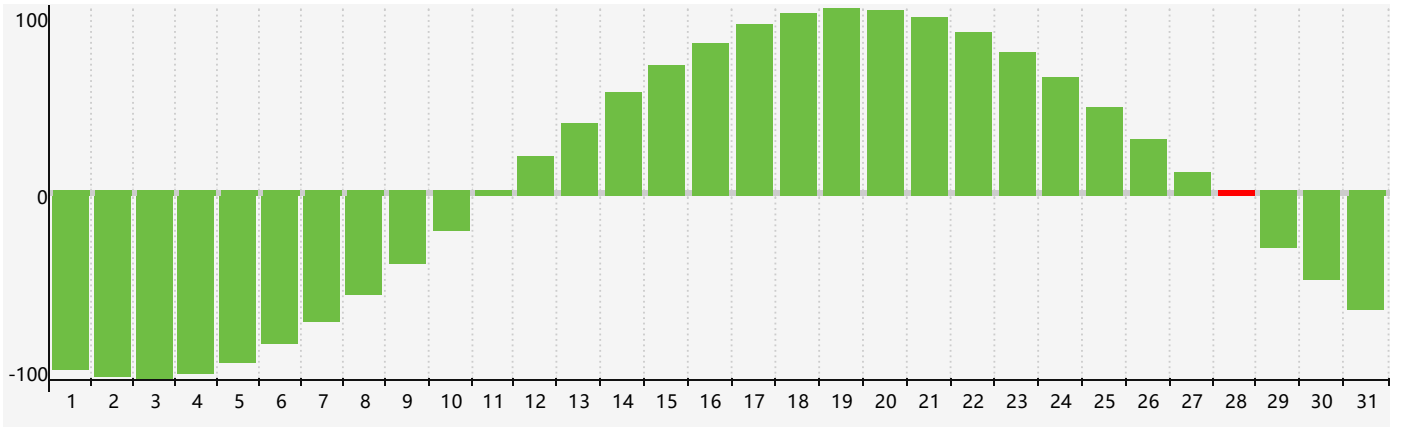

July 2017 Intellectual Biorhythm Charts

July 2017

SUN	MON	TUE	WED	THU	FRI	SAT
25 <small>Intellectual</small>	26	27	28	29	30	1
2	3	4	5	6	7	8
9	10	11	12	13	14	15
16	17	18	19	20	21	22
23	24	25	26	27	28 <small>Intellectual</small>	29
30	31	1	2	3	4	5