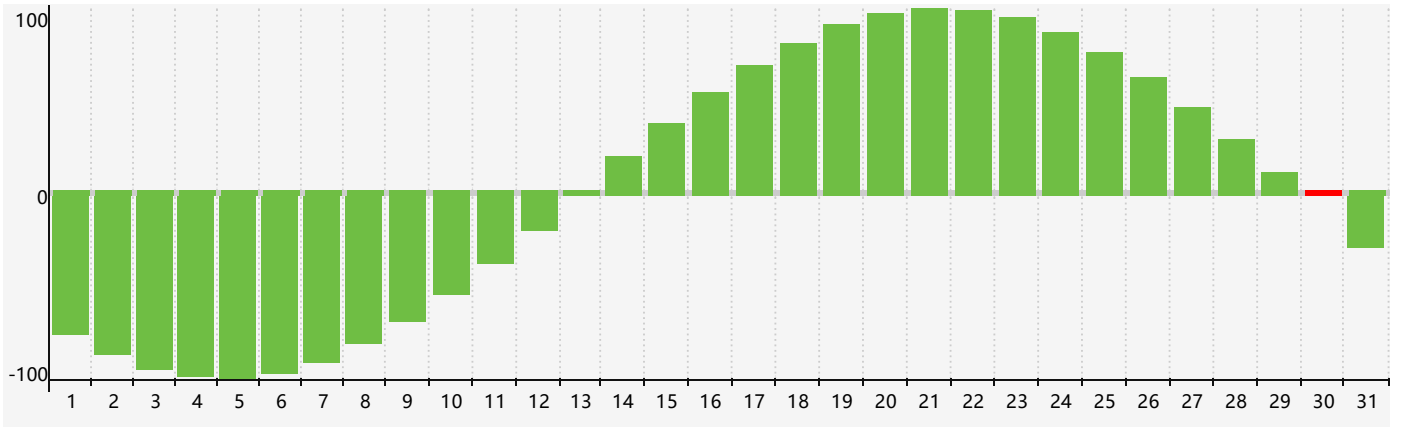

August 2017 Intellectual Biorhythm Charts

August 2017

SUN	MON	TUE	WED	THU	FRI	SAT
30	31	1	2	3	4	5
6	7	8	9	10	11	12
13	14	15	16	17	18	19
20	21	22	23	24	25	26
27	28	29	30 Intellectual	31	1	2