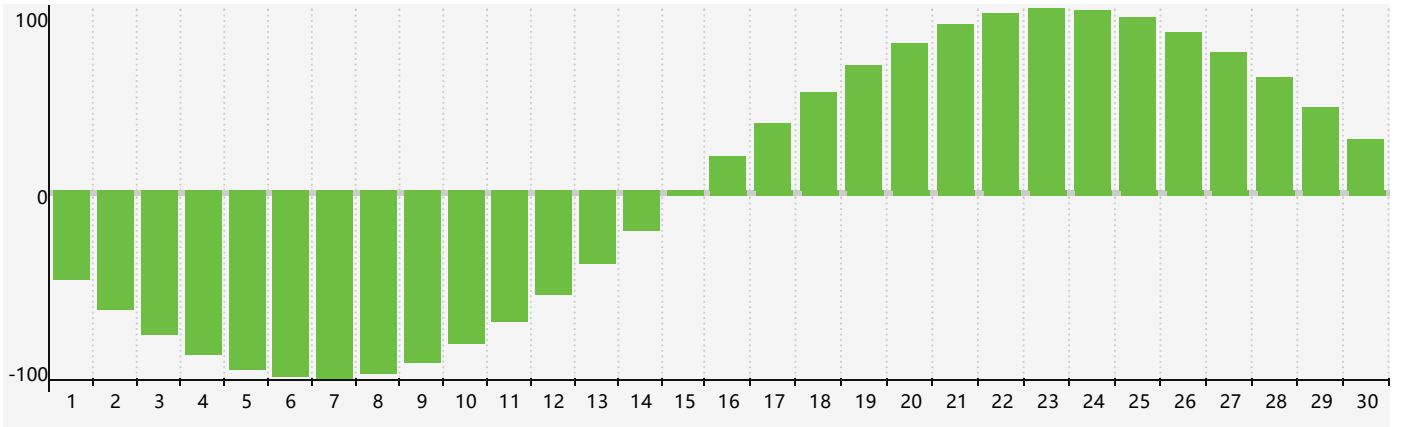

September 2017 Intellectual Biorhythm Charts

September 2017

SUN	MON	TUE	WED	THU	FRI	SAT
27	28	29	30 <small>Intellectual</small>	31	1	2
3	4	5	6	7	8	9
10	11	12	13	14	15	16
17	18	19	20	21	22	23
24	25	26	27	28	29	30