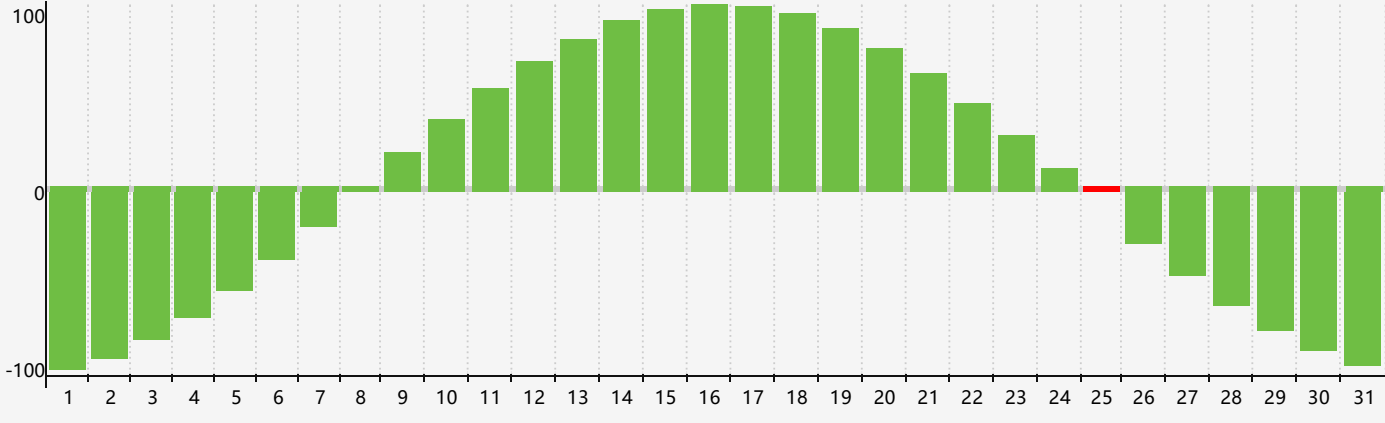

December 2018 Intellectual Biorhythm Charts

December 2018

SUN	MON	TUE	WED	THU	FRI	SAT
25	26	27	28	29	30	1
2	3	4	5	6	7	8
9	10	11	12	13	14	15
16	17	18	19	20	21	22
23	24	25 Intellectual	26	27	28	29
30	31	1	2	3	4	5