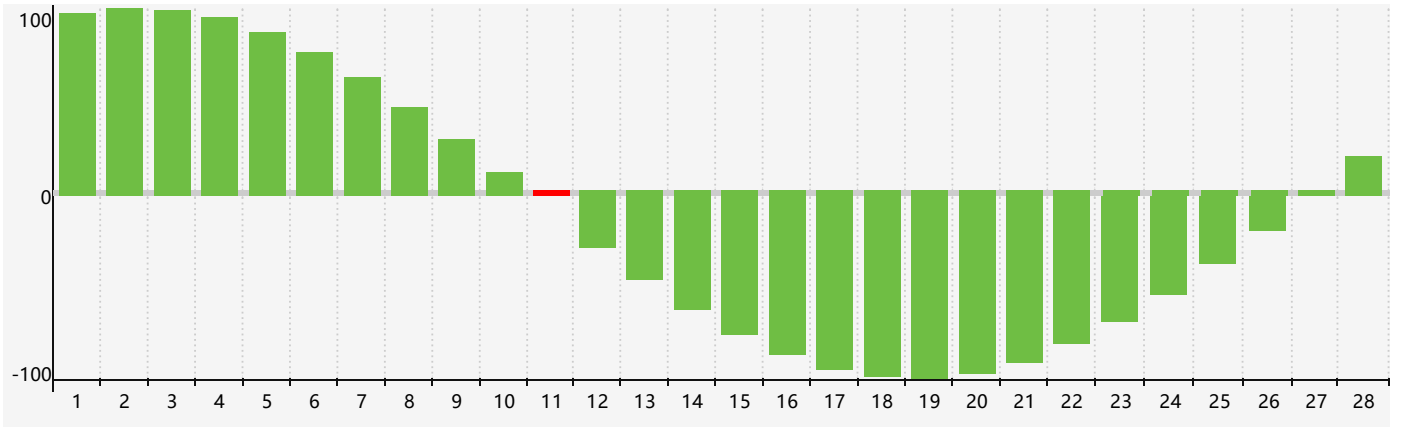

## February 2019 Intellectual Biorhythm Charts

## February 2019

SUN	MON	TUE	WED	THU	FRI	SAT
27	28	29	30	31	1	2
3	4	5	6	7	8	9
10	11 <span style="border: 1px solid red; padding: 2px;">Intellectual</span>	12	13	14	15	16
17	18	19	20	21	22	23
24	25	26	27	28	1	2