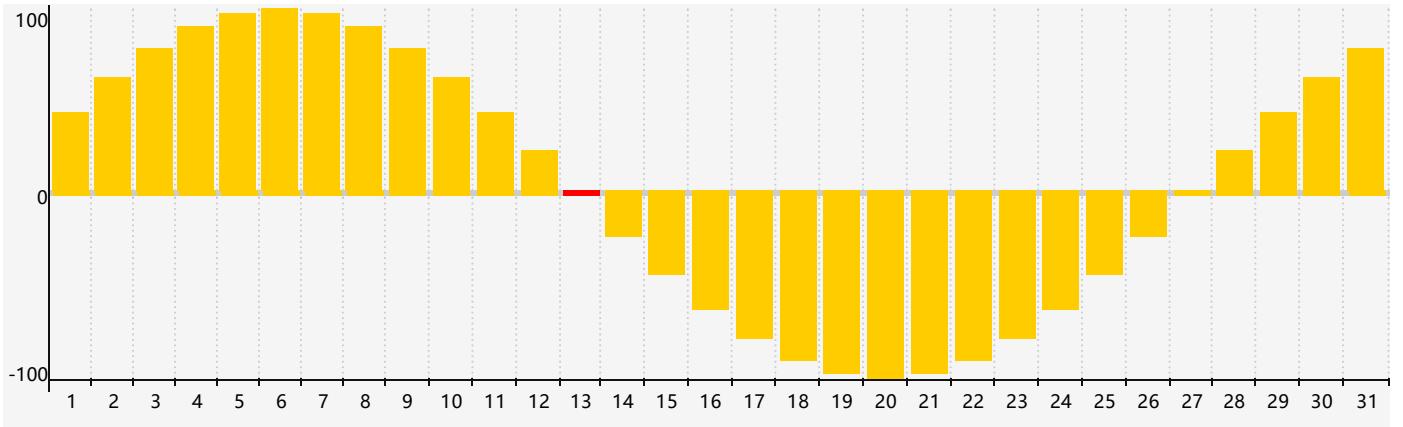

## December 2020 Emotional Biorhythm Charts

## December 2020

SUN	MON	TUE	WED	THU	FRI	SAT
29	30	1	2	3	4	5
6	7	8	9	10	11	12
13 <span style="border: 1px solid red; padding: 2px;">Emotional</span>	14	15	16	17	18	19
20	21	22	23	24	25	26
27	28	29	30	31	1	2