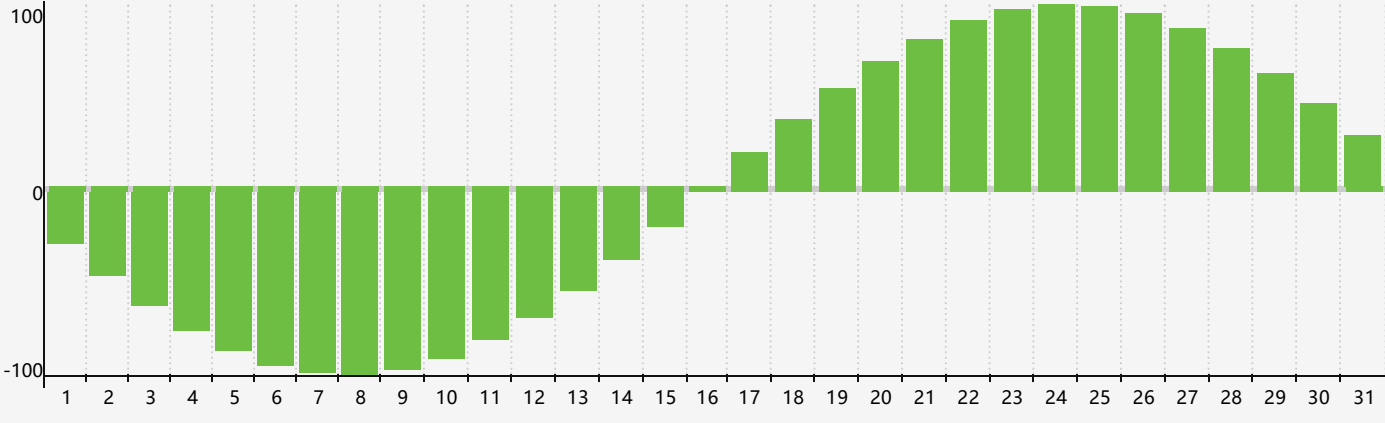

March 2024 Intellectual Biorhythm Charts

March 2024

SUN	MON	TUE	WED	THU	FRI	SAT
25	26	27	28	29 <small>Intellectual</small>	1	2
3	4	5	6	7	8	9
10	11	12	13	14	15	16
17	18	19	20	21	22	23
24	25	26	27	28	29	30
31	1	2 <small>Intellectual</small>	3	4	5	6