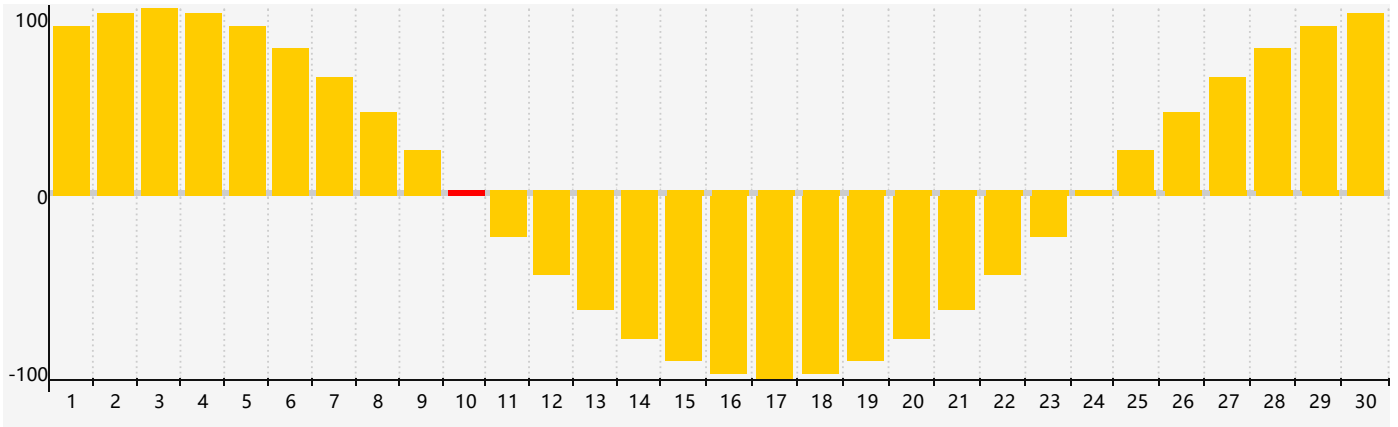

April 2024 Emotional Biorhythm Charts

April 2024

SUN	MON	TUE	WED	THU	FRI	SAT
31	1	2	3	4	5	6
7	8	9	10 Emotional	11	12	13
14	15	16	17	18	19	20
21	22	23	24	25	26	27
28	29	30	1	2	3	4