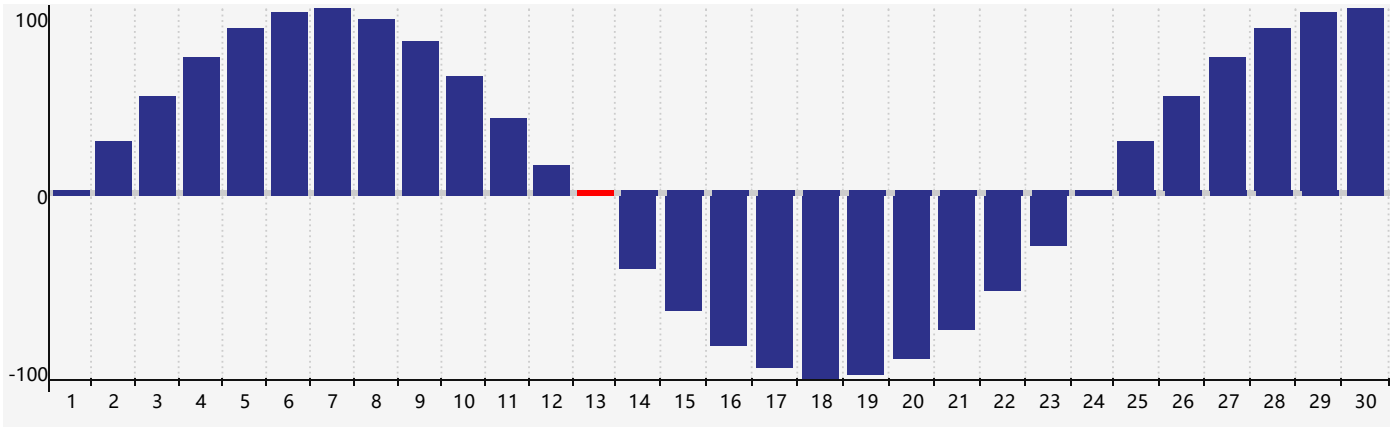

April 2024 Physical Biorhythm Charts

April 2024

SUN	MON	TUE	WED	THU	FRI	SAT
31	1	2	3	4	5	6
7	8	9	10	11	12	13 Physical
14	15	16	17	18	19	20
21	22	23	24	25	26	27
28	29	30	1	2	3	4