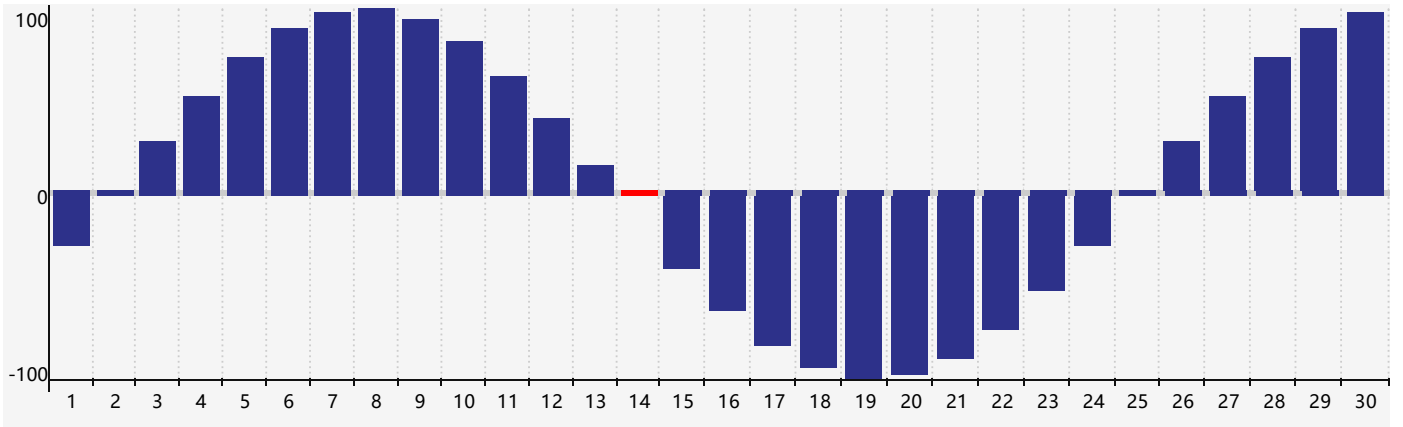

April 2024 Physical Biorhythm Charts

April 2024

SUN	MON	TUE	WED	THU	FRI	SAT
31	1	2	3	4	5	6
7	8	9	10	11	12	13
14 Physical	15	16	17	18	19	20
21	22	23	24	25	26	27
28	29	30	1	2	3	4