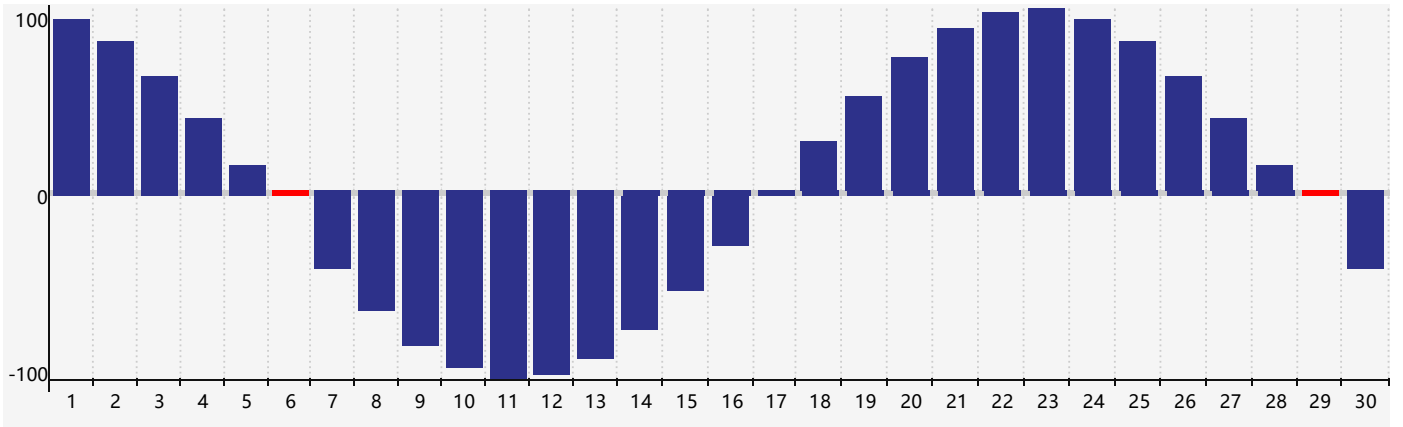

## April 2024 Physical Biorhythm Charts

April 2024

SUN	MON	TUE	WED	THU	FRI	SAT
31	1	2	3	4	5	6 Physical
7	8	9	10	11	12	13
14	15	16	17	18	19	20
21	22	23	24	25	26	27
28	29 Physical	30	1	2	3	4