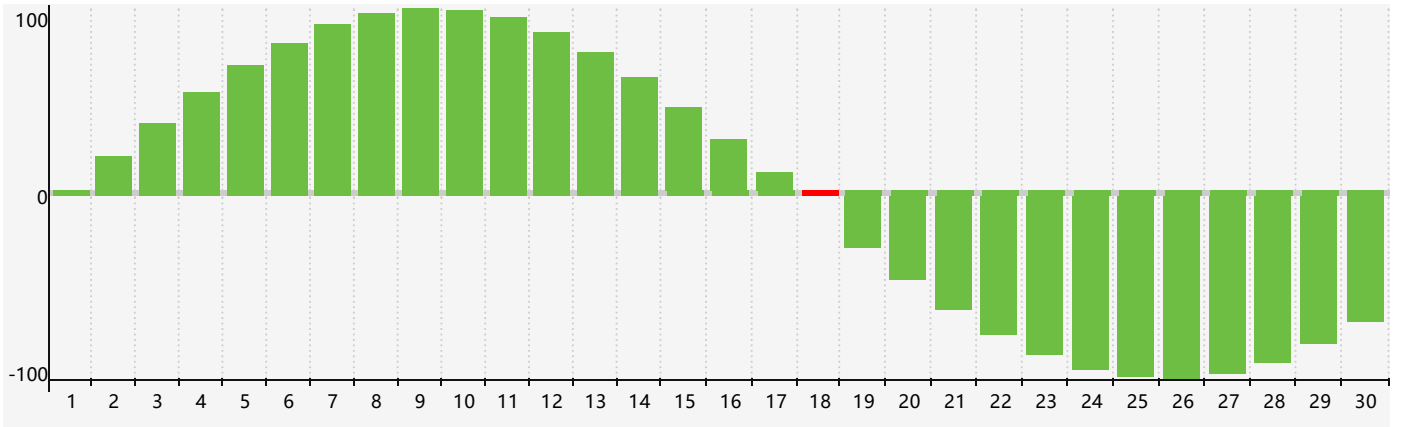

## April 2024 Intellectual Biorhythm Charts

# April 2024

SUN	MON	TUE	WED	THU	FRI	SAT
31	1	2	3	4	5	6
7	8	9	10	11	12	13
14	15	16	17	18 Intellectual	19	20
21	22	23	24	25	26	27
28	29	30	1	2	3	4