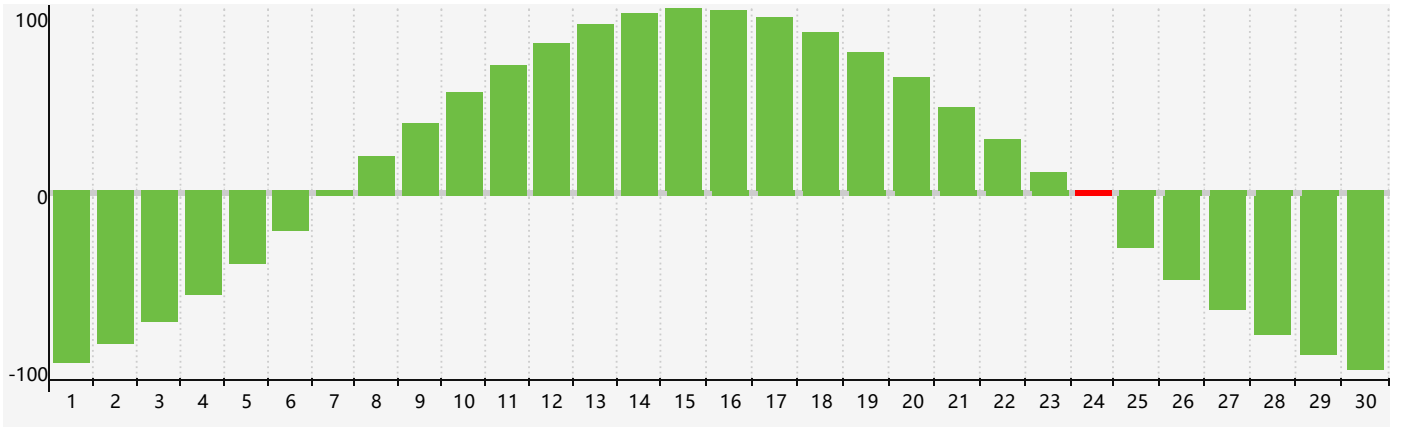

April 2024 Intellectual Biorhythm Charts

April 2024

SUN	MON	TUE	WED	THU	FRI	SAT
31	1	2	3	4	5	6
7	8	9	10	11	12	13
14	15	16	17	18	19	20
21	22	23	24 <small>Intellectual</small>	25	26	27
28	29	30	1	2	3	4