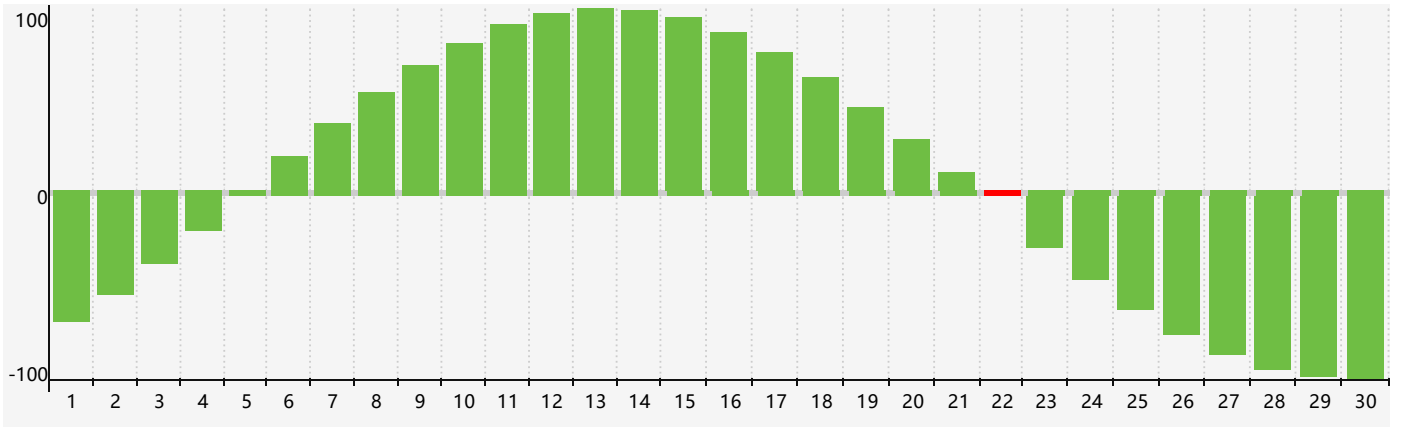

## April 2024 Intellectual Biorhythm Charts

April 2024

SUN	MON	TUE	WED	THU	FRI	SAT
31	1	2	3	4	5	6
7	8	9	10	11	12	13
14	15	16	17	18	19	20
21	22 <small>Intellectual</small>	23	24	25	26	27
28	29	30	1	2	3	4