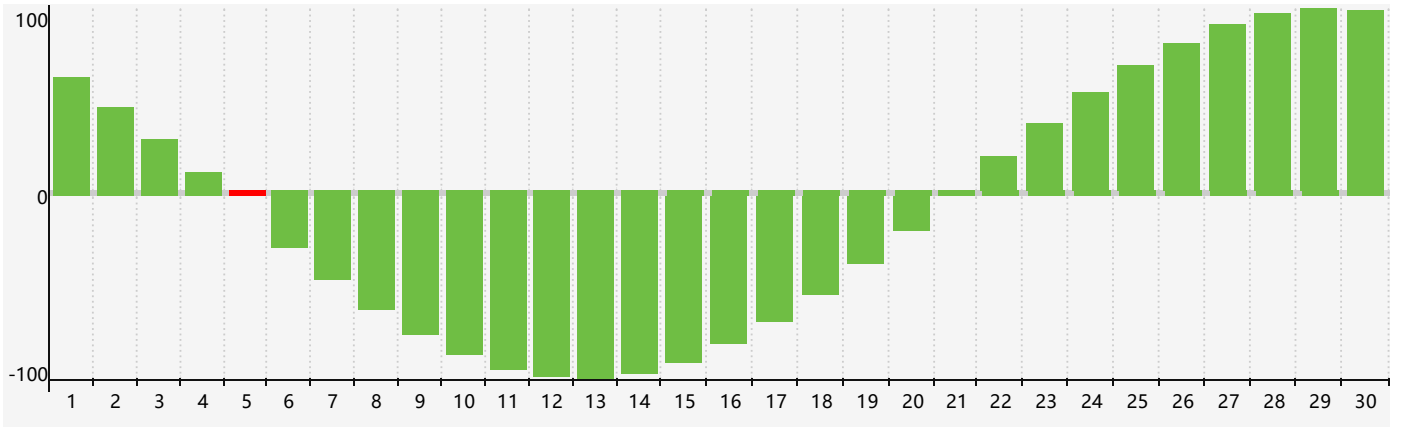

April 2024 Intellectual Biorhythm Charts

April 2024

SUN	MON	TUE	WED	THU	FRI	SAT
31	1	2	3	4	5 <small>Intellectual</small>	6
7	8	9	10	11	12	13
14	15	16	17	18	19	20
21	22	23	24	25	26	27
28	29	30	1	2	3	4