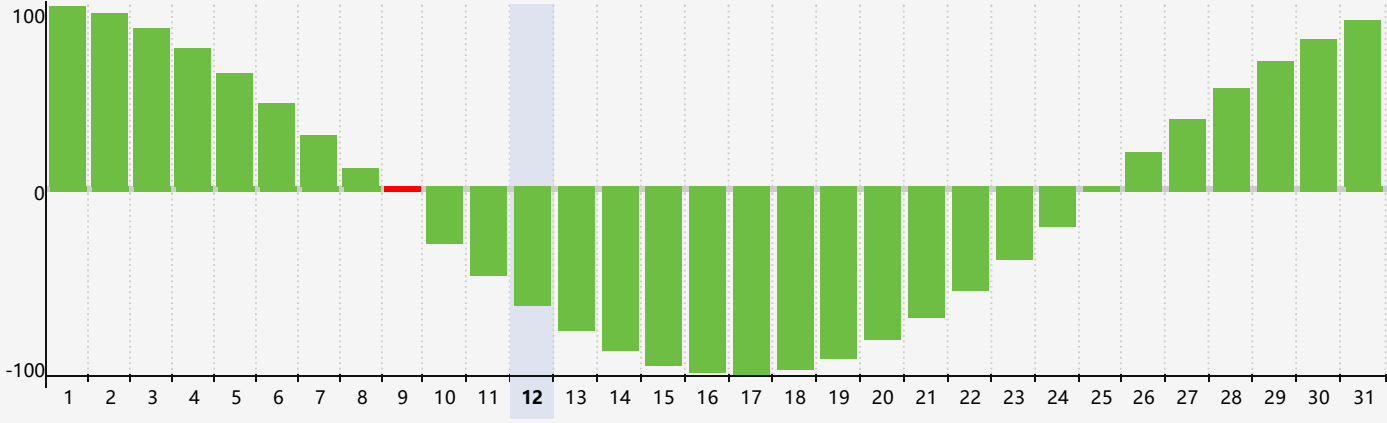

### May 2024 Intellectual Biorhythm Charts

### May 2024 Emotional Biorhythm Charts

# May 2024

SUN	MON	TUE	WED	THU	FRI	SAT
28	29	30	1	2	3	4
5	6	7	8	9	10	11
12	13	14	15	16	17	18
19	20	21	22	23	24	25
26	27	28	29	30	31	1