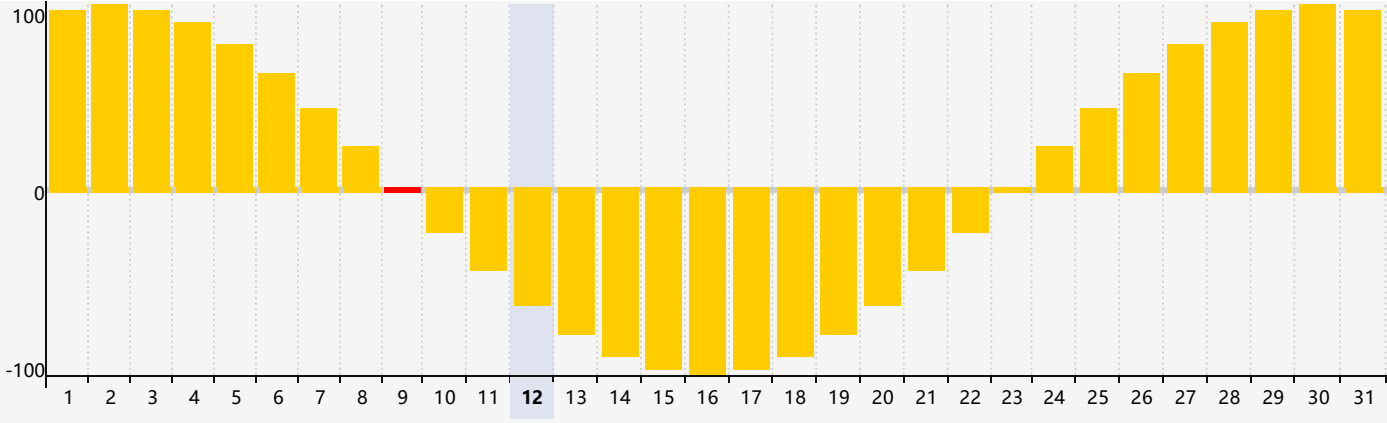

### May 2024 Intellectual Biorhythm Charts

### May 2024 Emotional Biorhythm Charts

# May 2024

SUN	MON	TUE	WED	THU	FRI	SAT
28	29	30	1	2	3	4
5	6	7	8	9	10	11
12	13	14	15	16	17	18
19	20	21	22	23	24	25
26	27	28	29	30	31	1