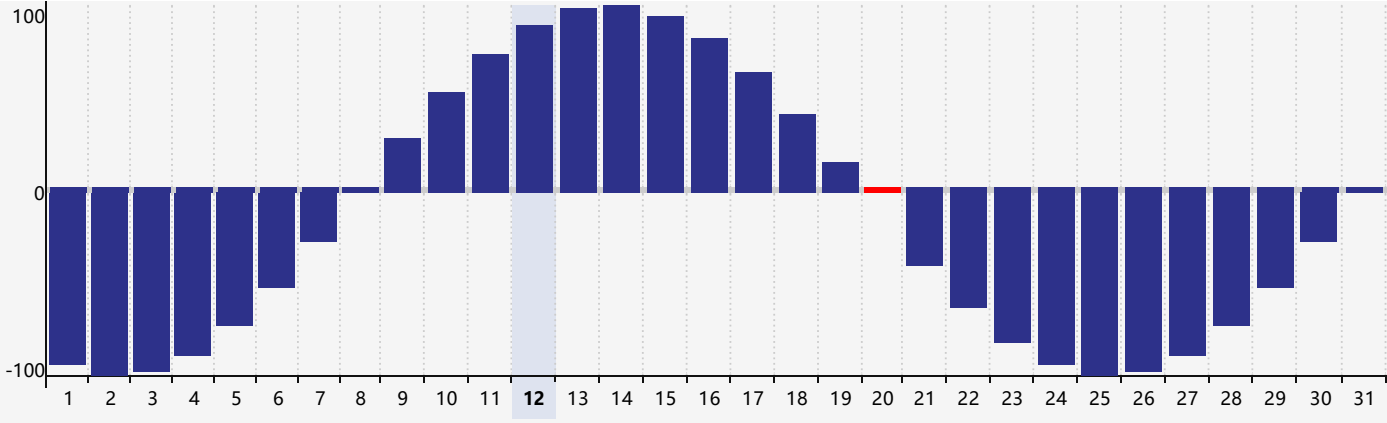

### May 2024 Intellectual Biorhythm Charts

### May 2024 Emotional Biorhythm Charts

# May 2024

SUN	MON	TUE	WED	THU	FRI	SAT
28	29	30	1	2	3	4
5	6	7	8	9	10	11
12	13	14	15	16	17	18
19	20	21	22	23	24	25
26	27	28	29	30	31	1