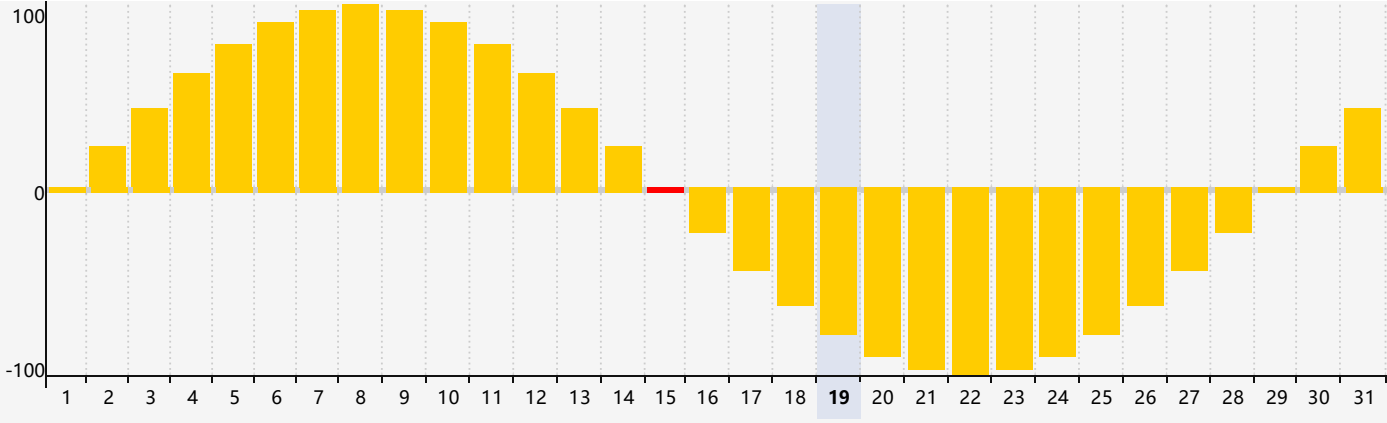

### May 2024 Intellectual Biorhythm Charts

### May 2024 Emotional Biorhythm Charts

# May 2024

| SUN   | MON   | TUE  | WED  | THU  | FRI   | SAT   |
|---|---|--|--|--|---|---|
| 28<br>   | 29<br>   | 30<br>  | 1<br>   | 2<br>  | 3<br>    | 4<br>    |
| 5<br>  | 6<br>    | 7<br><span style="border: 1px solid red; padding: 2px; font-size: 0.8em;">Physical</span><br> | 8<br>   | 9<br>  | 10<br>   | 11<br>   |
| 12<br>   | 13<br>   | 14<br>  | 15<br><span style="border: 1px solid red; padding: 2px; font-size: 0.8em;">Emotional</span><br> | 16<br>   | 17<br>   | 18<br>   |
| 19<br><span style="border: 1px solid red; padding: 2px; font-size: 0.8em;">Intellectual</span><br> | 20<br> | 21<br>  | 22<br>  | 23<br>   | 24<br> | 25<br> |
| 26<br>   | 27<br> | 28<br>  | 29<br>  | 30<br><span style="border: 1px solid red; padding: 2px; font-size: 0.8em;">Physical</span><br> | 31<br> | 1<br>  |