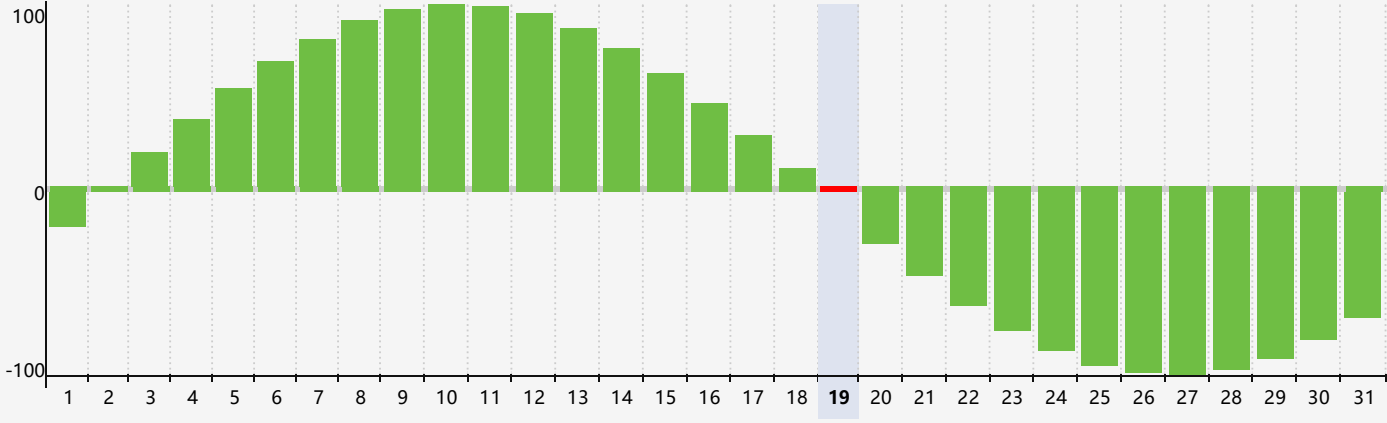

### May 2024 Intellectual Biorhythm Charts

### May 2024 Emotional Biorhythm Charts

# May 2024

| SUN   | MON   | TUE  | WED  | THU  | FRI   | SAT   |
|---|---|--|--|--|---|---|
| 28<br>   | 29<br>   | 30<br>  | 1<br>   | 2<br>  | 3<br>    | 4<br>    |
| 5<br>  | 6<br>    | 7<br><span style="border: 1px solid red; padding: 2px; font-size: 0.8em;">Physical</span><br> | 8<br>   | 9<br>  | 10<br>   | 11<br>   |
| 12<br>   | 13<br>   | 14<br>  | 15<br><span style="border: 1px solid red; padding: 2px; font-size: 0.8em;">Emotional</span><br> | 16<br>   | 17<br>   | 18<br>   |
| 19<br><span style="border: 1px solid red; padding: 2px; font-size: 0.8em;">Intellectual</span><br> | 20<br> | 21<br>  | 22<br>  | 23<br>   | 24<br> | 25<br> |
| 26<br>   | 27<br> | 28<br>  | 29<br>  | 30<br><span style="border: 1px solid red; padding: 2px; font-size: 0.8em;">Physical</span><br> | 31<br> | 1<br>  |