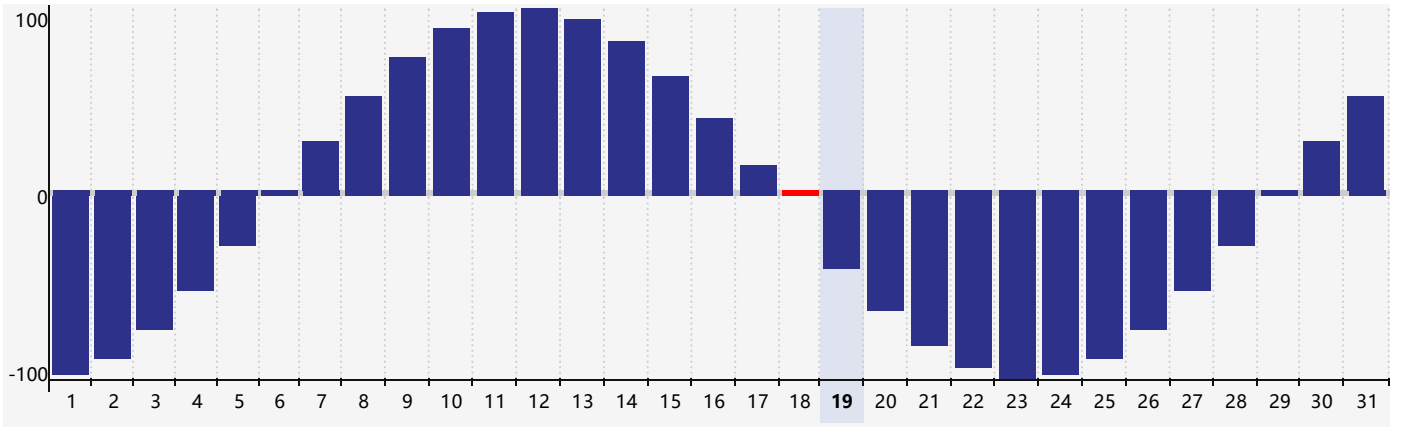

May 2024 Physical Biorhythm Charts

May 2024

SUN	MON	TUE	WED	THU	FRI	SAT
28	29	30	1	2	3	4
5	6	7	8	9	10	11
12	13	14	15	16	17	18 Physical
19	20	21	22	23	24	25
26	27	28	29	30	31	1