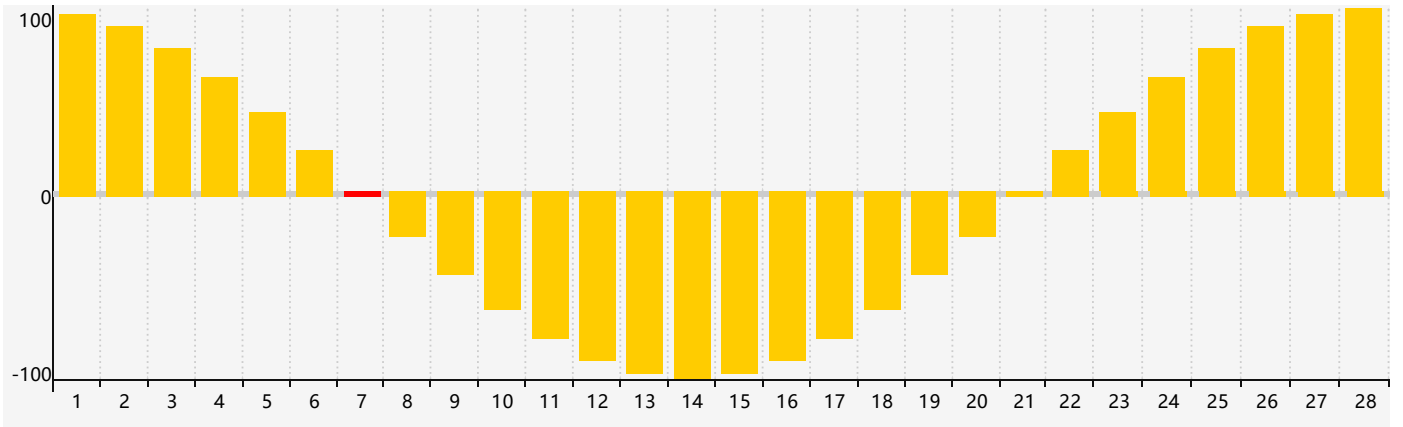

### 2019年2月智力生理周期曲线图

### 2019年2月情绪生理周期曲线图

### 2019年2月体力生理周期曲线图

公元2019年二月 农历己亥年 [猪年]

星期日	星期一	星期二	星期三	星期四	星期五	星期六
廿二 27	廿三 28	廿四 29	廿五 30	廿六 31	廿七 1	廿八 2 体力临界期
廿九 3	立春三十 4	正月初一 5	初二 6	初三 7 情绪临界期	初四 8	初五 9 智力临界期
初六 10	初七 11	初八 12	初九 13	初十 14	十一 15	十二 16
十三 17	十四 18	雨水十五 19	十六 20	十七 21	十八 22	十九 23
二十 24	廿一 25 体力临界期	廿二 26	廿三 27	廿四 28	廿五 1	廿六 2