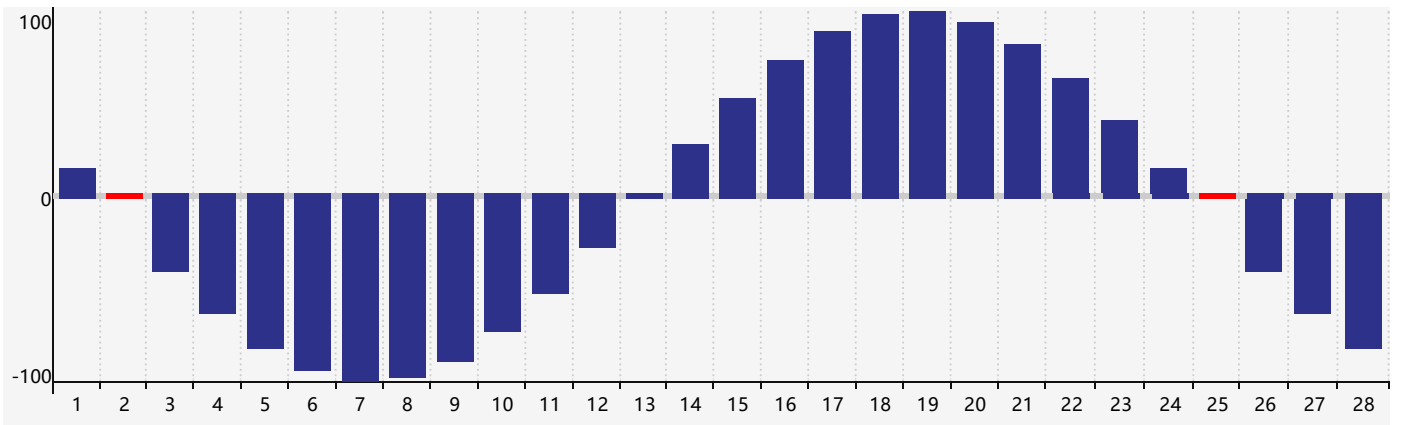

### 2019年2月智力生理周期曲线图

### 2019年2月情绪生理周期曲线图

### 2019年2月体力生理周期曲线图

公元2019年二月 农历己亥年 [猪年]

星期日	星期一	星期二	星期三	星期四	星期五	星期六
廿二 27	廿三 28	廿四 29	廿五 30	廿六 31	廿七 1	廿八 2 体力临界期
廿九 3	立春三十 4	正月初一 5	初二 6	初三 7 情绪临界期	初四 8	初五 9 智力临界期
初六 10	初七 11	初八 12	初九 13	初十 14	十一 15	十二 16
十三 17	十四 18	雨水十五 19	十六 20	十七 21	十八 22	十九 23
二十 24	廿一 25 体力临界期	廿二 26	廿三 27	廿四 28	廿五 1	廿六 2