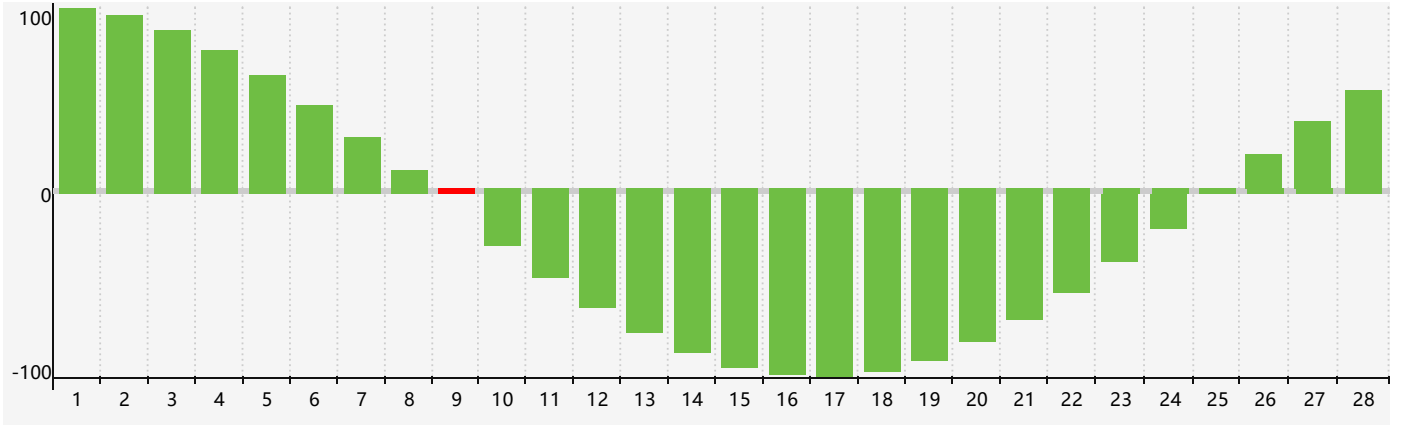

### 2019年2月智力生理周期曲线图

### 2019年2月情绪生理周期曲线图

### 2019年2月体力生理周期曲线图

公元2019年二月 农历己亥年 [猪年]

星期日	星期一	星期二	星期三	星期四	星期五	星期六
廿二 27	廿三 28	廿四 29	廿五 30	廿六 31	廿七 1	廿八 2 体力临界期
廿九 3	立春三十 4	正月初一 5	初二 6	初三 7 情绪临界期	初四 8	初五 9 智力临界期
初六 10	初七 11	初八 12	初九 13	初十 14	十一 15	十二 16
十三 17	十四 18	雨水十五 19	十六 20	十七 21	十八 22	十九 23
二十 24	廿一 25 体力临界期	廿二 26	廿三 27	廿四 28	廿五 1	廿六 2