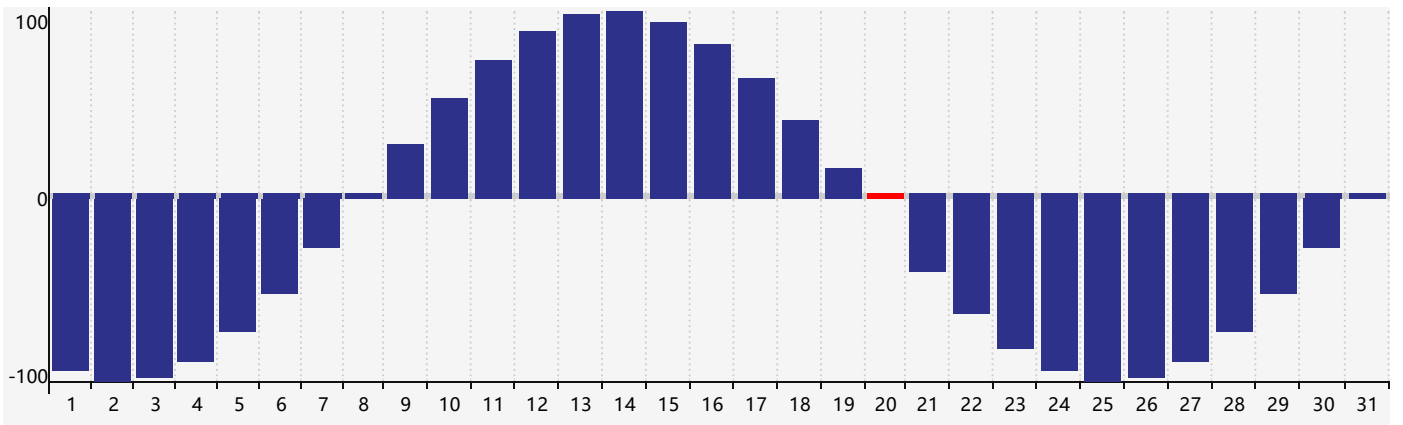

2019年3月智力生理周期曲线图

2019年3月情绪生理周期曲线图

2019年3月体力生理周期曲线图

公元2019年三月 农历己亥年 [猪年]

星期日	星期一	星期二	星期三	星期四	星期五	星期六
二十 24	廿一 25 体力临界期	廿二 26	廿三 27	廿四 28	廿五 1	廿六 2
廿七 3	廿八 4	廿九 5	惊蛰 三十 6	二月初一 7 情绪临界期	初二 8	初三 9
初四 10	初五 11	初六 12	初七 13	初八 14 智力临界期	初九 15	初十 16
十一 17	十二 18	十三 19	十四 20 体力临界期	春分 十五 21	十六 22	十七 23
十八 24	十九 25	二十 26	廿一 27	廿二 28	廿三 29	廿四 30
廿五 31	廿六 1	廿七 2	廿八 3	廿九 4 情绪临界期	清明 初一 5	初二 6