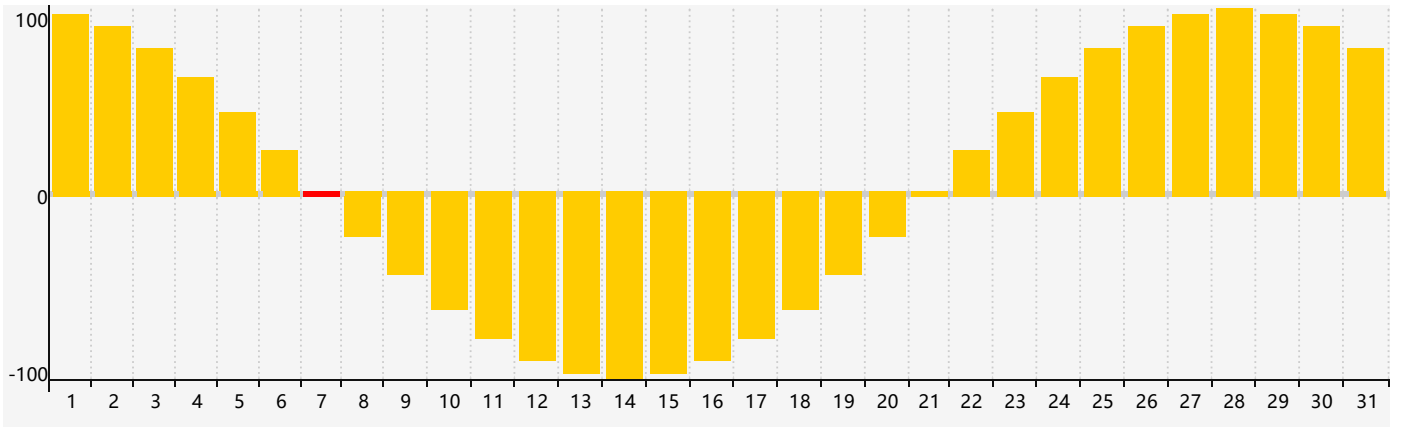

2019年3月智力生理周期曲线图

2019年3月情绪生理周期曲线图

2019年3月体力生理周期曲线图

公元2019年三月 农历己亥年 [猪年]

星期日	星期一	星期二	星期三	星期四	星期五	星期六
二十 24	廿一 25 体力临界期	廿二 26	廿三 27	廿四 28	廿五 1	廿六 2
廿七 3	廿八 4	廿九 5	惊蛰 三十 6	二月初一 7 情绪临界期	初二 8	初三 9
初四 10	初五 11	初六 12	初七 13	初八 14 智力临界期	初九 15	初十 16
十一 17	十二 18	十三 19	十四 20 体力临界期	春分 十五 21	十六 22	十七 23
十八 24	十九 25	二十 26	廿一 27	廿二 28	廿三 29	廿四 30
廿五 31	廿六 1	廿七 2	廿八 3	廿九 4 情绪临界期	清明 初一 5	初二 6