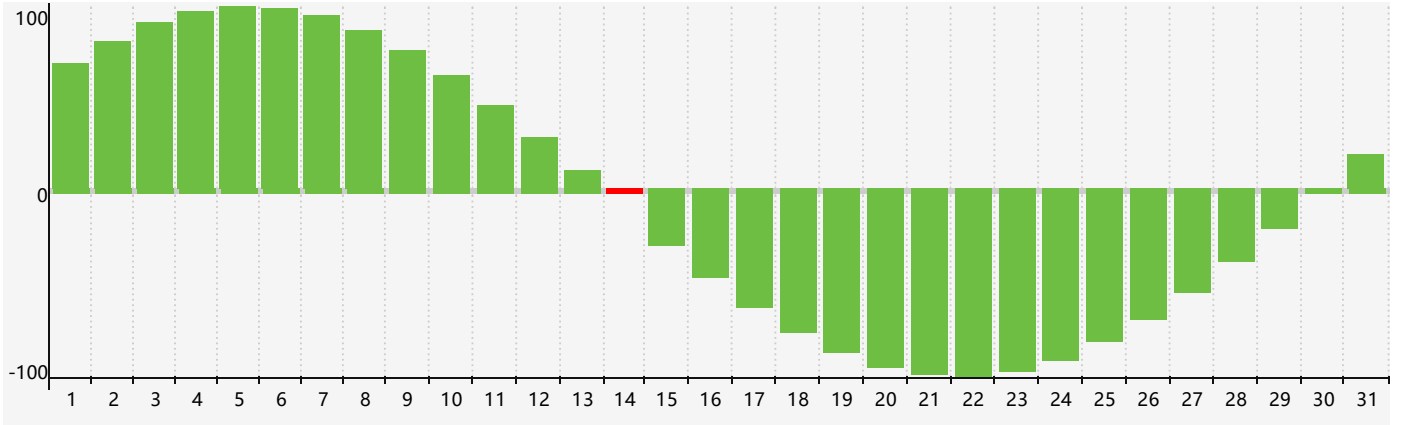

2019年3月智力生理周期曲线图

2019年3月情绪生理周期曲线图

2019年3月体力生理周期曲线图

公元2019年三月 农历己亥年 [猪年]

星期日	星期一	星期二	星期三	星期四	星期五	星期六
二十 24	廿一 25 体力临界期	廿二 26	廿三 27	廿四 28	廿五 1	廿六 2
廿七 3	廿八 4	廿九 5	惊蛰 三十 6	二月初一 7 情绪临界期	初二 8	初三 9
初四 10	初五 11	初六 12	初七 13	初八 14 智力临界期	初九 15	初十 16
十一 17	十二 18	十三 19	十四 20 体力临界期	春分 十五 21	十六 22	十七 23
十八 24	十九 25	二十 26	廿一 27	廿二 28	廿三 29	廿四 30
廿五 31	廿六 1	廿七 2	廿八 3	廿九 4 情绪临界期	清明 初一 5	初二 6