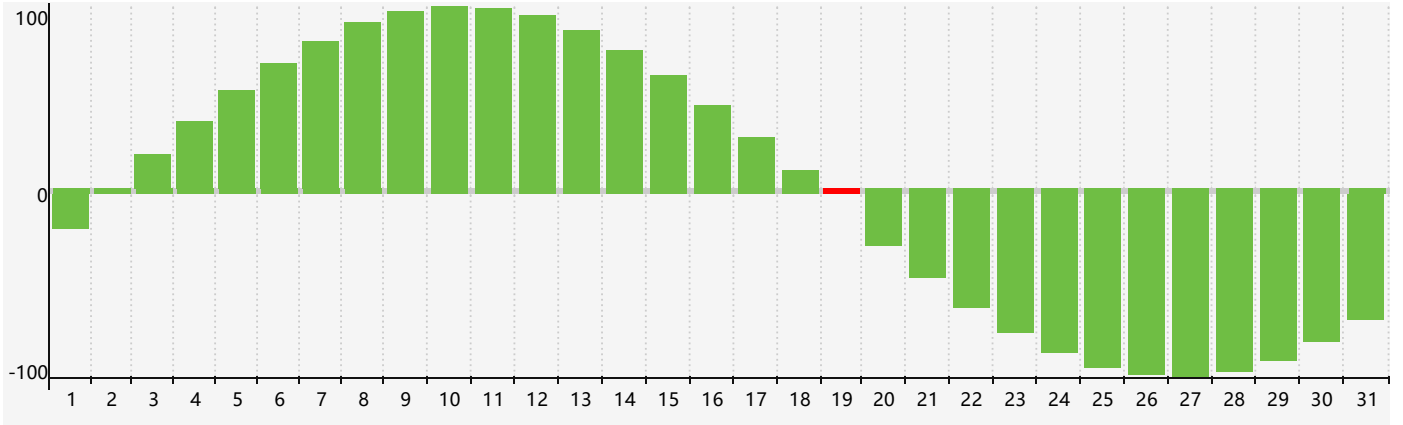

2019年5月智力生理周期曲线图

2019年5月情绪生理周期曲线图

2019年5月体力生理周期曲线图

公元2019年五月 农历己亥年 [猪年]

星期日	星期一	星期二	星期三	星期四	星期五	星期六
廿四 28	廿五 29	廿六 30	廿七 1	廿八 2 情绪临界期	廿九 3	三十 4
四月 初一 5 体力临界期	立夏 初二 6	初三 7	初四 8	初五 9	初六 10	初七 11
初八 12	初九 13	初十 14	十一 15	十二 16	十三 17	十四 18
十五 19 智力临界期	十六 20	小满 十七 21	十八 22	十九 23	二十 24	廿一 25
廿二 26	廿三 27	廿四 28 体力临界期	廿五 29	廿六 30 情绪临界期	廿七 31	廿八 1