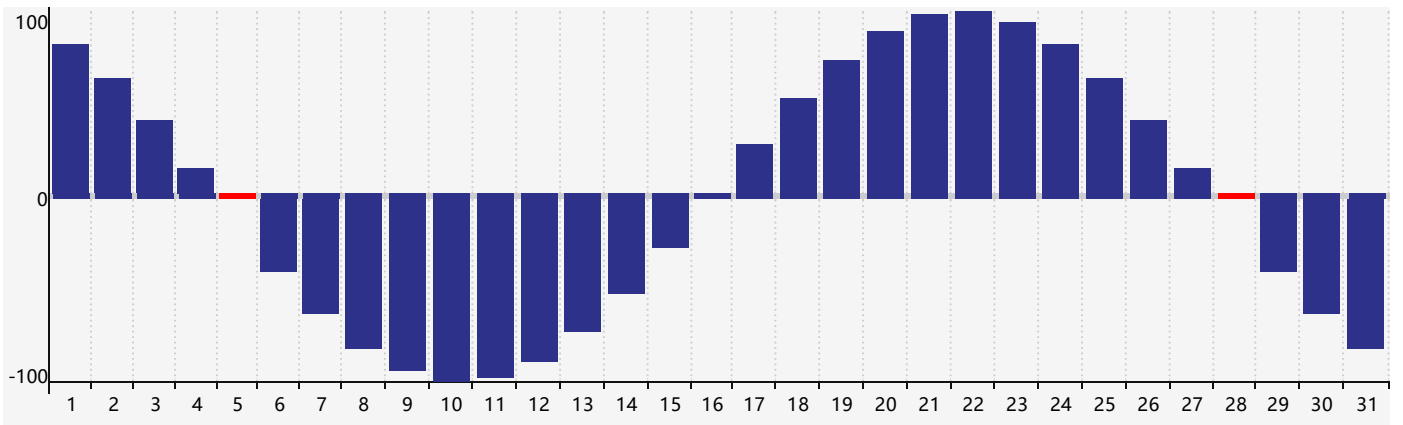

2019年5月智力生理周期曲线图

2019年5月情绪生理周期曲线图

2019年5月体力生理周期曲线图

公元2019年五月 农历己亥年 [猪年]

星期日	星期一	星期二	星期三	星期四	星期五	星期六
廿四 28	廿五 29	廿六 30	廿七 1	廿八 2 情绪临界期	廿九 3	三十 4
四月 初一 5 体力临界期	立夏 初二 6	初三 7	初四 8	初五 9	初六 10	初七 11
初八 12	初九 13	初十 14	十一 15	十二 16	十三 17	十四 18
十五 19 智力临界期	十六 20	小满 十七 21	十八 22	十九 23	二十 24	廿一 25
廿二 26	廿三 27	廿四 28 体力临界期	廿五 29	廿六 30 情绪临界期	廿七 31	廿八 1