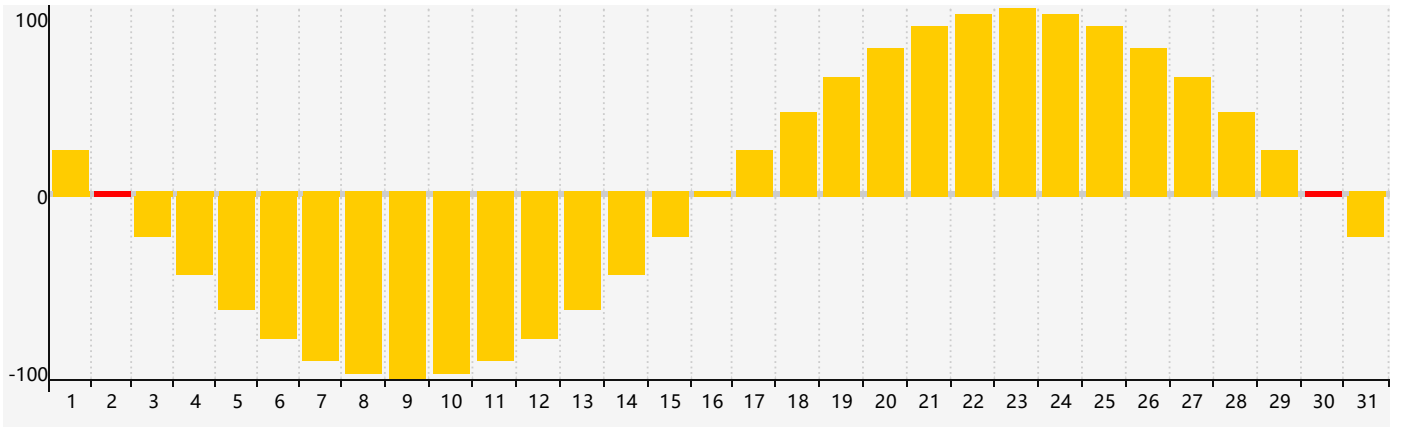

2019年5月智力生理周期曲线图

2019年5月情绪生理周期曲线图

2019年5月体力生理周期曲线图

公元2019年五月 农历己亥年 [猪年]

星期日	星期一	星期二	星期三	星期四	星期五	星期六
廿四 28	廿五 29	廿六 30	廿七 1	廿八 2 情绪临界期	廿九 3	三十 4
四月 初一 5 体力临界期	立夏 初二 6	初三 7	初四 8	初五 9	初六 10	初七 11
初八 12	初九 13	初十 14	十一 15	十二 16	十三 17	十四 18
十五 19 智力临界期	十六 20	小满 十七 21	十八 22	十九 23	二十 24	廿一 25
廿二 26	廿三 27	廿四 28 体力临界期	廿五 29	廿六 30 情绪临界期	廿七 31	廿八 1