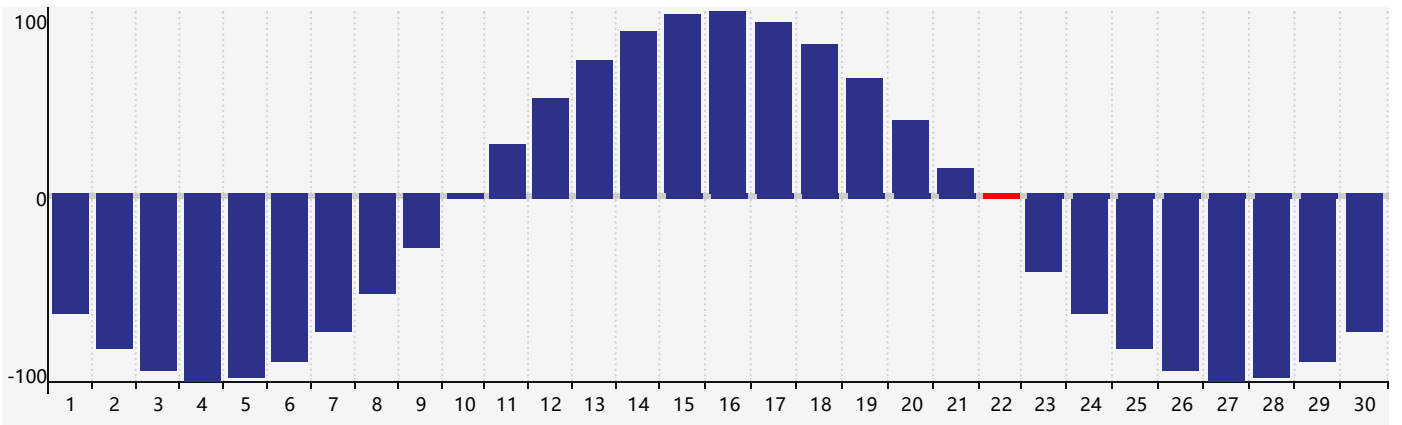

2020年6月智力生理周期曲线图

2020年6月情绪生理周期曲线图

2020年6月体力生理周期曲线图

公元2020年六月 农历庚子年 [鼠年]

星期日	星期一	星期二	星期三	星期四	星期五	星期六
初九 31	初十 1	十一 2	十二 3	十三 4	芒种 十四 5	十五 6
十六 7	十七 8	十八 9	十九 10	二十 11	廿一 12	廿二 13
廿三 14	廿四 15	廿五 16	廿六 17	廿七 18 智力临界期	廿八 19	廿九 20
夏至 初一 21	初二 22 体力临界期	初三 23	初四 24	初五 25 情绪临界期	初六 26	初七 27
初八 28	初九 29	初十 30	十一 1	十二 2	十三 3	十四 4