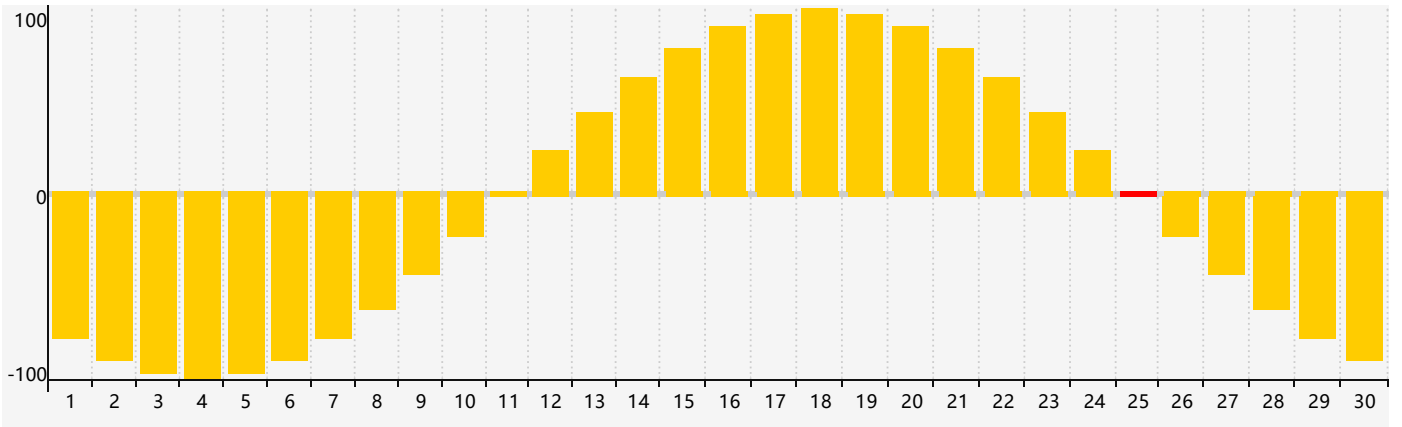

2020年6月智力生理周期曲线图

2020年6月情绪生理周期曲线图

2020年6月体力生理周期曲线图

公元2020年六月 农历庚子年 [鼠年]

星期日	星期一	星期二	星期三	星期四	星期五	星期六
初九 31	初十 1	十一 2	十二 3	十三 4	芒种 十四 5	十五 6
十六 7	十七 8	十八 9	十九 10	二十 11	廿一 12	廿二 13
廿三 14	廿四 15	廿五 16	廿六 17	廿七 18 智力临界期	廿八 19	廿九 20
夏至 初一 21	初二 22 体力临界期	初三 23	初四 24	初五 25 情绪临界期	初六 26	初七 27
初八 28	初九 29	初十 30	十一 1	十二 2	十三 3	十四 4