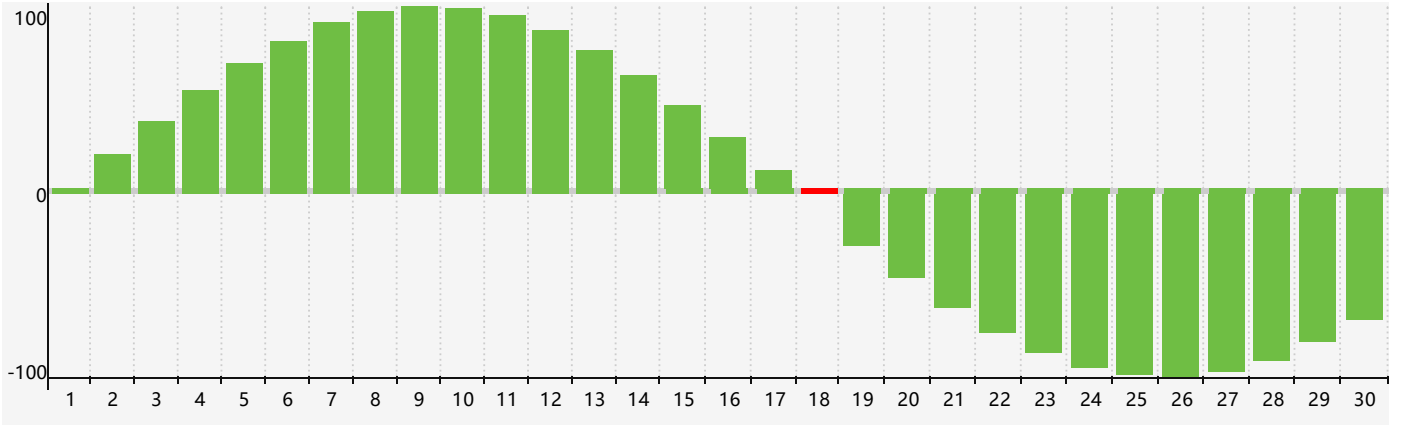

2020年6月智力生理周期曲线图

2020年6月情绪生理周期曲线图

2020年6月体力生理周期曲线图

公元2020年六月 农历庚子年 [鼠年]

星期日	星期一	星期二	星期三	星期四	星期五	星期六
初九 31	初十 1	十一 2	十二 3	十三 4	芒种 十四 5	十五 6
十六 7	十七 8	十八 9	十九 10	二十 11	廿一 12	廿二 13
廿三 14	廿四 15	廿五 16	廿六 17	廿七 18 智力临界期	廿八 19	廿九 20
夏至 初一 21	初二 22 体力临界期	初三 23	初四 24	初五 25 情绪临界期	初六 26	初七 27
初八 28	初九 29	初十 30	十一 1	十二 2	十三 3	十四 4