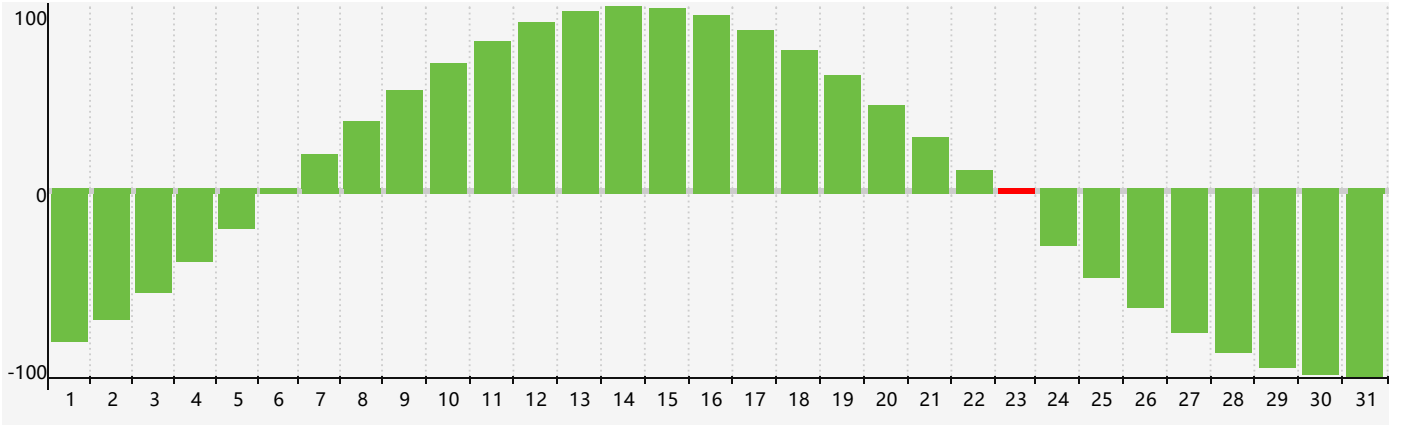

### 2020年8月智力生理周期曲线图

### 2020年8月情绪生理周期曲线图

### 2020年8月体力生理周期曲线图

公元2020年八月 农历庚子年 [鼠年]

星期日	星期一	星期二	星期三	星期四	星期五	星期六
初六 26	初七 27	初八 28	初九 29	初十 30	十一 31	十二 1
十三 2	十四 3	十五 4	十六 5	十七 6	立秋 十八 7 体力临界期	十九 8
二十 9	廿一 10	廿二 11	廿三 12	廿四 13	廿五 14	廿六 15
廿七 16	廿八 17	廿九 18	七月初一 19	初二 20 情绪临界期	初三 21	处暑 初四 22
初五 23 智力临界期	初六 24	初七 25	初八 26	初九 27	初十 28	十一 29
十二 30 体力临界期	十三 31	十四 1	十五 2	十六 3	十七 4	十八 5