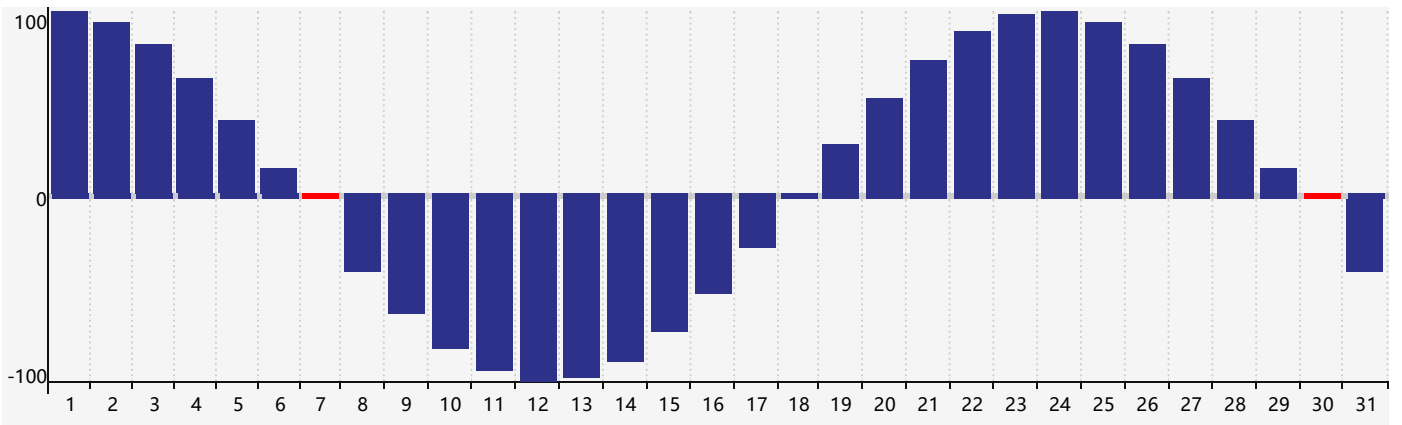

### 2020年8月智力生理周期曲线图

### 2020年8月情绪生理周期曲线图

### 2020年8月体力生理周期曲线图

公元2020年八月 农历庚子年 [鼠年]

星期日	星期一	星期二	星期三	星期四	星期五	星期六
初六 26	初七 27	初八 28	初九 29	初十 30	十一 31	十二 1
十三 2	十四 3	十五 4	十六 5	十七 6	立秋 十八 7 体力临界期	十九 8
二十 9	廿一 10	廿二 11	廿三 12	廿四 13	廿五 14	廿六 15
廿七 16	廿八 17	廿九 18	七月初一 19	初二 20 情绪临界期	初三 21	处暑 初四 22
初五 23 智力临界期	初六 24	初七 25	初八 26	初九 27	初十 28	十一 29
十二 30 体力临界期	十三 31	十四 1	十五 2	十六 3	十七 4	十八 5