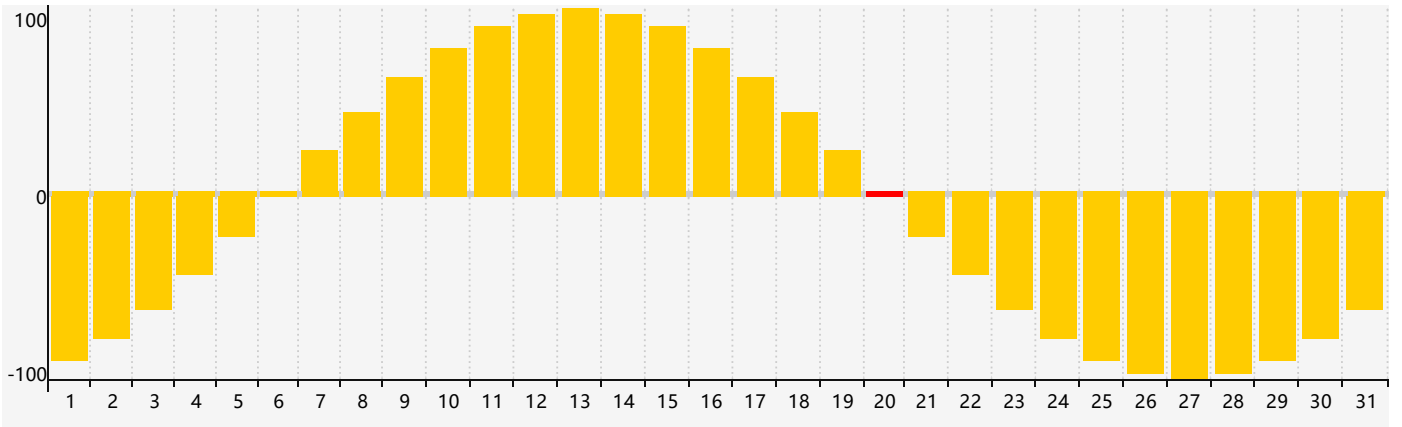

### 2020年8月智力生理周期曲线图

### 2020年8月情绪生理周期曲线图

### 2020年8月体力生理周期曲线图

公元2020年八月 农历庚子年 [鼠年]

星期日	星期一	星期二	星期三	星期四	星期五	星期六
初六 26	初七 27	初八 28	初九 29	初十 30	十一 31	十二 1
十三 2	十四 3	十五 4	十六 5	十七 6	立秋 十八 7 体力临界期	十九 8
二十 9	廿一 10	廿二 11	廿三 12	廿四 13	廿五 14	廿六 15
廿七 16	廿八 17	廿九 18	七月初一 19	初二 20 情绪临界期	初三 21	处暑 初四 22
初五 23 智力临界期	初六 24	初七 25	初八 26	初九 27	初十 28	十一 29
十二 30 体力临界期	十三 31	十四 1	十五 2	十六 3	十七 4	十八 5