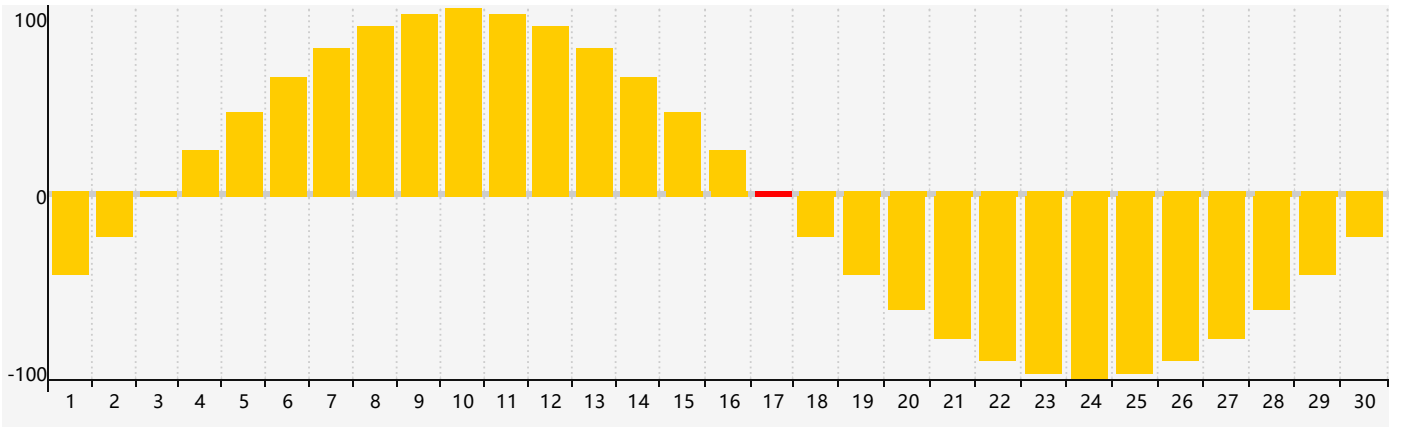

### 2020年9月智力生理周期曲线图

### 2020年9月情绪生理周期曲线图

### 2020年9月体力生理周期曲线图

公元2020年九月 农历庚子年 [鼠年]

星期日	星期一	星期二	星期三	星期四	星期五	星期六
十二 30 体力临界期	十三 31	十四 1	十五 2	十六 3	十七 4	十八 5
十九 6	白露 二十 7	廿一 8	廿二 9	廿三 10	廿四 11	廿五 12
廿六 13	廿七 14	廿八 15	廿九 16	八月 初一 17 情绪临界期	初二 18	初三 19
初四 20	初五 21	秋分 初六 22 体力临界期	初七 23	初八 24	初九 25 智力临界期	初十 26
十一 27	十二 28	十三 29	十四 30	十五 1	十六 2	十七 3