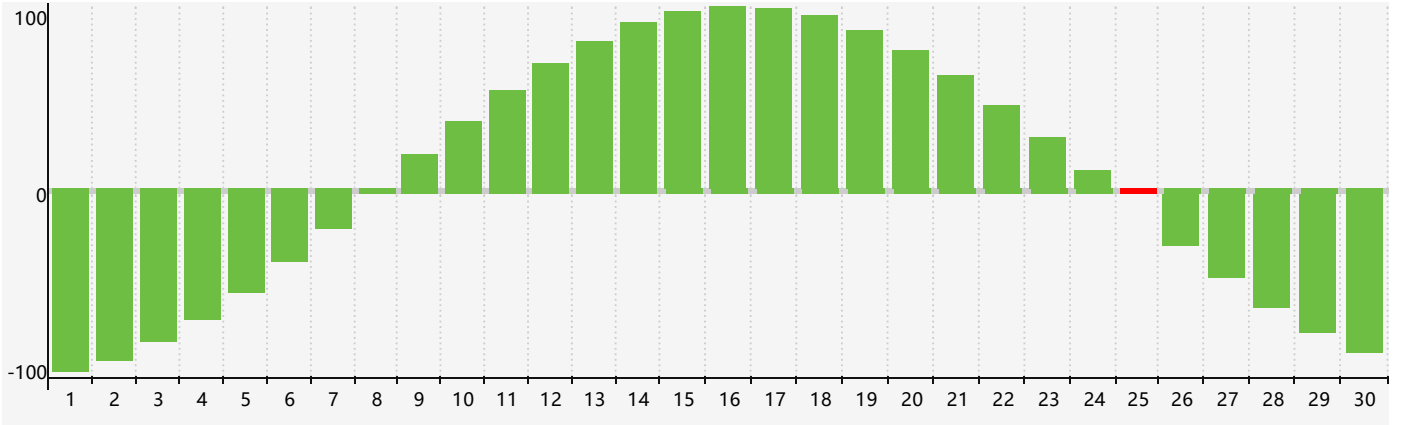

### 2020年9月智力生理周期曲线图

### 2020年9月情绪生理周期曲线图

### 2020年9月体力生理周期曲线图

公元2020年九月 农历庚子年 [鼠年]

星期日	星期一	星期二	星期三	星期四	星期五	星期六
十二 30 体力临界期	十三 31	十四 1	十五 2	十六 3	十七 4	十八 5
十九 6	白露 二十 7	廿一 8	廿二 9	廿三 10	廿四 11	廿五 12
廿六 13	廿七 14	廿八 15	廿九 16	八月 初一 17 情绪临界期	初二 18	初三 19
初四 20	初五 21	秋分 初六 22 体力临界期	初七 23	初八 24	初九 25 智力临界期	初十 26
十一 27	十二 28	十三 29	十四 30	十五 1	十六 2	十七 3