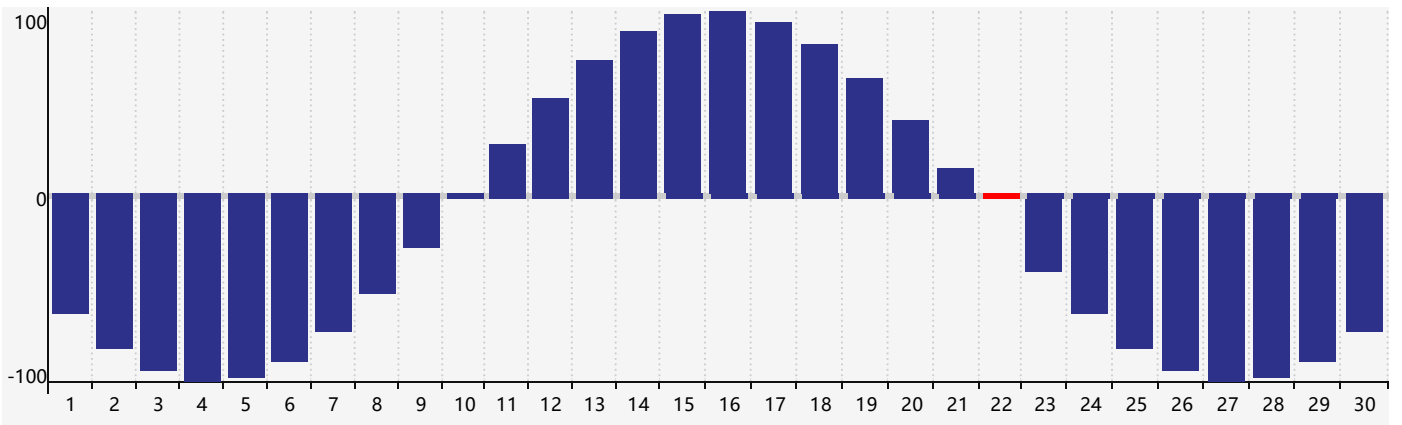

### 2020年9月智力生理周期曲线图

### 2020年9月情绪生理周期曲线图

### 2020年9月体力生理周期曲线图

公元2020年九月 农历庚子年 [鼠年]

星期日	星期一	星期二	星期三	星期四	星期五	星期六
十二 30 体力临界期	十三 31	十四 1	十五 2	十六 3	十七 4	十八 5
十九 6	白露 二十 7	廿一 8	廿二 9	廿三 10	廿四 11	廿五 12
廿六 13	廿七 14	廿八 15	廿九 16	八月 初一 17 情绪临界期	初二 18	初三 19
初四 20	初五 21	秋分 初六 22 体力临界期	初七 23	初八 24	初九 25 智力临界期	初十 26
十一 27	十二 28	十三 29	十四 30	十五 1	十六 2	十七 3