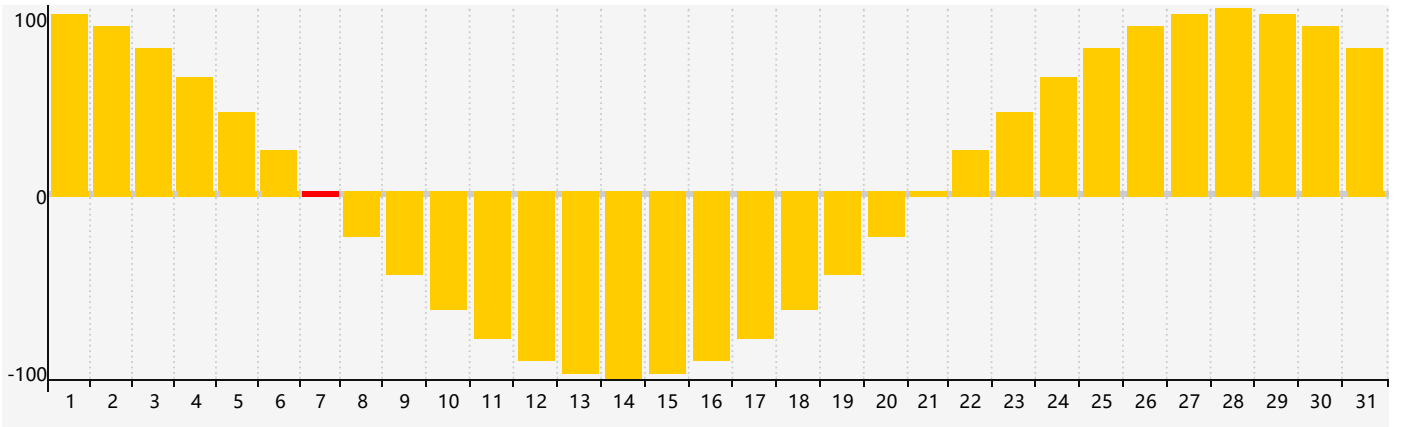

2021年1月智力生理周期曲线图

2021年1月情绪生理周期曲线图

2021年1月体力生理周期曲线图

公元2021年一月 农历庚子年 [鼠年]

星期日	星期一	星期二	星期三	星期四	星期五	星期六
十三 27	十四 28	十五 29	十六 30	十七 31	十八 1	十九 2 智力临界期
二十 3	廿一 4	小寒 廿二 5	廿三 6	廿四 7 情绪临界期	廿五 8	廿六 9
廿七 10	廿八 11	廿九 12	腊月 初一 13	初二 14	初三 15 体力临界期	初四 16
初五 17	初六 18	初七 19	大寒 初八 20	初九 21	初十 22	十一 23
十二 24	十三 25	十四 26	十五 27	十六 28	十七 29	十八 30
十九 31	二十 1	廿一 2	立春 廿二 3	廿三 4 智力临界期 情绪临界期	廿四 5	廿五 6