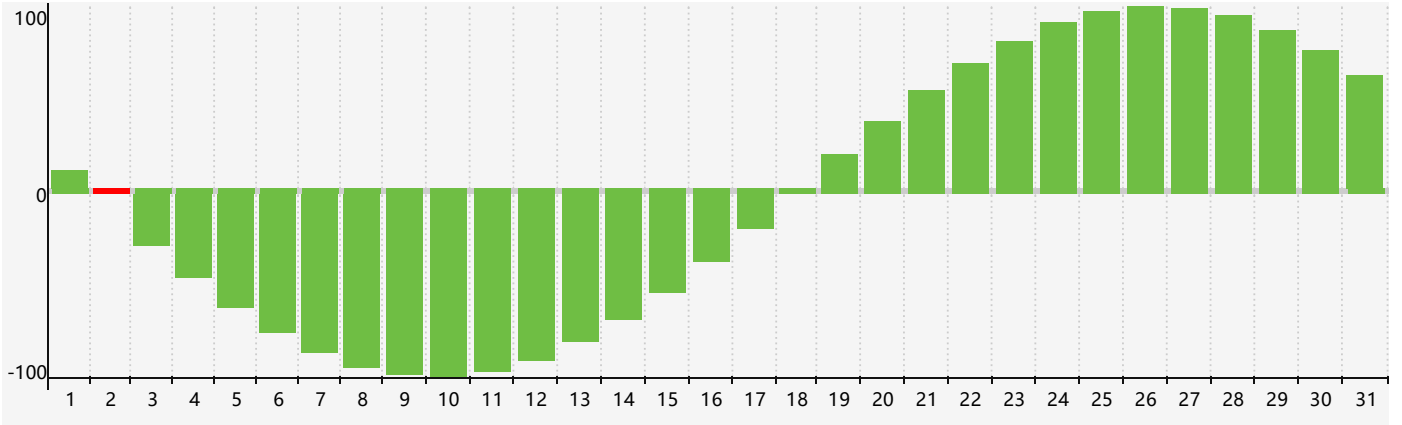

2021年1月智力生理周期曲线图

2021年1月情绪生理周期曲线图

2021年1月体力生理周期曲线图

公元2021年一月 农历庚子年 [鼠年]

星期日	星期一	星期二	星期三	星期四	星期五	星期六
十三 27	十四 28	十五 29	十六 30	十七 31	十八 1	十九 2 智力临界期
二十 3	廿一 4	小寒 廿二 5	廿三 6	廿四 7 情绪临界期	廿五 8	廿六 9
廿七 10	廿八 11	廿九 12	腊月 初一 13	初二 14	初三 15 体力临界期	初四 16
初五 17	初六 18	初七 19	大寒 初八 20	初九 21	初十 22	十一 23
十二 24	十三 25	十四 26	十五 27	十六 28	十七 29	十八 30
十九 31	二十 1	廿一 2	立春 廿二 3	廿三 4 智力临界期 情绪临界期	廿四 5	廿五 6