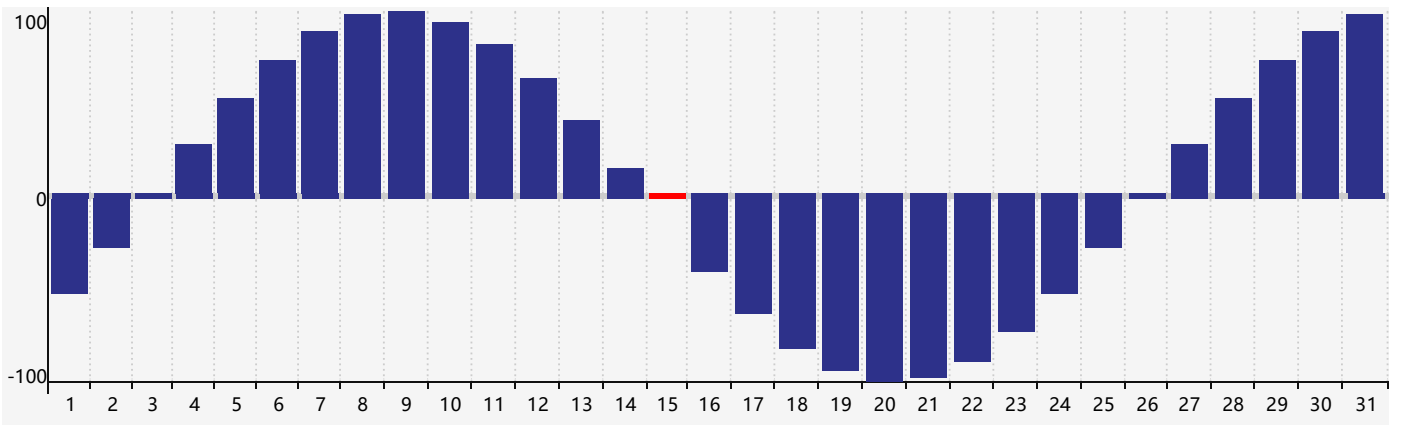

2021年1月智力生理周期曲线图

2021年1月情绪生理周期曲线图

2021年1月体力生理周期曲线图

公元2021年一月 农历庚子年 [鼠年]

星期日	星期一	星期二	星期三	星期四	星期五	星期六
十三 27	十四 28	十五 29	十六 30	十七 31	十八 1	十九 2 智力临界期
二十 3	廿一 4	小寒 廿二 5	廿三 6	廿四 7 情绪临界期	廿五 8	廿六 9
廿七 10	廿八 11	廿九 12	腊月 初一 13	初二 14	初三 15 体力临界期	初四 16
初五 17	初六 18	初七 19	大寒 初八 20	初九 21	初十 22	十一 23
十二 24	十三 25	十四 26	十五 27	十六 28	十七 29	十八 30
十九 31	二十 1	廿一 2	立春 廿二 3	廿三 4 智力临界期 情绪临界期	廿四 5	廿五 6