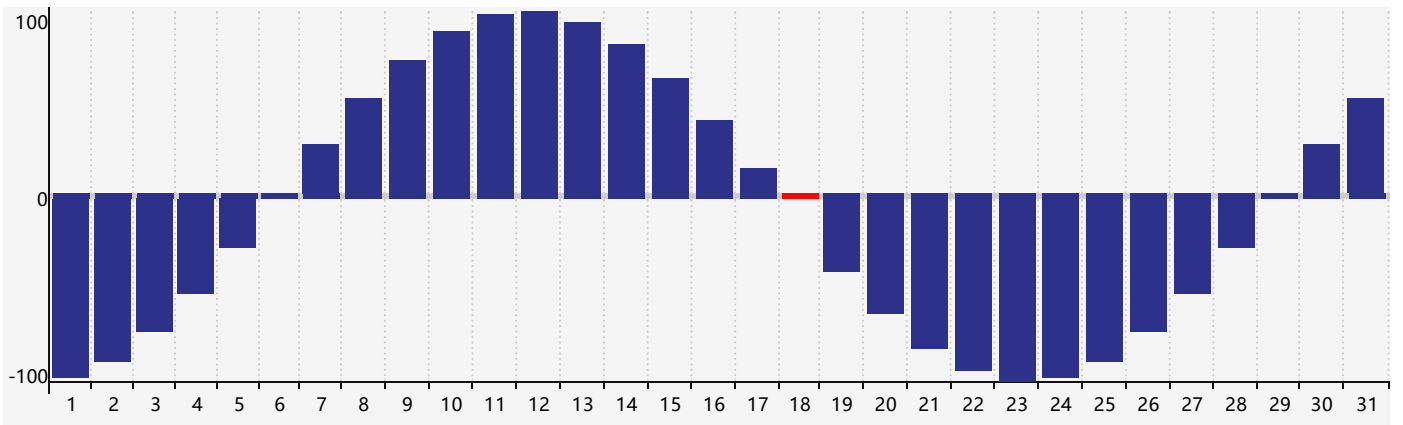

2021年10月智力生理周期曲线图

2021年10月情绪生理周期曲线图

2021年10月体力生理周期曲线图

公元2021年十月 农历辛丑年 [牛年]

星期日	星期一	星期二	星期三	星期四	星期五	星期六
二十 26	廿一 27	廿二 28	廿三 29	廿四 30	廿五 1	廿六 2
廿七 3	廿八 4	廿九 5	九月 初一 6	初二 7	寒露 初三 8	初四 9
初五 10	初六 11	初七 12	初八 13	初九 14 情绪临界期	初十 15	十一 16
十二 17	十三 18 体力临界期	十四 19	十五 20	十六 21	十七 22	霜降 十八 23
十九 24	二十 25	廿一 26 智力临界期	廿二 27	廿三 28	廿四 29	廿五 30
廿六 31	廿七 1	廿八 2	廿九 3	三十 4	十月初一 5	初二 6