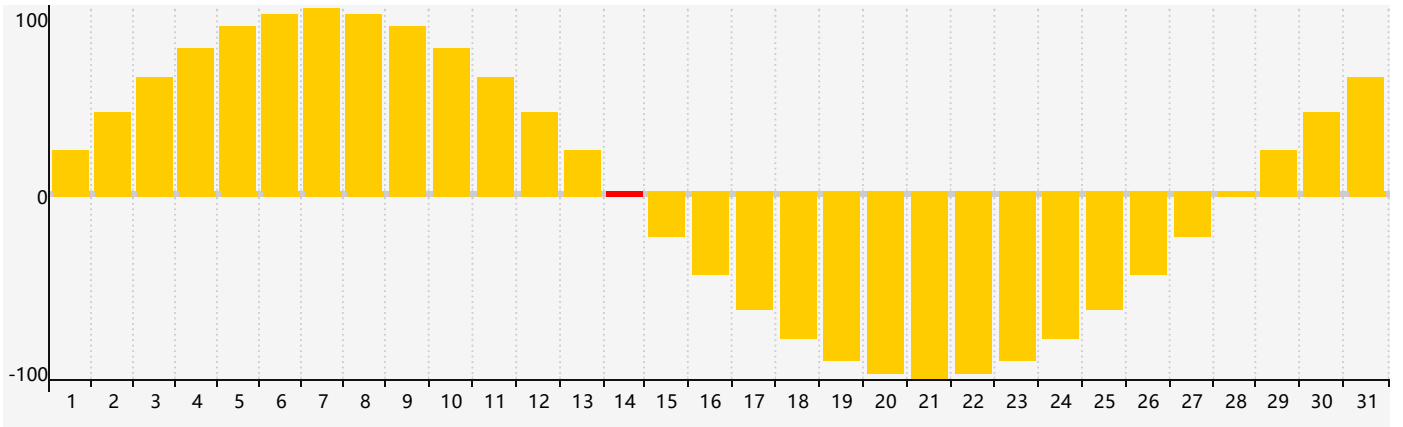

2021年10月智力生理周期曲线图

2021年10月情绪生理周期曲线图

2021年10月体力生理周期曲线图

公元2021年十月 农历辛丑年 [牛年]

星期日	星期一	星期二	星期三	星期四	星期五	星期六
二十 26	廿一 27	廿二 28	廿三 29	廿四 30	廿五 1	廿六 2
廿七 3	廿八 4	廿九 5	九月 初一 6	初二 7	寒露 初三 8	初四 9
初五 10	初六 11	初七 12	初八 13	初九 14 情绪临界期	初十 15	十一 16
十二 17	十三 18 体力临界期	十四 19	十五 20	十六 21	十七 22	霜降 十八 23
十九 24	二十 25	廿一 26 智力临界期	廿二 27	廿三 28	廿四 29	廿五 30
廿六 31	廿七 1	廿八 2	廿九 3	三十 4	十月初一 5	初二 6