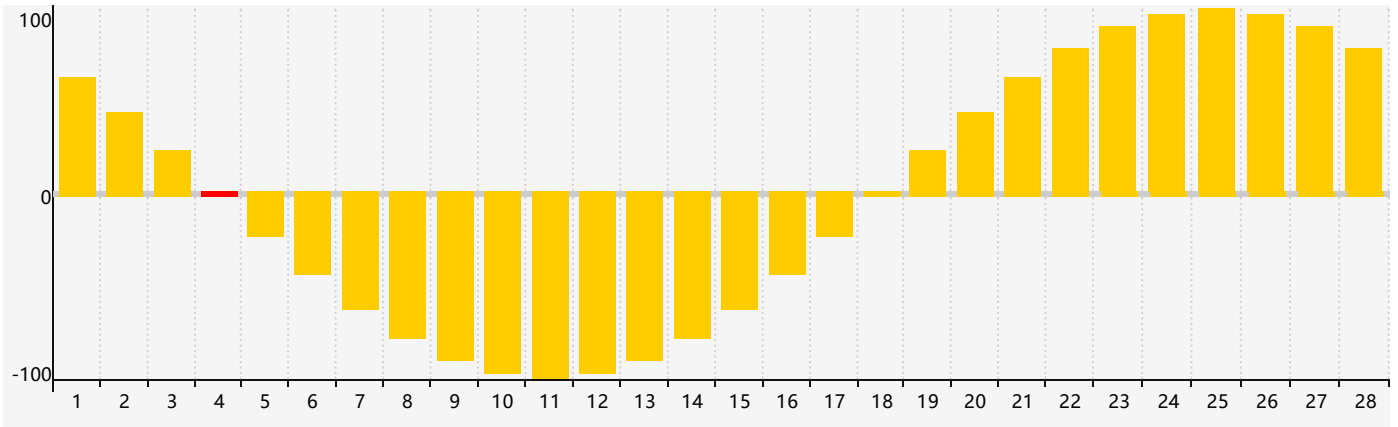

2021年2月智力生理周期曲线图

2021年2月情绪生理周期曲线图

2021年2月体力生理周期曲线图

公元2021年二月 农历辛丑年 [牛年]

星期日	星期一	星期二	星期三	星期四	星期五	星期六
十九 31	二十 1	廿一 2	立春 廿二 3	廿三 4 智力临界期 情绪 临界期	廿四 5	廿五 6
廿六 7 体力临界期	廿七 8	廿八 9	廿九 10	三十 11	正月 初一 12	初二 13
初三 14	初四 15	初五 16	初六 17	雨水 初七 18	初八 19	初九 20
初十 21	十一 22	十二 23	十三 24	十四 25	十五 26	十六 27
十七 28	十八 1	十九 2 体力临界期	二十 3	廿一 4 情绪临界期	惊蛰 廿二 5	廿三 6