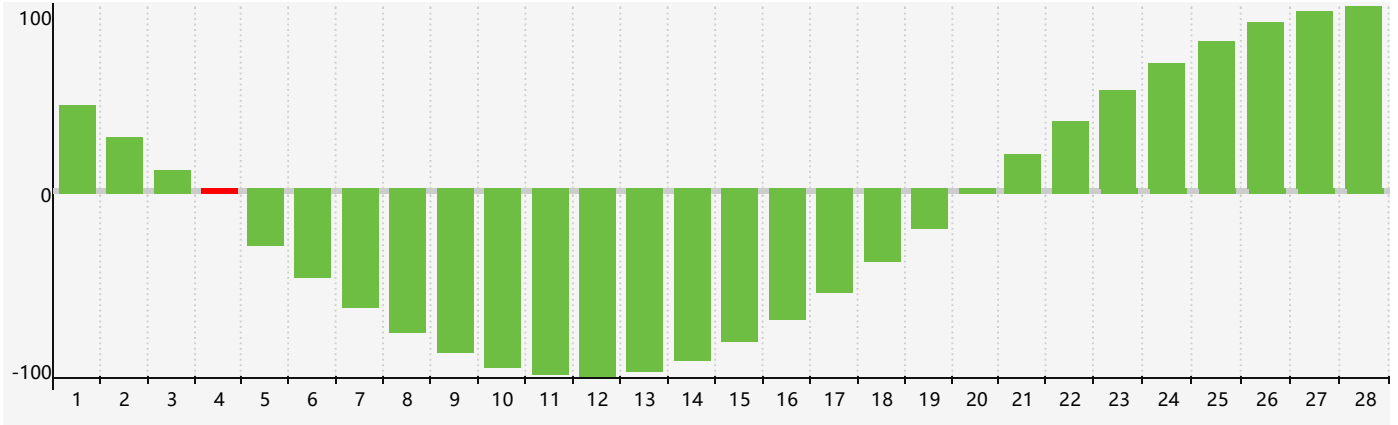

2021年2月智力生理周期曲线图

2021年2月情绪生理周期曲线图

2021年2月体力生理周期曲线图

公元2021年二月 农历辛丑年 [牛年]

星期日	星期一	星期二	星期三	星期四	星期五	星期六
十九 31	二十 1	廿一 2	立春 廿二 3	廿三 4 智力临界期 情绪 临界期	廿四 5	廿五 6
廿六 7 体力临界期	廿七 8	廿八 9	廿九 10	三十 11	正月 初一 12	初二 13
初三 14	初四 15	初五 16	初六 17	雨水 初七 18	初八 19	初九 20
初十 21	十一 22	十二 23	十三 24	十四 25	十五 26	十六 27
十七 28	十八 1	十九 2 体力临界期	二十 3	廿一 4 情绪临界期	惊蛰 廿二 5	廿三 6