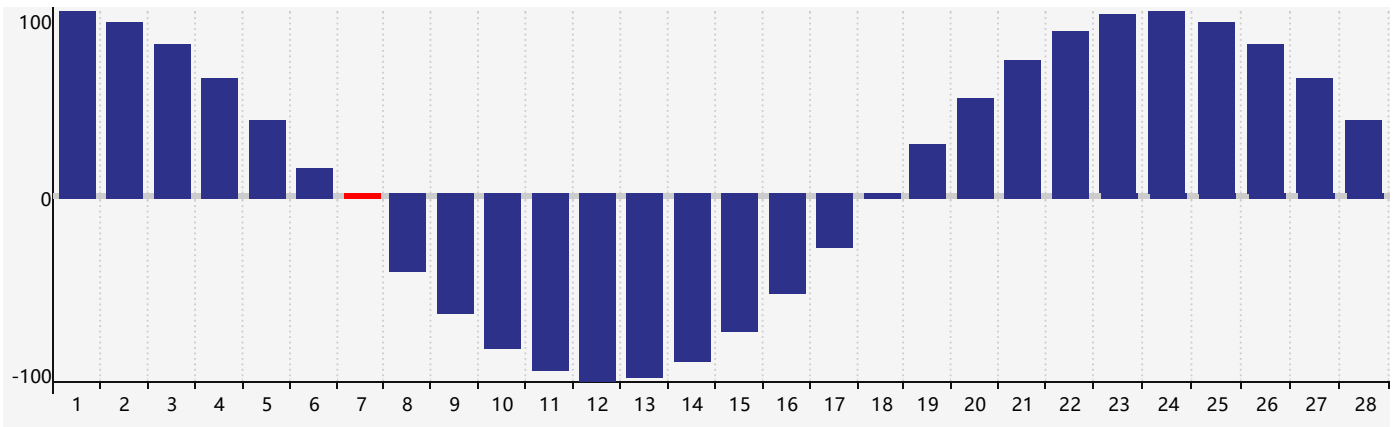

2021年2月智力生理周期曲线图

2021年2月情绪生理周期曲线图

2021年2月体力生理周期曲线图

公元2021年二月 农历辛丑年 [牛年]

星期日	星期一	星期二	星期三	星期四	星期五	星期六
十九 31	二十 1	廿一 2	立春 廿二 3	廿三 4 智力临界期 情绪 临界期	廿四 5	廿五 6
廿六 7 体力临界期	廿七 8	廿八 9	廿九 10	三十 11	正月 初一 12	初二 13
初三 14	初四 15	初五 16	初六 17	雨水 初七 18	初八 19	初九 20
初十 21	十一 22	十二 23	十三 24	十四 25	十五 26	十六 27
十七 28	十八 1	十九 2 体力临界期	二十 3	廿一 4 情绪临界期	惊蛰 廿二 5	廿三 6