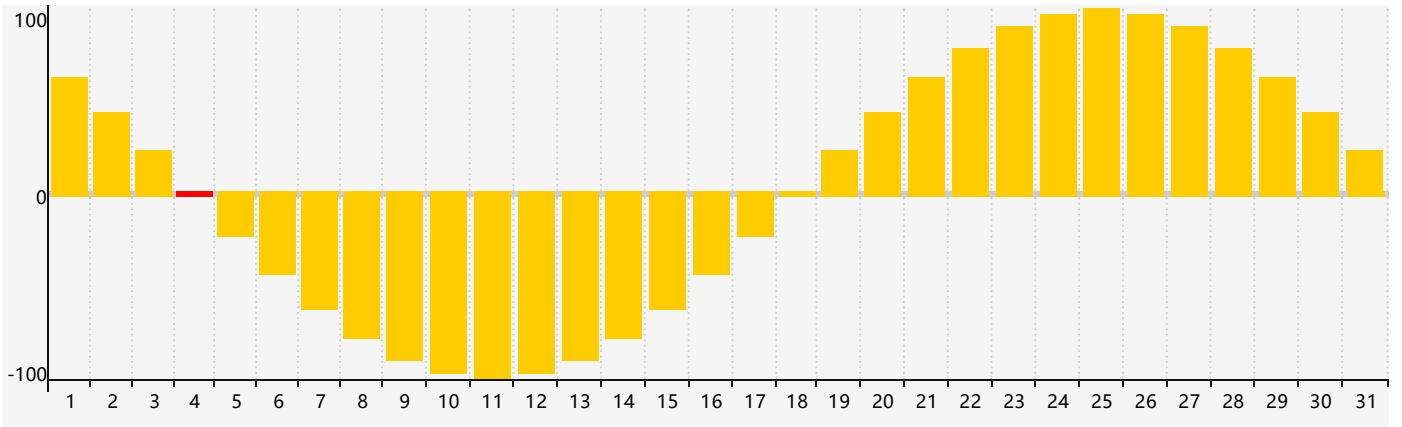

2021年3月智力生理周期曲线图

2021年3月情绪生理周期曲线图

2021年3月体力生理周期曲线图

公元2021年三月 农历辛丑年 [牛年]

| 星期日 | 星期一 | 星期二 | 星期三 | 星期四 | 星期五 | 星期六 |
|-----------|-----------|-------------------|-----------|--------------------|-------------|--------------|
| 十七 28 | 十八 1 | 十九 2 体力临界期 | 二十 3 | 廿一 4 情绪临界期 | 惊蛰 廿二 5 | 廿三 6 |
| 廿四 7 | 廿五 8 | 廿六 9 智力临界期 | 廿七 10 | 廿八 11 | 廿九 12 | 二月初一 13 |
| 初二 14 | 初三 15 | 初四 16 | 初五 17 | 初六 18 | 初七 19 | 春分 初八 20 |
| 初九 21 | 初十 22 | 十一 23 | 十二 24 | 十三 25 体力临界期 | 十四 26 | 十五 27 |
| 十六 28 | 十七 29 | 十八 30 | 十九 31 | 二十 1 情绪临界期 | 廿一 2 | 廿二 3 |