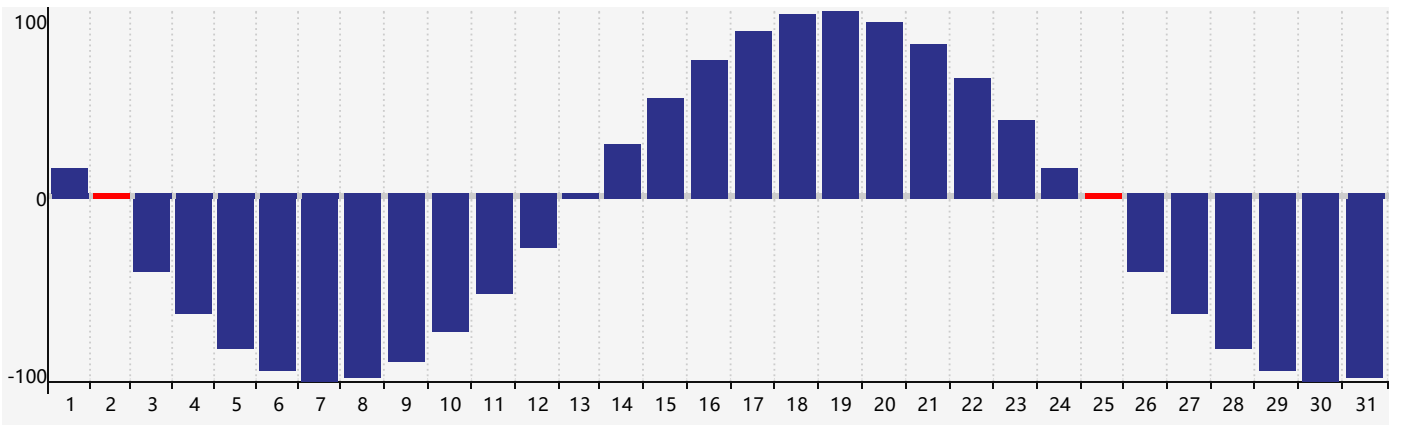

2021年3月智力生理周期曲线图

2021年3月情绪生理周期曲线图

2021年3月体力生理周期曲线图

公元2021年三月 农历辛丑年 [牛年]

| 星期日 | 星期一 | 星期二 | 星期三 | 星期四 | 星期五 | 星期六 |
|-----------|-----------|-------------------|-----------|--------------------|-------------|--------------|
| 十七 28 | 十八 1 | 十九 2 体力临界期 | 二十 3 | 廿一 4 情绪临界期 | 惊蛰 廿二 5 | 廿三 6 |
| 廿四 7 | 廿五 8 | 廿六 9 智力临界期 | 廿七 10 | 廿八 11 | 廿九 12 | 二月初一 13 |
| 初二 14 | 初三 15 | 初四 16 | 初五 17 | 初六 18 | 初七 19 | 春分 初八 20 |
| 初九 21 | 初十 22 | 十一 23 | 十二 24 | 十三 25 体力临界期 | 十四 26 | 十五 27 |
| 十六 28 | 十七 29 | 十八 30 | 十九 31 | 二十 1 情绪临界期 | 廿一 2 | 廿二 3 |