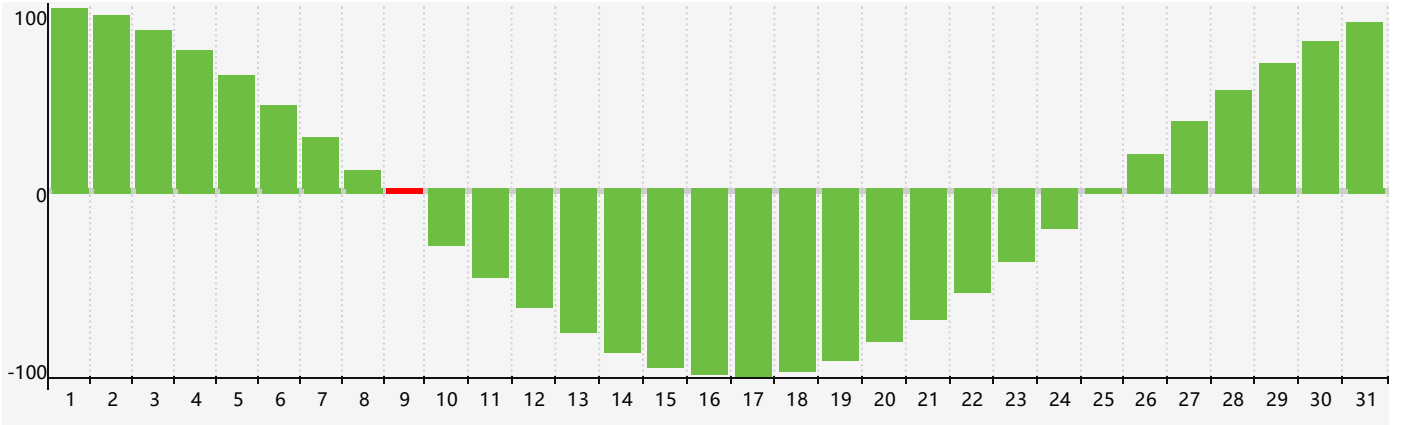

2021年3月智力生理周期曲线图

2021年3月情绪生理周期曲线图

2021年3月体力生理周期曲线图

公元2021年三月 农历辛丑年 [牛年]

| 星期日 | 星期一 | 星期二 | 星期三 | 星期四 | 星期五 | 星期六 |
|-----------|-----------|-------------------|-----------|--------------------|-------------|--------------|
| 十七 28 | 十八 1 | 十九 2 体力临界期 | 二十 3 | 廿一 4 情绪临界期 | 惊蛰 廿二 5 | 廿三 6 |
| 廿四 7 | 廿五 8 | 廿六 9 智力临界期 | 廿七 10 | 廿八 11 | 廿九 12 | 二月初一 13 |
| 初二 14 | 初三 15 | 初四 16 | 初五 17 | 初六 18 | 初七 19 | 春分 初八 20 |
| 初九 21 | 初十 22 | 十一 23 | 十二 24 | 十三 25 体力临界期 | 十四 26 | 十五 27 |
| 十六 28 | 十七 29 | 十八 30 | 十九 31 | 二十 1 情绪临界期 | 廿一 2 | 廿二 3 |