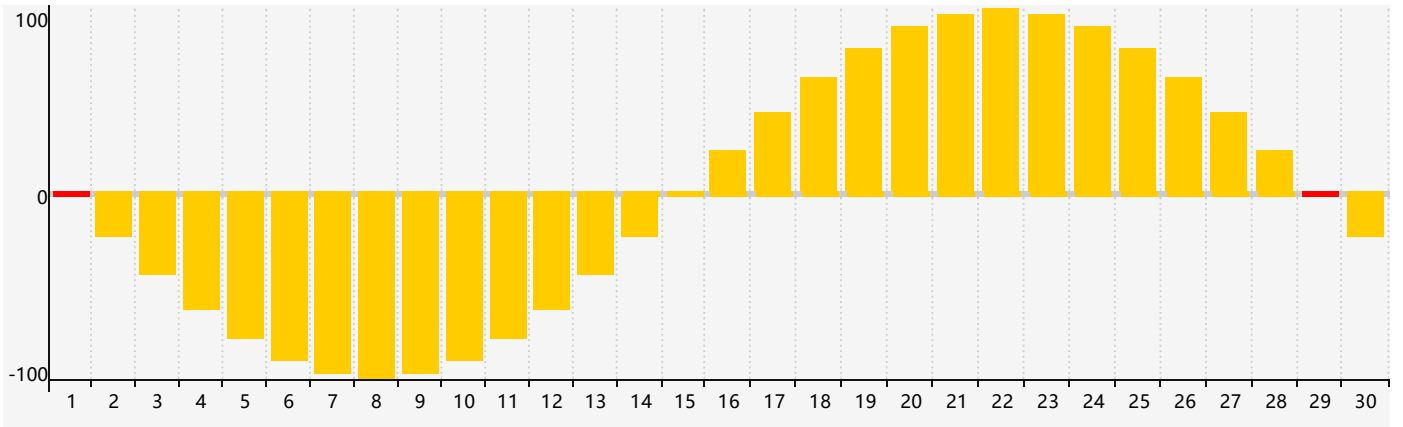

2021年4月智力生理周期曲线图

2021年4月情绪生理周期曲线图

2021年4月体力生理周期曲线图

公元2021年四月 农历辛丑年 [牛年]

星期日	星期一	星期二	星期三	星期四	星期五	星期六
十六 28	十七 29	十八 30	十九 31	二十 1 情绪临界期	廿一 2	廿二 3
清明 廿三 4	廿四 5	廿五 6	廿六 7	廿七 8	廿八 9	廿九 10
三十 11 智力临界期	三月 初一 12	初二 13	初三 14	初四 15	初五 16	初六 17 体力临界期
初七 18	初八 19	谷雨 初九 20	初十 21	十一 22	十二 23	十三 24
十四 25	十五 26	十六 27	十七 28	十八 29 情绪临界期	十九 30	二十 1