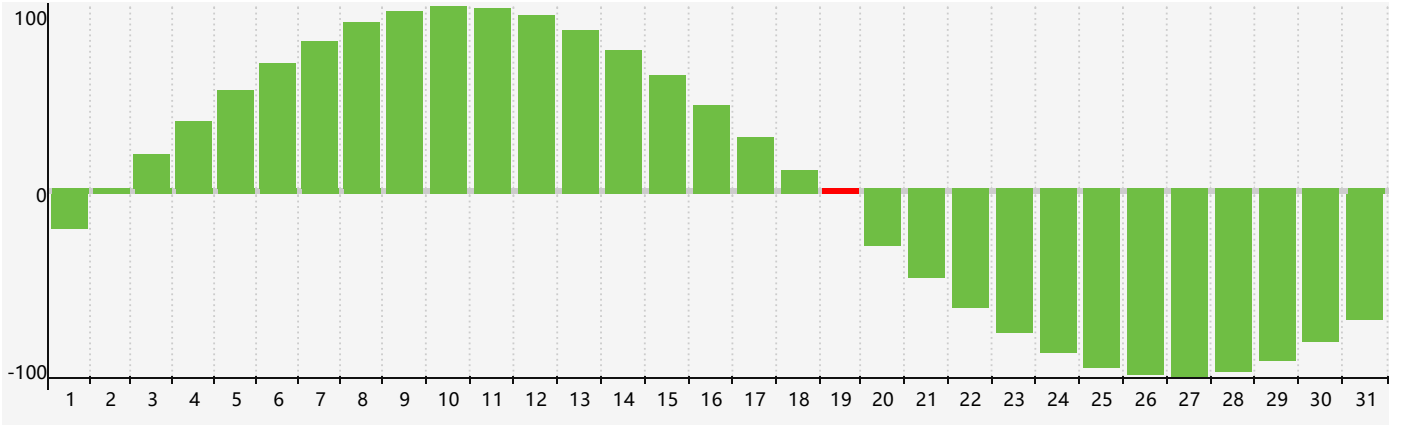

2021年7月智力生理周期曲线图

2021年7月情绪生理周期曲线图

2021年7月体力生理周期曲线图

公元2021年七月 农历辛丑年 [牛年]

星期日	星期一	星期二	星期三	星期四	星期五	星期六
十八 27	十九 28	二十 29	廿一 30	廿二 1	廿三 2	廿四 3
廿五 4	廿六 5	廿七 6	小暑 廿八 7	廿九 8	三十 9	六月初一 10
初二 11	初三 12	初四 13	初五 14	初六 15	初七 16	初八 17
初九 18 体力临界期	初十 19 智力临界期	十一 20	十二 21	大暑 十三 22 情绪临界期	十四 23	十五 24
十六 25	十七 26	十八 27	十九 28	二十 29	廿一 30	廿二 31