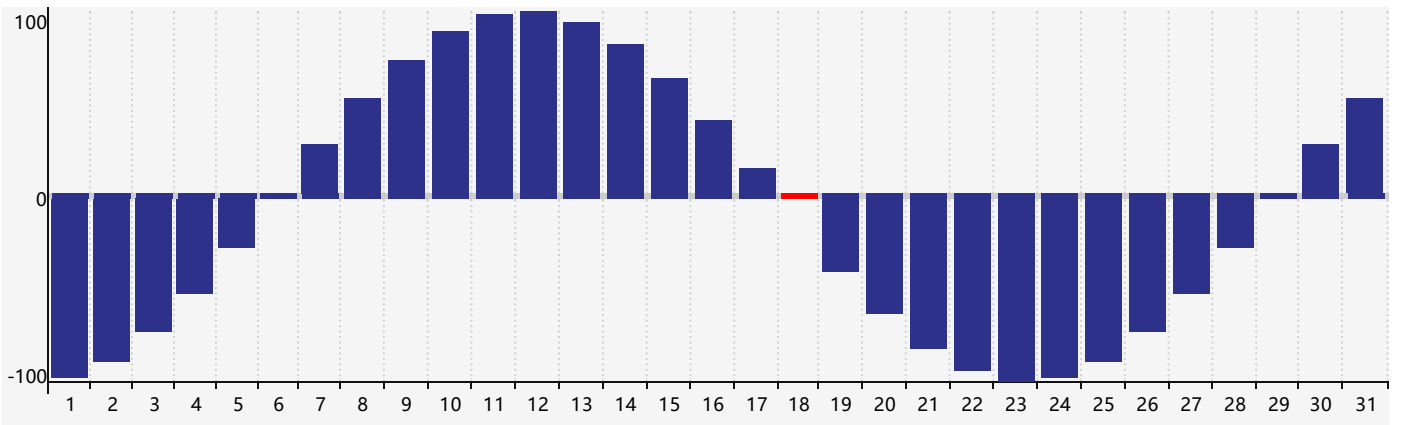

2021年7月智力生理周期曲线图

2021年7月情绪生理周期曲线图

2021年7月体力生理周期曲线图

公元2021年七月 农历辛丑年 [牛年]

星期日	星期一	星期二	星期三	星期四	星期五	星期六
十八 27	十九 28	二十 29	廿一 30	廿二 1	廿三 2	廿四 3
廿五 4	廿六 5	廿七 6	小暑 廿八 7	廿九 8	三十 9	六月初一 10
初二 11	初三 12	初四 13	初五 14	初六 15	初七 16	初八 17
初九 18 体力临界期	初十 19 智力临界期	十一 20	十二 21	大暑 十三 22 情绪临界期	十四 23	十五 24
十六 25	十七 26	十八 27	十九 28	二十 29	廿一 30	廿二 31