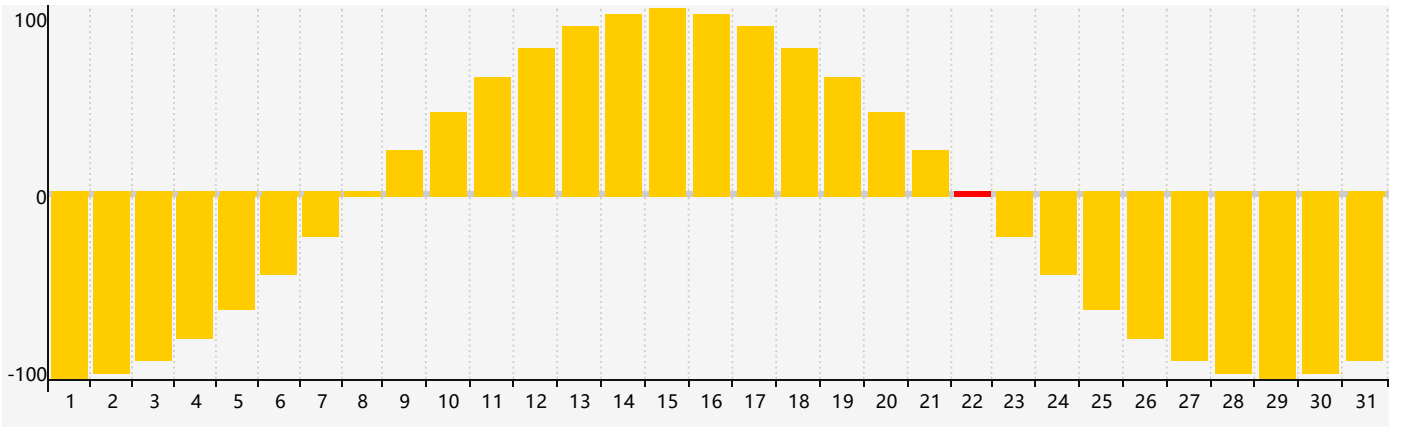

2021年7月智力生理周期曲线图

2021年7月情绪生理周期曲线图

2021年7月体力生理周期曲线图

公元2021年七月 农历辛丑年 [牛年]

星期日	星期一	星期二	星期三	星期四	星期五	星期六
十八 27	十九 28	二十 29	廿一 30	廿二 1	廿三 2	廿四 3
廿五 4	廿六 5	廿七 6	小暑 廿八 7	廿九 8	三十 9	六月初一 10
初二 11	初三 12	初四 13	初五 14	初六 15	初七 16	初八 17
初九 18 体力临界期	初十 19 智力临界期	十一 20	十二 21	大暑 十三 22 情绪临界期	十四 23	十五 24
十六 25	十七 26	十八 27	十九 28	二十 29	廿一 30	廿二 31