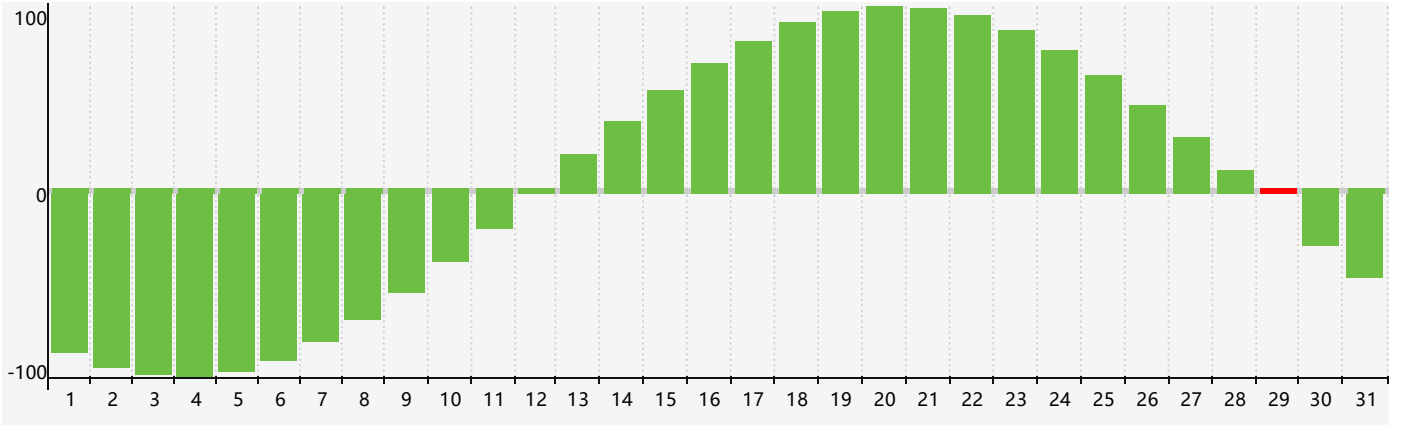

2022年12月智力生理周期曲线图

2022年12月情绪生理周期曲线图

2022年12月体力生理周期曲线图

公元2022年十二月 农历壬寅年 [虎年]

星期日	星期一	星期二	星期三	星期四	星期五	星期六
初四 27	初五 28	初六 29	初七 30	初八 1	初九 2	初十 3
十一 4	十二 5	十三 6 体力临界期	大雪 十四 7	十五 8 情绪临界期	十六 9	十七 10
十八 11	十九 12	二十 13	廿一 14	廿二 15	廿三 16	廿四 17
廿五 18	廿六 19	廿七 20	廿八 21	冬至 廿九 22	腊月初一 23	初二 24
初三 25	初四 26	初五 27	初六 28	初七 29 智力临界期 体力临界期	初八 30	初九 31