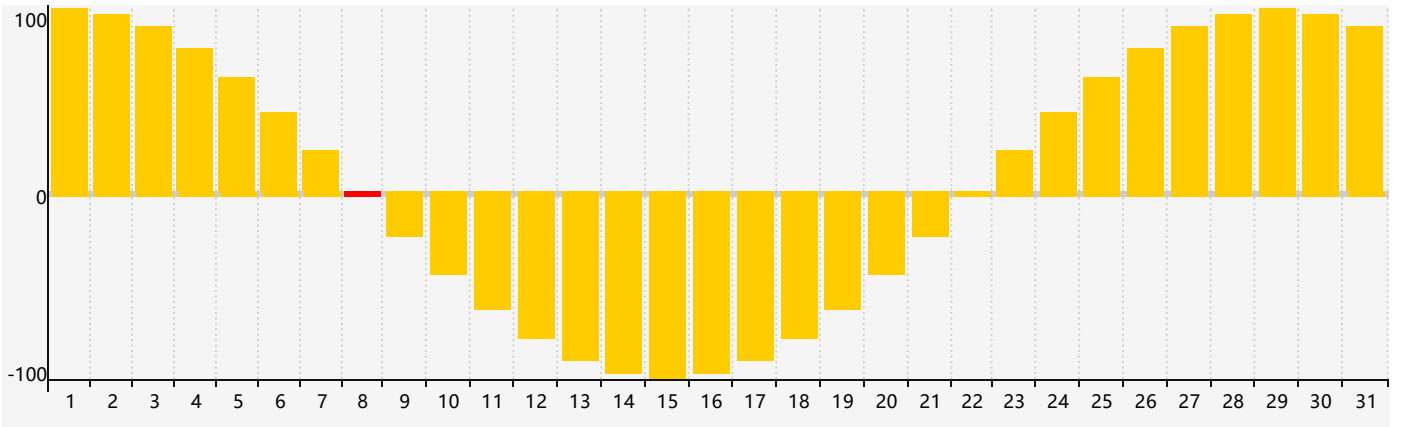

2022年12月智力生理周期曲线图

2022年12月情绪生理周期曲线图

2022年12月体力生理周期曲线图

公元2022年十二月 农历壬寅年 [虎年]

星期日	星期一	星期二	星期三	星期四	星期五	星期六
初四 27	初五 28	初六 29	初七 30	初八 1	初九 2	初十 3
十一 4	十二 5	十三 6 体力临界期	大雪 十四 7	十五 8 情绪临界期	十六 9	十七 10
十八 11	十九 12	二十 13	廿一 14	廿二 15	廿三 16	廿四 17
廿五 18	廿六 19	廿七 20	廿八 21	冬至 廿九 22	腊月初一 23	初二 24
初三 25	初四 26	初五 27	初六 28	初七 29 智力临界期 体力临界期	初八 30	初九 31