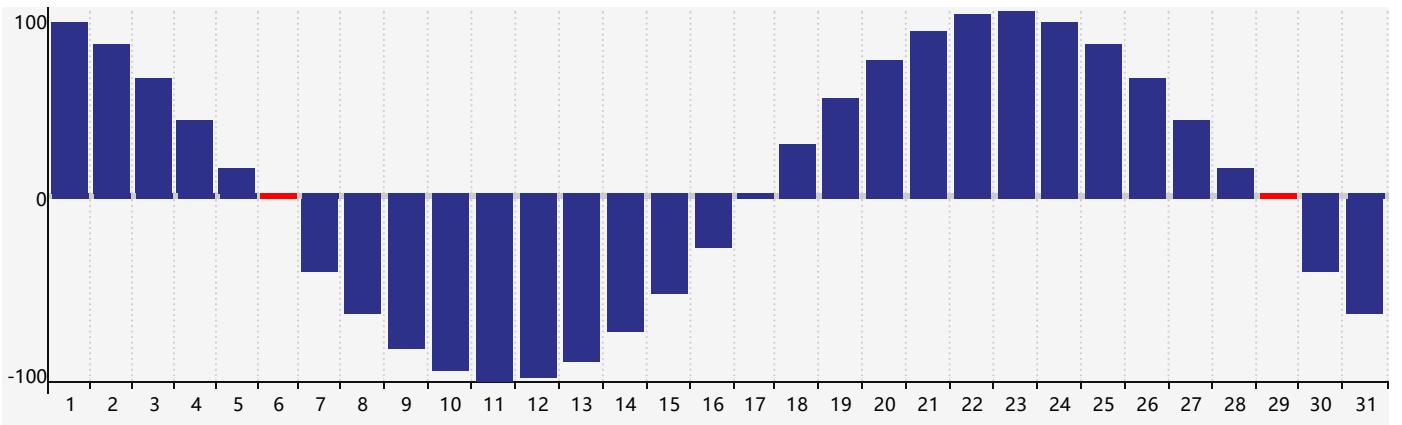

2022年12月智力生理周期曲线图

2022年12月情绪生理周期曲线图

2022年12月体力生理周期曲线图

公元2022年十二月 农历壬寅年 [虎年]

星期日	星期一	星期二	星期三	星期四	星期五	星期六
初四 27	初五 28	初六 29	初七 30	初八 1	初九 2	初十 3
十一 4	十二 5	十三 6 体力临界期	大雪 十四 7	十五 8 情绪临界期	十六 9	十七 10
十八 11	十九 12	二十 13	廿一 14	廿二 15	廿三 16	廿四 17
廿五 18	廿六 19	廿七 20	廿八 21	冬至 廿九 22	腊月初一 23	初二 24
初三 25	初四 26	初五 27	初六 28	初七 29 智力临界期 体力临界期	初八 30	初九 31