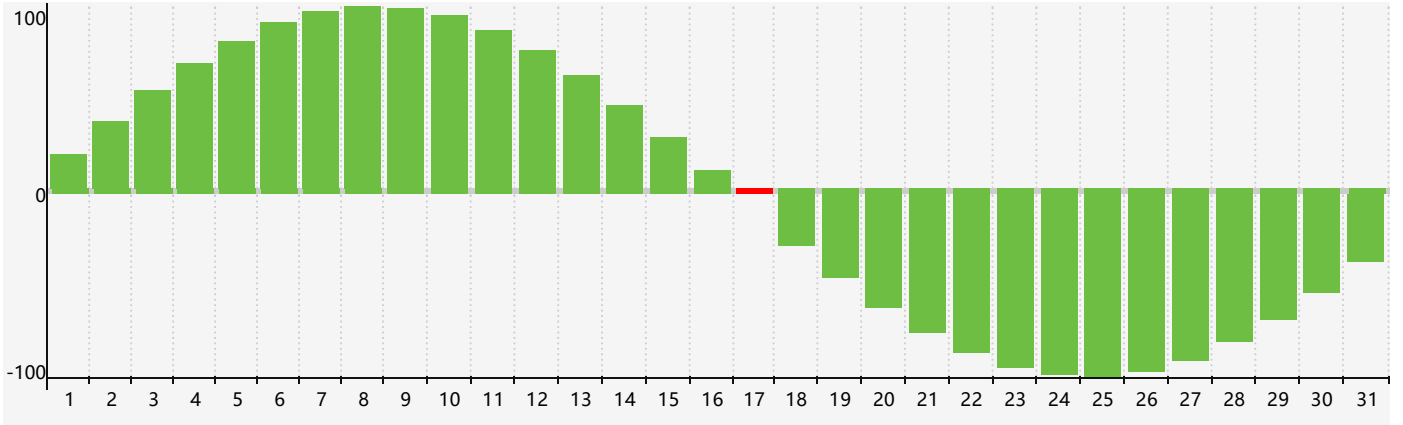

2022年7月智力生理周期曲线图

2022年7月情绪生理周期曲线图

2022年7月体力生理周期曲线图

公元2022年七月 农历壬寅年 [虎年]

| 星期日 | 星期一 | 星期二 | 星期三 | 星期四 | 星期五 | 星期六 |
|--------------------|-----------|--------------------|-------------|--------------------------|-------------|--------------|
| 廿八 26 | 廿九 27 | 三十 28 体力临界期 | 六月初一 29 | 初二 30 | 初三 1 | 初四 2 |
| 初五 3 | 初六 4 | 初七 5 | 初八 6 | 小暑 初九 7 | 初十 8 | 十一 9 |
| 十二 10 | 十三 11 | 十四 12 | 十五 13 | 十六 14 | 十七 15 | 十八 16 |
| 十九 17 智力临界期 | 二十 18 | 廿一 19 | 廿二 20 | 廿三 21 情绪临界期 体力临界期 | 廿四 22 | 大暑 廿五 23 |
| 廿六 24 | 廿七 25 | 廿八 26 | 廿九 27 | 三十 28 | 七月初一 29 | 初二 30 |
| 初三 31 | 初四 1 | 初五 2 | 初六 3 | 初七 4 | 初八 5 | 初九 6 |