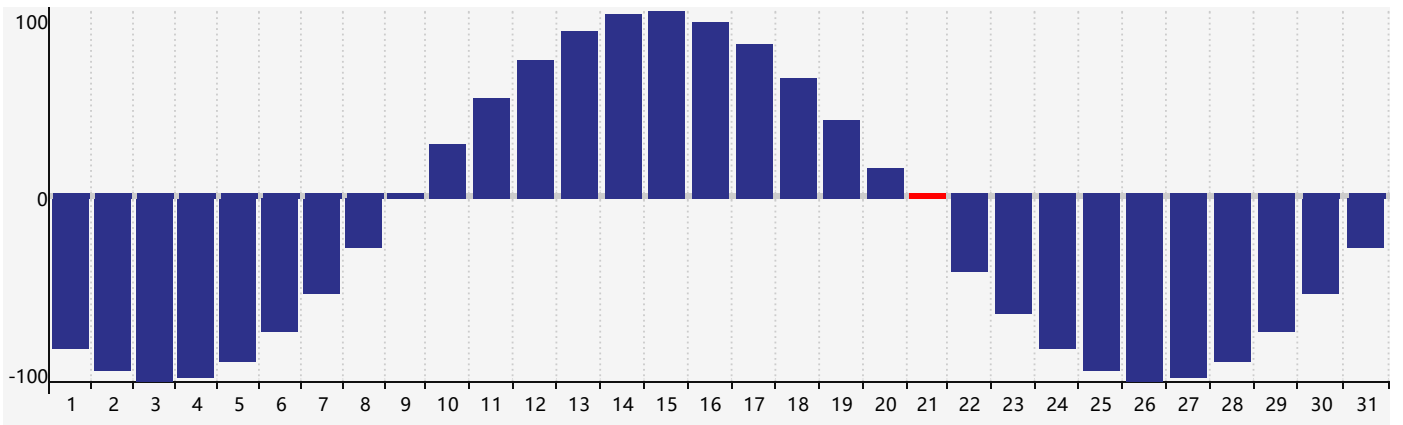

2022年7月智力生理周期曲线图

2022年7月情绪生理周期曲线图

2022年7月体力生理周期曲线图

公元2022年七月 农历壬寅年 [虎年]

| 星期日 | 星期一 | 星期二 | 星期三 | 星期四 | 星期五 | 星期六 |
|--------------------|-----------|--------------------|-------------|--------------------------|-------------|--------------|
| 廿八 26 | 廿九 27 | 三十 28 体力临界期 | 六月初一 29 | 初二 30 | 初三 1 | 初四 2 |
| 初五 3 | 初六 4 | 初七 5 | 初八 6 | 小暑 初九 7 | 初十 8 | 十一 9 |
| 十二 10 | 十三 11 | 十四 12 | 十五 13 | 十六 14 | 十七 15 | 十八 16 |
| 十九 17 智力临界期 | 二十 18 | 廿一 19 | 廿二 20 | 廿三 21 情绪临界期 体力临界期 | 廿四 22 | 大暑 廿五 23 |
| 廿六 24 | 廿七 25 | 廿八 26 | 廿九 27 | 三十 28 | 七月初一 29 | 初二 30 |
| 初三 31 | 初四 1 | 初五 2 | 初六 3 | 初七 4 | 初八 5 | 初九 6 |