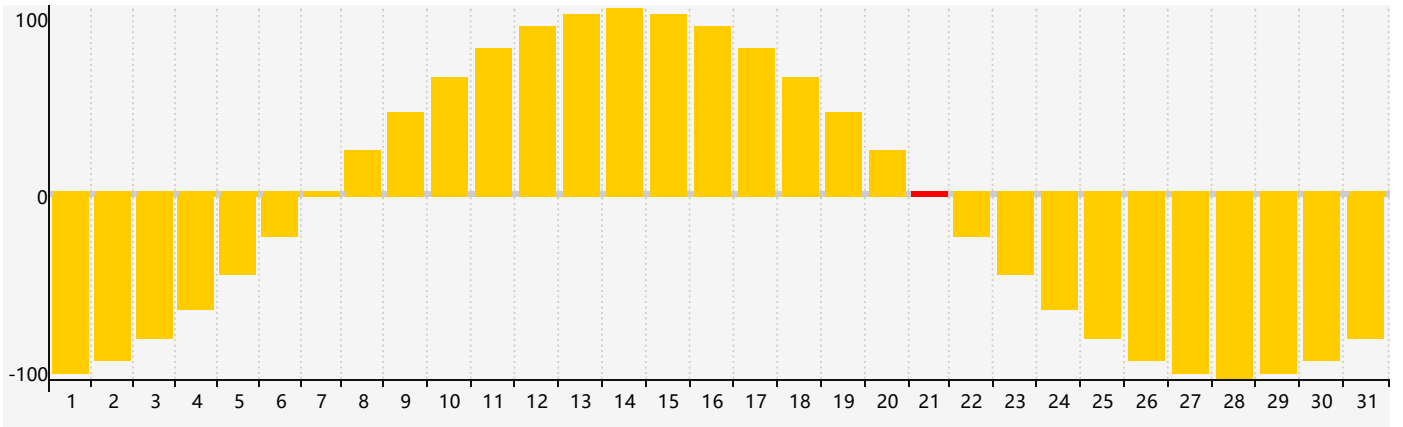

2022年7月智力生理周期曲线图

2022年7月情绪生理周期曲线图

2022年7月体力生理周期曲线图

公元2022年七月 农历壬寅年 [虎年]

| 星期日 | 星期一 | 星期二 | 星期三 | 星期四 | 星期五 | 星期六 |
|--------------------|-----------|--------------------|-------------|--------------------------|-------------|--------------|
| 廿八 26 | 廿九 27 | 三十 28 体力临界期 | 六月初一 29 | 初二 30 | 初三 1 | 初四 2 |
| 初五 3 | 初六 4 | 初七 5 | 初八 6 | 小暑 初九 7 | 初十 8 | 十一 9 |
| 十二 10 | 十三 11 | 十四 12 | 十五 13 | 十六 14 | 十七 15 | 十八 16 |
| 十九 17 智力临界期 | 二十 18 | 廿一 19 | 廿二 20 | 廿三 21 情绪临界期 体力临界期 | 廿四 22 | 大暑 廿五 23 |
| 廿六 24 | 廿七 25 | 廿八 26 | 廿九 27 | 三十 28 | 七月初一 29 | 初二 30 |
| 初三 31 | 初四 1 | 初五 2 | 初六 3 | 初七 4 | 初八 5 | 初九 6 |