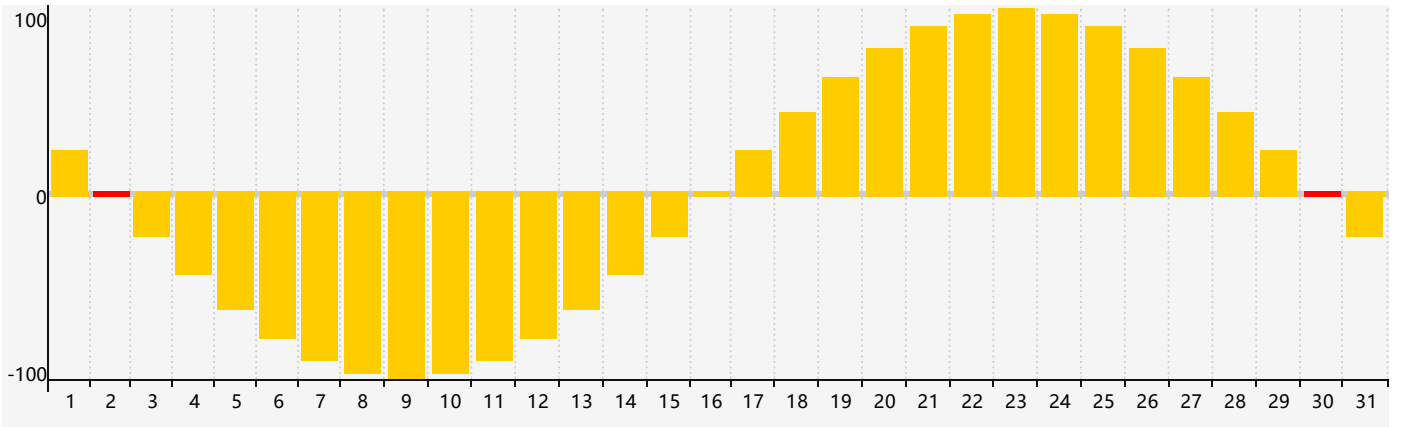

2023年3月智力生理周期曲线图

2023年3月情绪生理周期曲线图

2023年3月体力生理周期曲线图

公元2023年三月 农历癸卯年 [兔年]

星期日	星期一	星期二	星期三	星期四	星期五	星期六
初七 26	初八 27	初九 28	初十 1	十一 2 情绪临界期	十二 3	十三 4
十四 5 智力临界期	惊蛰 十五 6	十六 7	十七 8 体力临界期	十八 9	十九 10	二十 11
廿一 12	廿二 13	廿三 14	廿四 15	廿五 16	廿六 17	廿七 18
廿八 19	廿九 20	春分 三十 21	闰二月初一 22	初二 23	初三 24	初四 25
初五 26	初六 27	初七 28	初八 29	初九 30 情绪临界期	初十 31 体力临界期	十一 1