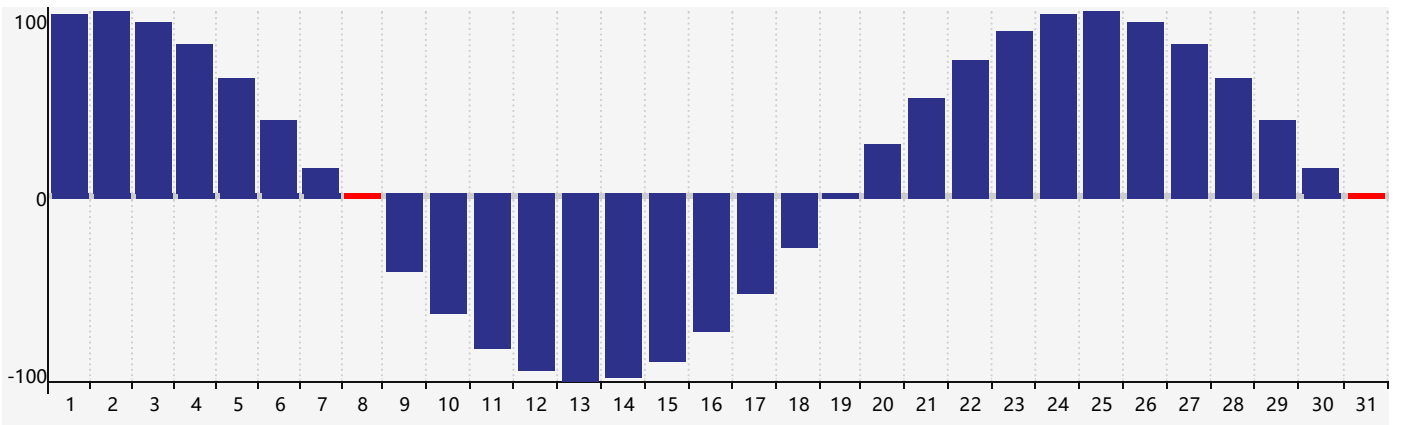

2023年3月智力生理周期曲线图

2023年3月情绪生理周期曲线图

2023年3月体力生理周期曲线图

公元2023年三月 农历癸卯年 [兔年]

星期日	星期一	星期二	星期三	星期四	星期五	星期六
初七 26	初八 27	初九 28	初十 1	十一 2 情绪临界期	十二 3	十三 4
十四 5 智力临界期	惊蛰 十五 6	十六 7	十七 8 体力临界期	十八 9	十九 10	二十 11
廿一 12	廿二 13	廿三 14	廿四 15	廿五 16	廿六 17	廿七 18
廿八 19	廿九 20	春分 三十 21	闰二月初一 22	初二 23	初三 24	初四 25
初五 26	初六 27	初七 28	初八 29	初九 30 情绪临界期	初十 31 体力临界期	十一 1