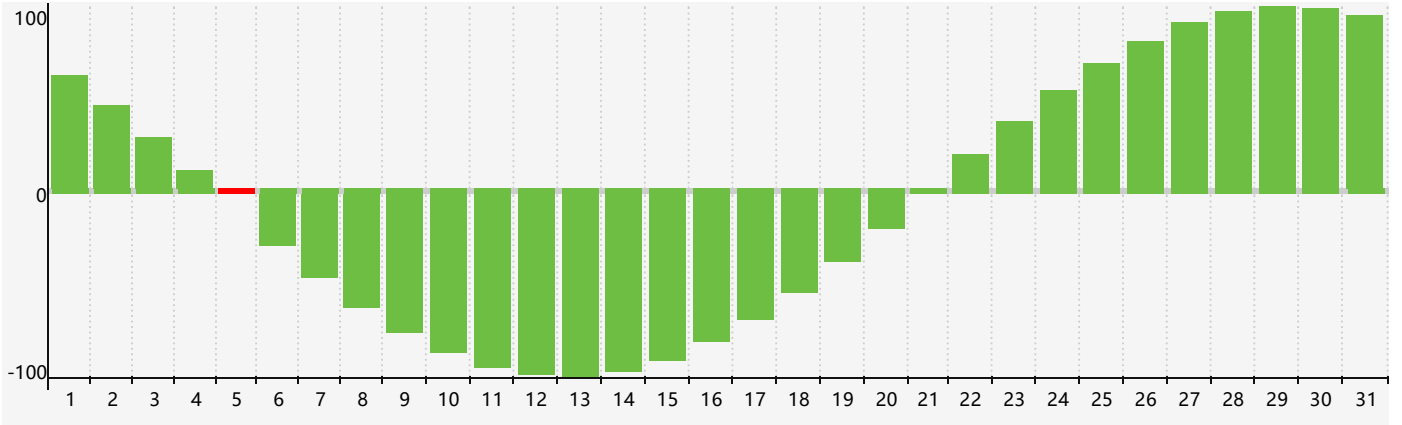

2023年3月智力生理周期曲线图

2023年3月情绪生理周期曲线图

2023年3月体力生理周期曲线图

公元2023年三月 农历癸卯年 [兔年]

星期日	星期一	星期二	星期三	星期四	星期五	星期六
初七 26	初八 27	初九 28	初十 1	十一 2 情绪临界期	十二 3	十三 4
十四 5 智力临界期	惊蛰 十五 6	十六 7	十七 8 体力临界期	十八 9	十九 10	二十 11
廿一 12	廿二 13	廿三 14	廿四 15	廿五 16	廿六 17	廿七 18
廿八 19	廿九 20	春分 三十 21	闰二月初一 22	初二 23	初三 24	初四 25
初五 26	初六 27	初七 28	初八 29	初九 30 情绪临界期	初十 31 体力临界期	十一 1