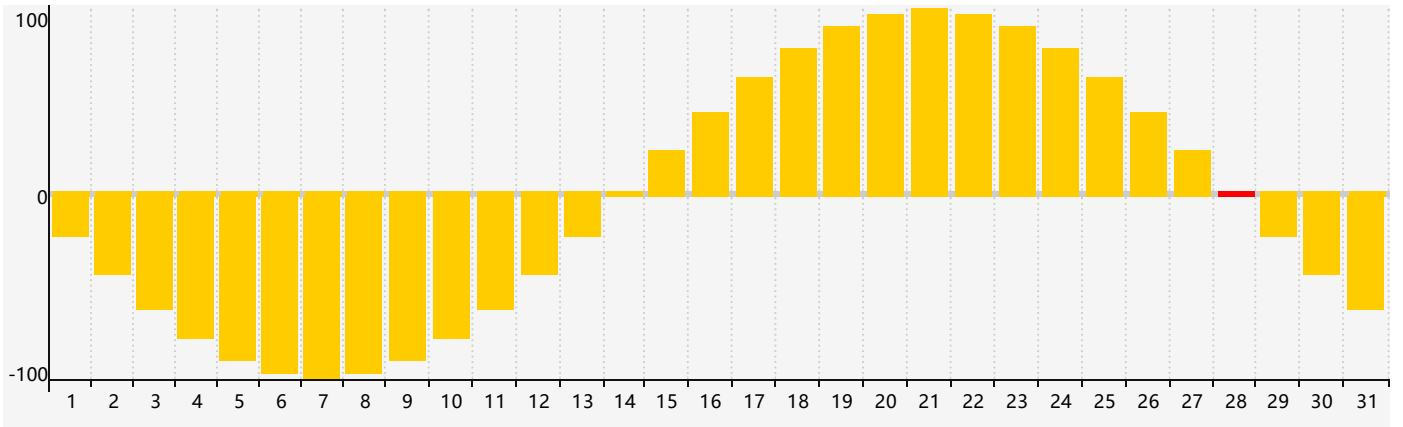

2024年3月智力生理周期曲线图

2024年3月情绪生理周期曲线图

2024年3月体力生理周期曲线图

公元2024年三月 农历甲辰年 [龙年]

星期日	星期一	星期二	星期三	星期四	星期五	星期六
十六 25	十七 26	十八 27	十九 28	二十 29 情绪临界期	廿一 1	廿二 2 智力临界期
廿三 3	廿四 4	惊蛰 廿五 5	廿六 6	廿七 7	廿八 8	廿九 9
二月初一 10 体力临界期	初二 11	初三 12	初四 13	初五 14	初六 15	初七 16
初八 17	初九 18	初十 19	春分 十一 20	十二 21	十三 22	十四 23
十五 24	十六 25	十七 26	十八 27	十九 28 情绪临界期	二十 29	廿一 30
廿二 31	廿三 1	廿四 2 体力临界期	廿五 3	清明 廿六 4 智力临界期	廿七 5	廿八 6