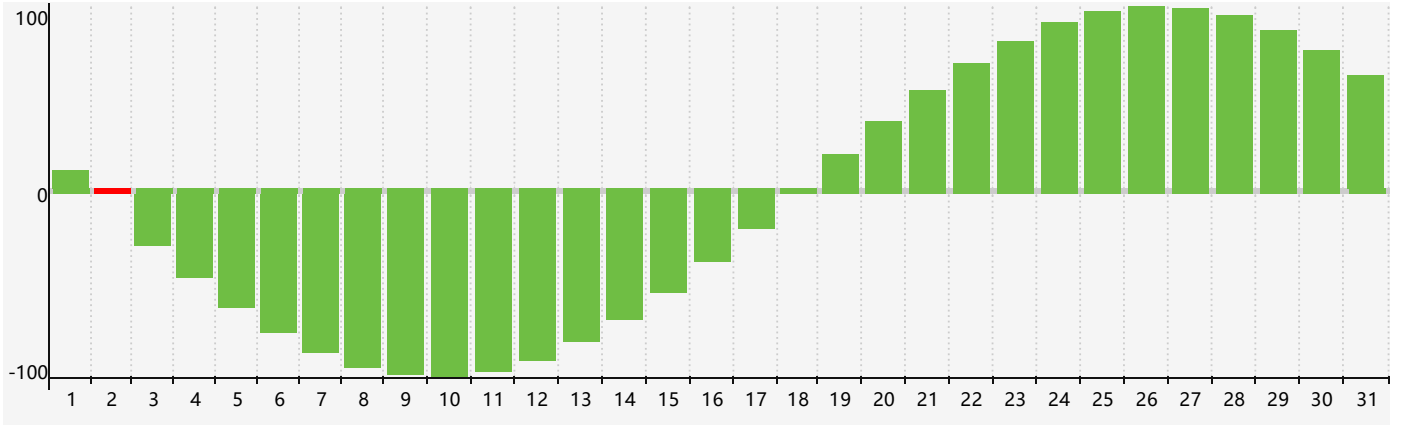

2024年3月智力生理周期曲线图

2024年3月情绪生理周期曲线图

2024年3月体力生理周期曲线图

公元2024年三月 农历甲辰年 [龙年]

星期日	星期一	星期二	星期三	星期四	星期五	星期六
十六 25	十七 26	十八 27	十九 28	二十 29 情绪临界期	廿一 1	廿二 2 智力临界期
廿三 3	廿四 4	惊蛰 廿五 5	廿六 6	廿七 7	廿八 8	廿九 9
二月初一 10 体力临界期	初二 11	初三 12	初四 13	初五 14	初六 15	初七 16
初八 17	初九 18	初十 19	春分 十一 20	十二 21	十三 22	十四 23
十五 24	十六 25	十七 26	十八 27	十九 28 情绪临界期	二十 29	廿一 30
廿二 31	廿三 1	廿四 2 体力临界期	廿五 3	清明 廿六 4 智力临界期	廿七 5	廿八 6