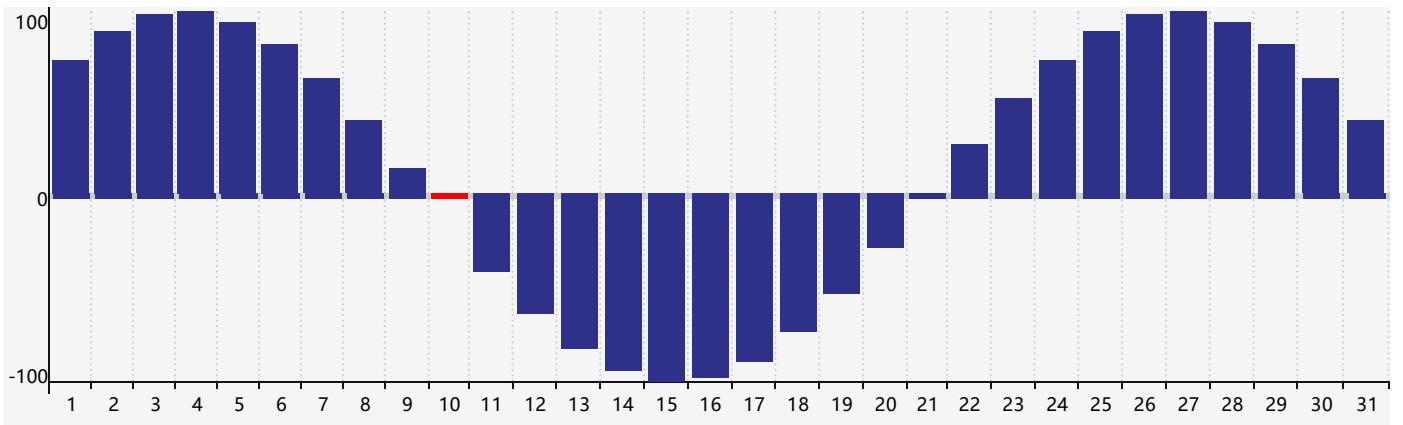

2024年3月智力生理周期曲线图

2024年3月情绪生理周期曲线图

2024年3月体力生理周期曲线图

公元2024年三月 农历甲辰年 [龙年]

星期日	星期一	星期二	星期三	星期四	星期五	星期六
十六 25	十七 26	十八 27	十九 28	二十 29 情绪临界期	廿一 1	廿二 2 智力临界期
廿三 3	廿四 4	惊蛰 廿五 5	廿六 6	廿七 7	廿八 8	廿九 9
二月初一 10 体力临界期	初二 11	初三 12	初四 13	初五 14	初六 15	初七 16
初八 17	初九 18	初十 19	春分 十一 20	十二 21	十三 22	十四 23
十五 24	十六 25	十七 26	十八 27	十九 28 情绪临界期	二十 29	廿一 30
廿二 31	廿三 1	廿四 2 体力临界期	廿五 3	清明 廿六 4 智力临界期	廿七 5	廿八 6