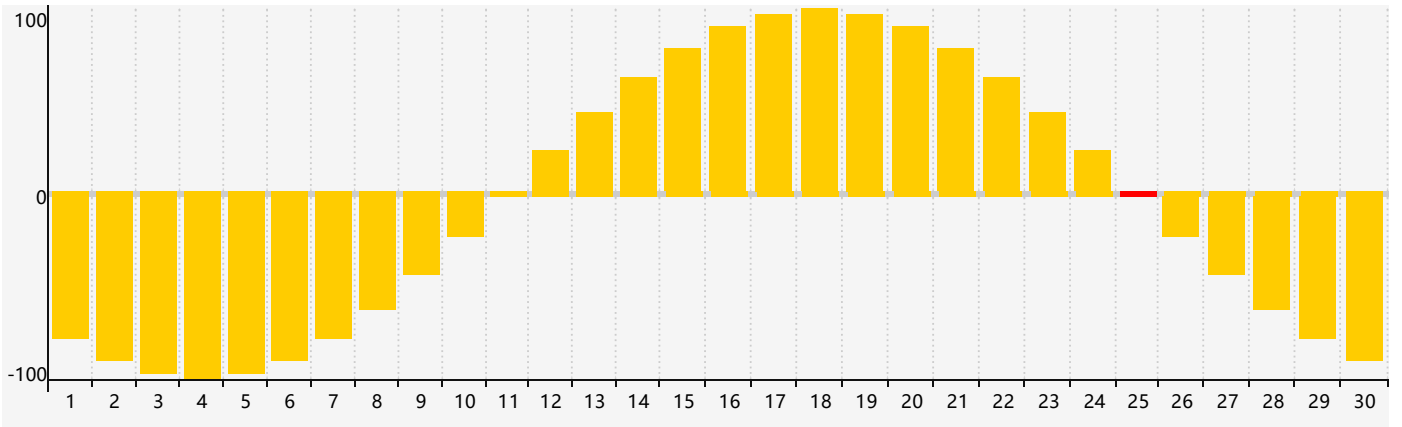

### 2024年4月智力生理周期曲线图

### 2024年4月情绪生理周期曲线图

### 2024年4月体力生理周期曲线图

公元2024年四月 农历甲辰年 [龙年]

星期日	星期一	星期二	星期三	星期四	星期五	星期六
廿二 31	廿三 1	廿四 2 体力临界期	廿五 3	清明 廿六 4 智力临界期	廿七 5	廿八 6
廿九 7	三十 8	三月 初一 9	初二 10	初三 11	初四 12	初五 13
初六 14	初七 15	初八 16	初九 17	初十 18	谷雨 十一 19	十二 20
十三 21	十四 22	十五 23	十六 24	十七 25 情绪临界期 体力临界期	十八 26	十九 27
二十 28	廿一 29	廿二 30	廿三 1	廿四 2	廿五 3	廿六 4