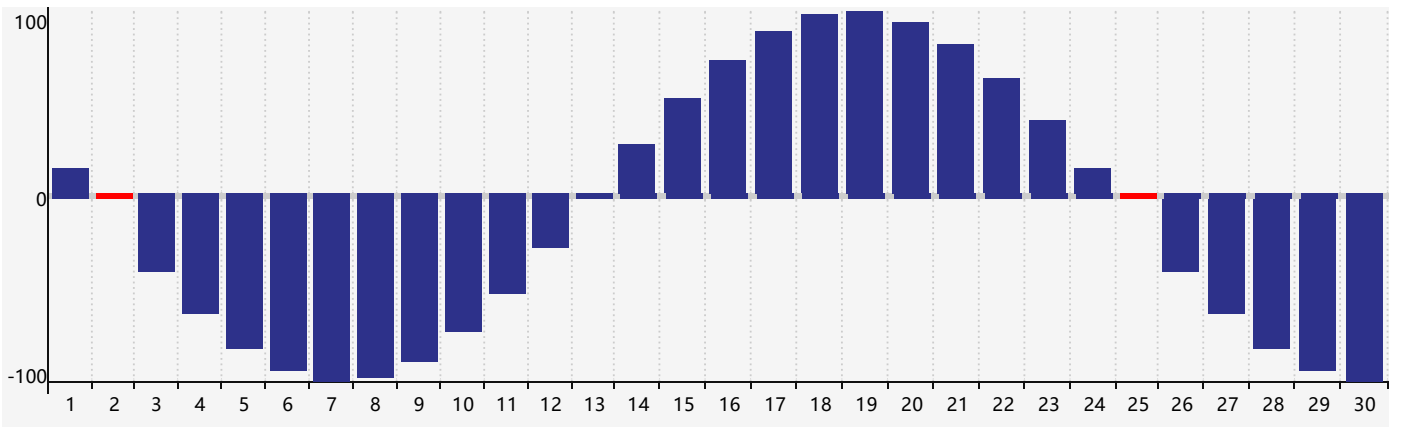

### 2024年4月智力生理周期曲线图

### 2024年4月情绪生理周期曲线图

### 2024年4月体力生理周期曲线图

公元2024年四月 农历甲辰年 [龙年]

星期日	星期一	星期二	星期三	星期四	星期五	星期六
廿二 31	廿三 1	廿四 2 体力临界期	廿五 3	清明 廿六 4 智力临界期	廿七 5	廿八 6
廿九 7	三十 8	三月 初一 9	初二 10	初三 11	初四 12	初五 13
初六 14	初七 15	初八 16	初九 17	初十 18	谷雨 十一 19	十二 20
十三 21	十四 22	十五 23	十六 24	十七 25 情绪临界期 体力临界期	十八 26	十九 27
二十 28	廿一 29	廿二 30	廿三 1	廿四 2	廿五 3	廿六 4