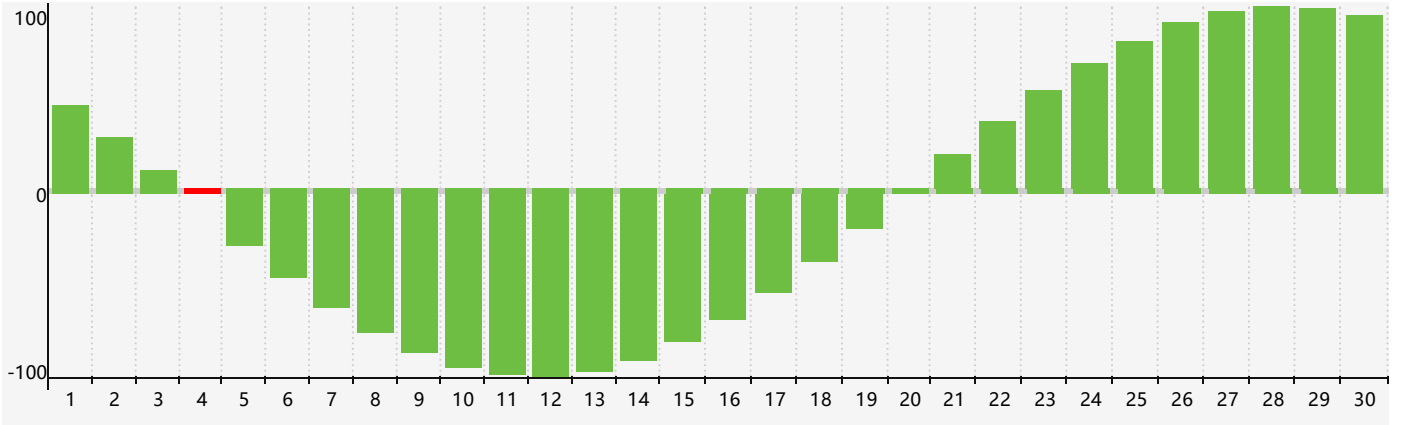

### 2024年4月智力生理周期曲线图

### 2024年4月情绪生理周期曲线图

### 2024年4月体力生理周期曲线图

公元2024年四月 农历甲辰年 [龙年]

星期日	星期一	星期二	星期三	星期四	星期五	星期六
廿二 31	廿三 1	廿四 2 体力临界期	廿五 3	清明 廿六 4 智力临界期	廿七 5	廿八 6
廿九 7	三十 8	三月 初一 9	初二 10	初三 11	初四 12	初五 13
初六 14	初七 15	初八 16	初九 17	初十 18	谷雨 十一 19	十二 20
十三 21	十四 22	十五 23	十六 24	十七 25 情绪临界期 体力临界期	十八 26	十九 27
二十 28	廿一 29	廿二 30	廿三 1	廿四 2	廿五 3	廿六 4