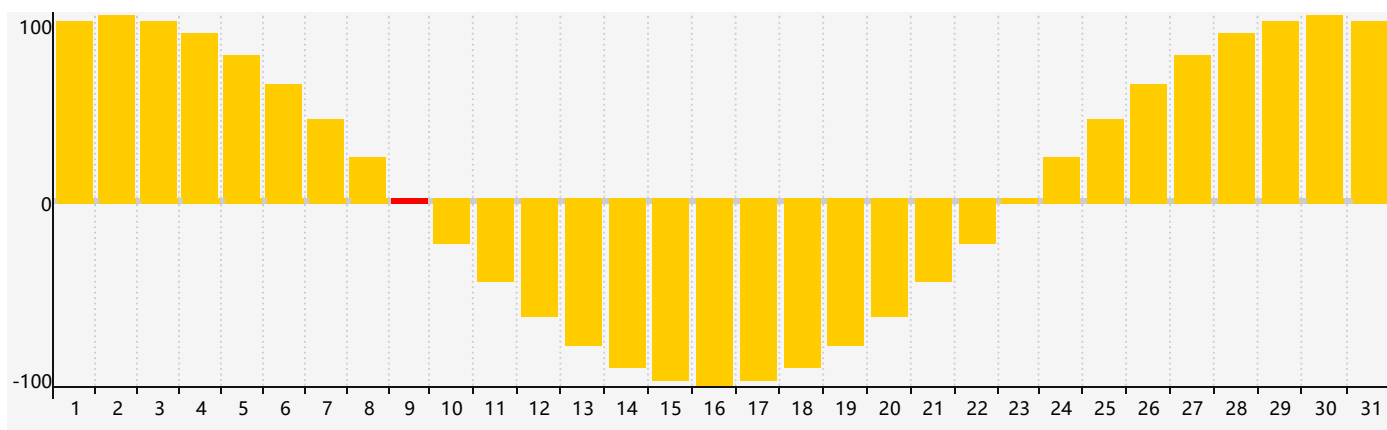

### 智力節律曲线图 - 2021年12月

### 情感節律曲线图 - 2021年12月

### 身體節律曲线图 - 2021年12月

公曆2021年十二月 農曆辛丑年 [牛年]

星期日	星期一	星期二	星期三	星期四	星期五	星期六
廿四 28 智力臨界日	廿五 29	廿六 30	廿七 1	廿八 2	廿九 3 身體臨界日	十一月 4 初一
初二 5	初三 6	大雪 初四 7	初五 8	初六 9 情感臨界日	初七 10	初八 11
初九 12	初十 13	十一 14	十二 15	十三 16	十四 17	十五 18
十六 19	十七 20	冬至 十八 21	十九 22	二十 23	廿一 24	廿二 25
廿三 26 身體臨界日	廿四 27	廿五 28	廿六 29	廿七 30	廿八 31 智力臨界日	廿九 1