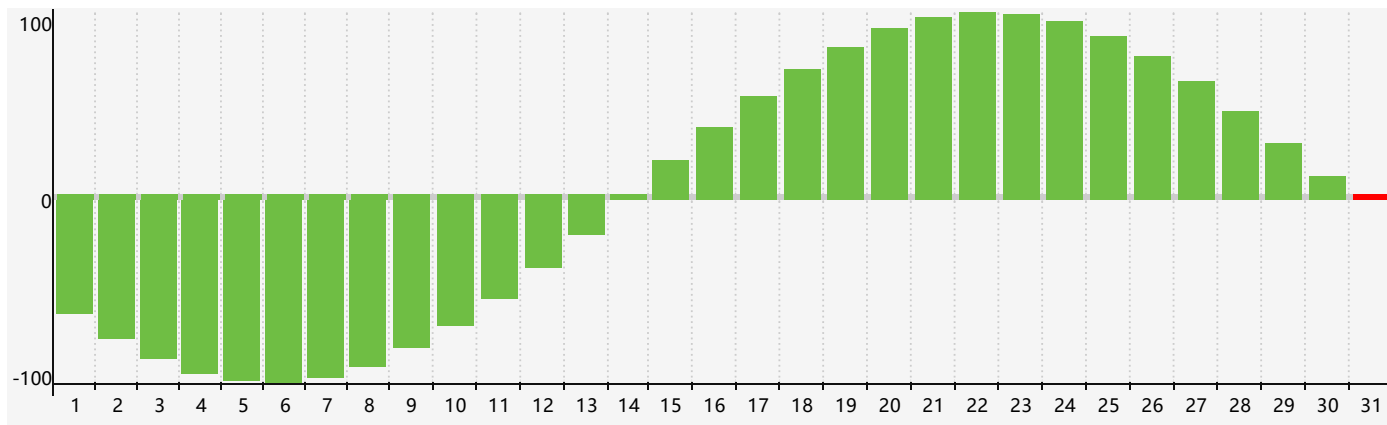

### 智力節律曲线图 - 2021年12月

### 情感節律曲线图 - 2021年12月

### 身體節律曲线图 - 2021年12月

公曆2021年十二月 農曆辛丑年 [牛年]

星期日	星期一	星期二	星期三	星期四	星期五	星期六
廿四 28 智力臨界日	廿五 29	廿六 30	廿七 1	廿八 2	廿九 3 身體臨界日	十一月 4 初一
初二 5	初三 6	大雪 初四 7	初五 8	初六 9 情感臨界日	初七 10	初八 11
初九 12	初十 13	十一 14	十二 15	十三 16	十四 17	十五 18
十六 19	十七 20	冬至 十八 21	十九 22	二十 23	廿一 24	廿二 25
廿三 26 身體臨界日	廿四 27	廿五 28	廿六 29	廿七 30	廿八 31 智力臨界日	廿九 1