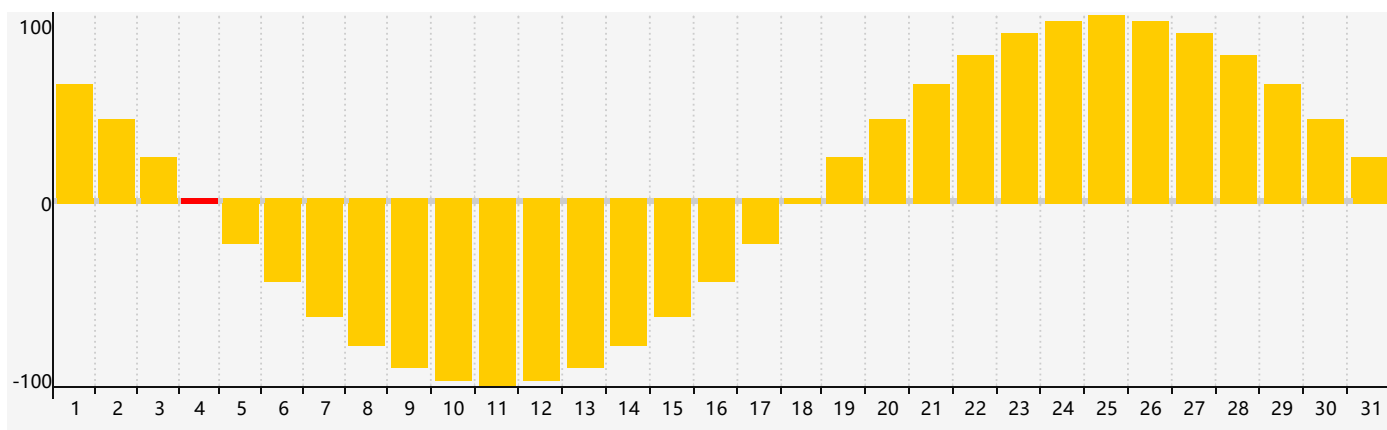

智力節律曲线图 - 2021年3月

情感節律曲线图 - 2021年3月

身體節律曲线图 - 2021年3月

公曆2021年三月 農曆辛丑年 [牛年]

星期日	星期一	星期二	星期三	星期四	星期五	星期六
十七 28	十八 1	十九 2 身體臨界日	二十 3	廿一 4 情感臨界日	驚蟄 廿二 5	廿三 6
廿四 7	廿五 8	廿六 9 智力臨界日	廿七 10	廿八 11	廿九 12	二月初一 13
初二 14	初三 15	初四 16	初五 17	初六 18	初七 19	春分 初八 20
初九 21	初十 22	十一 23	十二 24	十三 25 身體臨界日	十四 26	十五 27
十六 28	十七 29	十八 30	十九 31	二十 1 情感臨界日	廿一 2	廿二 3