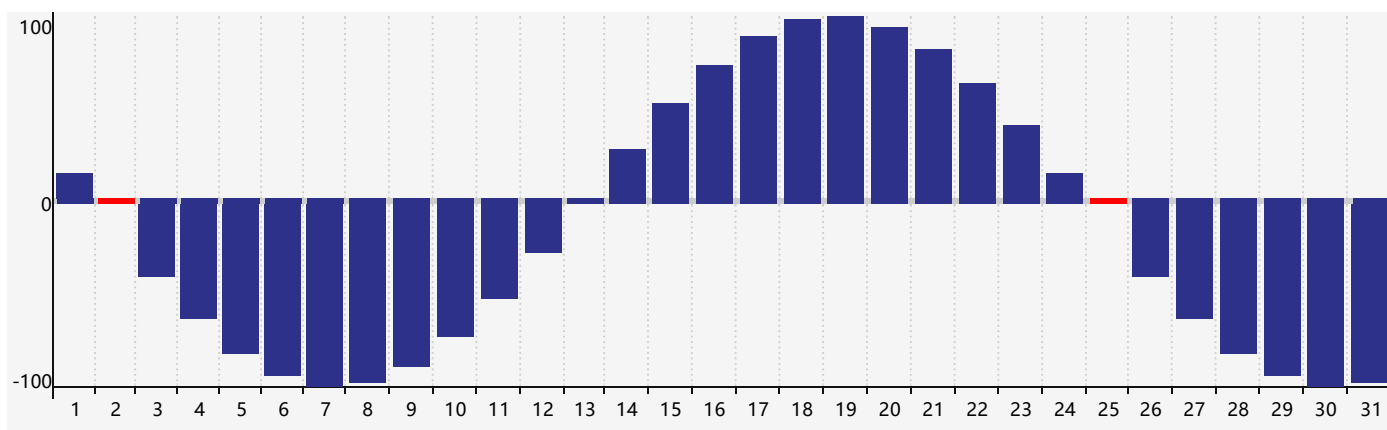

智力節律曲线图 - 2021年3月

情感節律曲线图 - 2021年3月

身體節律曲线图 - 2021年3月

公曆2021年三月 農曆辛丑年 [牛年]

星期日	星期一	星期二	星期三	星期四	星期五	星期六
十七 28	十八 1	十九 2 身體臨界日	二十 3	廿一 4 情感臨界日	驚蟄 廿二 5	廿三 6
廿四 7	廿五 8	廿六 9 智力臨界日	廿七 10	廿八 11	廿九 12	二月初一 13
初二 14	初三 15	初四 16	初五 17	初六 18	初七 19	春分 初八 20
初九 21	初十 22	十一 23	十二 24	十三 25 身體臨界日	十四 26	十五 27
十六 28	十七 29	十八 30	十九 31	二十 1 情感臨界日	廿一 2	廿二 3