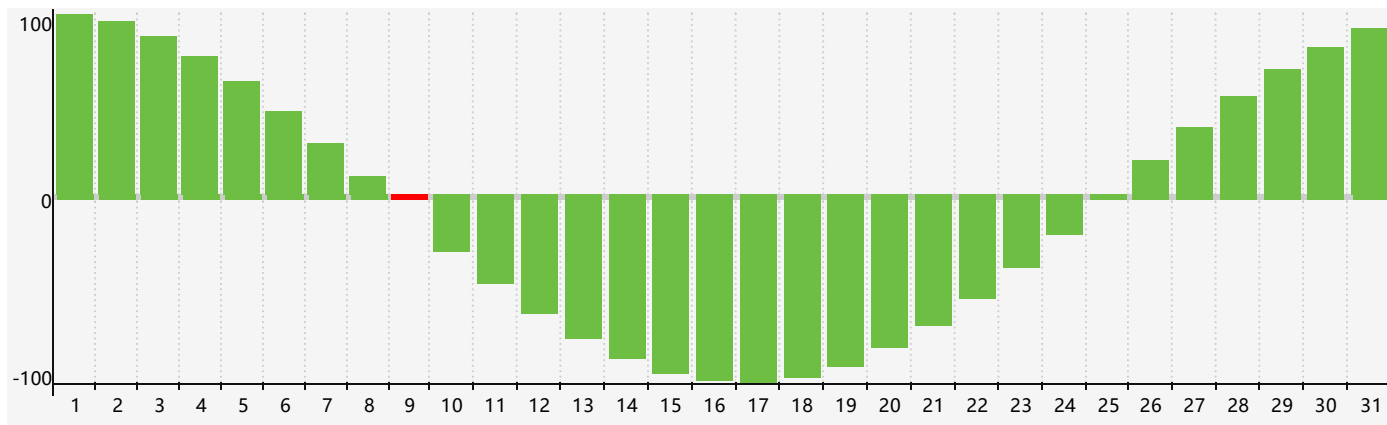

智力節律曲线图 - 2021年3月

情感節律曲线图 - 2021年3月

身體節律曲线图 - 2021年3月

公曆2021年三月 農曆辛丑年 [牛年]

星期日	星期一	星期二	星期三	星期四	星期五	星期六
十七 28	十八 1	十九 2 身體臨界日	二十 3	廿一 4 情感臨界日	驚蟄 廿二 5	廿三 6
廿四 7	廿五 8	廿六 9 智力臨界日	廿七 10	廿八 11	廿九 12	二月初一 13
初二 14	初三 15	初四 16	初五 17	初六 18	初七 19	春分 初八 20
初九 21	初十 22	十一 23	十二 24	十三 25 身體臨界日	十四 26	十五 27
十六 28	十七 29	十八 30	十九 31	二十 1 情感臨界日	廿一 2	廿二 3