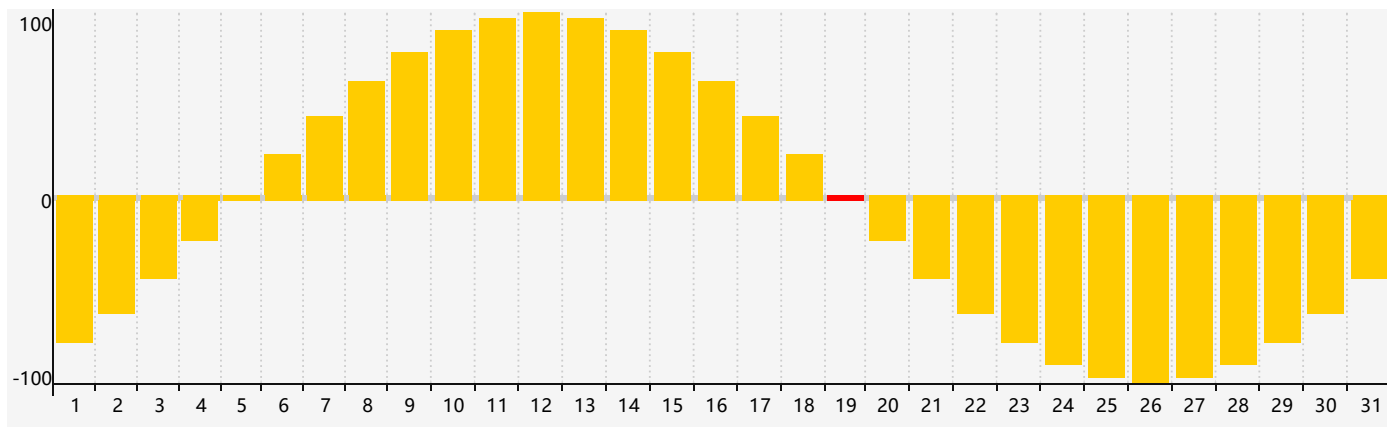

智力節律曲线图 - 2021年8月

情感節律曲线图 - 2021年8月

身體節律曲线图 - 2021年8月

公曆2021年八月 農曆辛丑年 [牛年]

星期日	星期一	星期二	星期三	星期四	星期五	星期六
廿三 1 	廿四 2 	廿五 3 	廿六 4 	廿七 5 	廿八 6 	立秋 廿九 7
七月 初一 8 	初二 9 	初三 10 身體臨界日 	初四 11 	初五 12 	初六 13 	初七 14
初八 15 	初九 16 	初十 17 	十一 18 	十二 19 情感臨界日 	十三 20 	十四 21 智力臨界日
十五 22 	處暑 十六 23 	十七 24 	十八 25 	十九 26 	二十 27 	廿一 28
廿二 29 	廿三 30 	廿四 31 	廿五 1 	廿六 2 身體臨界日 	廿七 3 	廿八 4