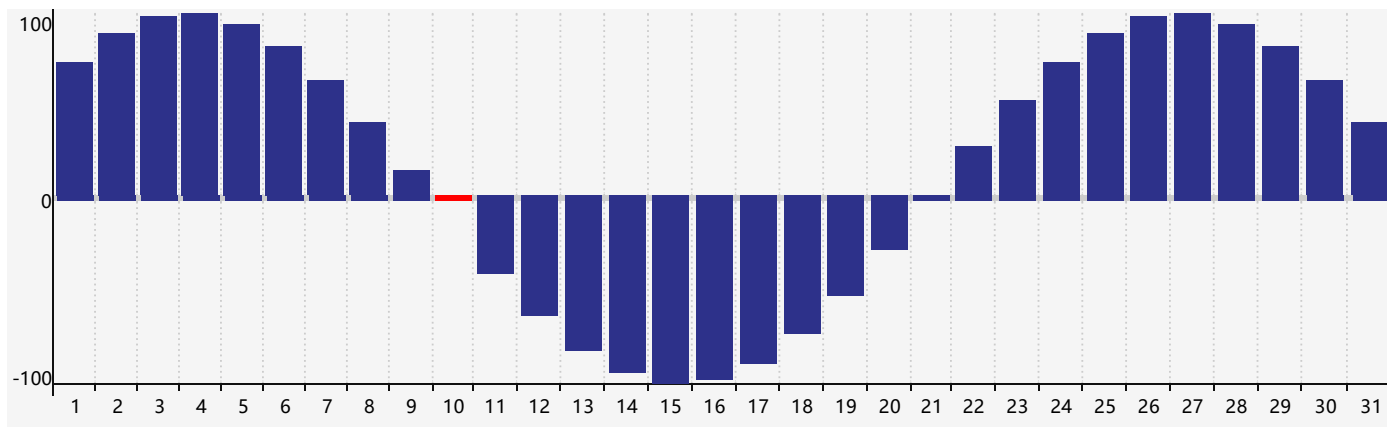

智力節律曲线图 - 2021年8月

情感節律曲线图 - 2021年8月

身體節律曲线图 - 2021年8月

公曆2021年八月 農曆辛丑年 [牛年]

星期日	星期一	星期二	星期三	星期四	星期五	星期六
廿三 1 	廿四 2 	廿五 3 	廿六 4 	廿七 5 	廿八 6 	立秋 廿九 7
七月 初一 8 	初二 9 	初三 10 身體臨界日 	初四 11 	初五 12 	初六 13 	初七 14
初八 15 	初九 16 	初十 17 	十一 18 	十二 19 情感臨界日 	十三 20 	十四 21 智力臨界日
十五 22 	處暑 十六 23 	十七 24 	十八 25 	十九 26 	二十 27 	廿一 28
廿二 29 	廿三 30 	廿四 31 	廿五 1 	廿六 2 身體臨界日 	廿七 3 	廿八 4