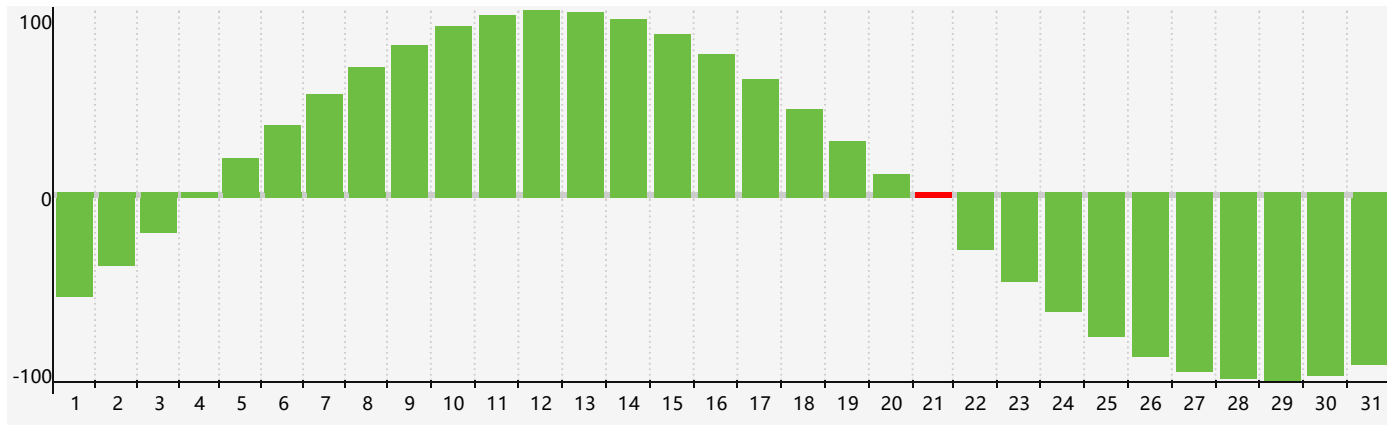

智力節律曲线图 - 2021年8月

情感節律曲线图 - 2021年8月

身體節律曲线图 - 2021年8月

公曆2021年八月 農曆辛丑年 [牛年]

星期日	星期一	星期二	星期三	星期四	星期五	星期六
廿三 1 	廿四 2 	廿五 3 	廿六 4 	廿七 5 	廿八 6 	立秋 廿九 7
七月 初一 8 	初二 9 	初三 10 身體臨界日 	初四 11 	初五 12 	初六 13 	初七 14
初八 15 	初九 16 	初十 17 	十一 18 	十二 19 情感臨界日 	十三 20 	十四 21 智力臨界日
十五 22 	處暑 十六 23 	十七 24 	十八 25 	十九 26 	二十 27 	廿一 28
廿二 29 	廿三 30 	廿四 31 	廿五 1 	廿六 2 身體臨界日 	廿七 3 	廿八 4