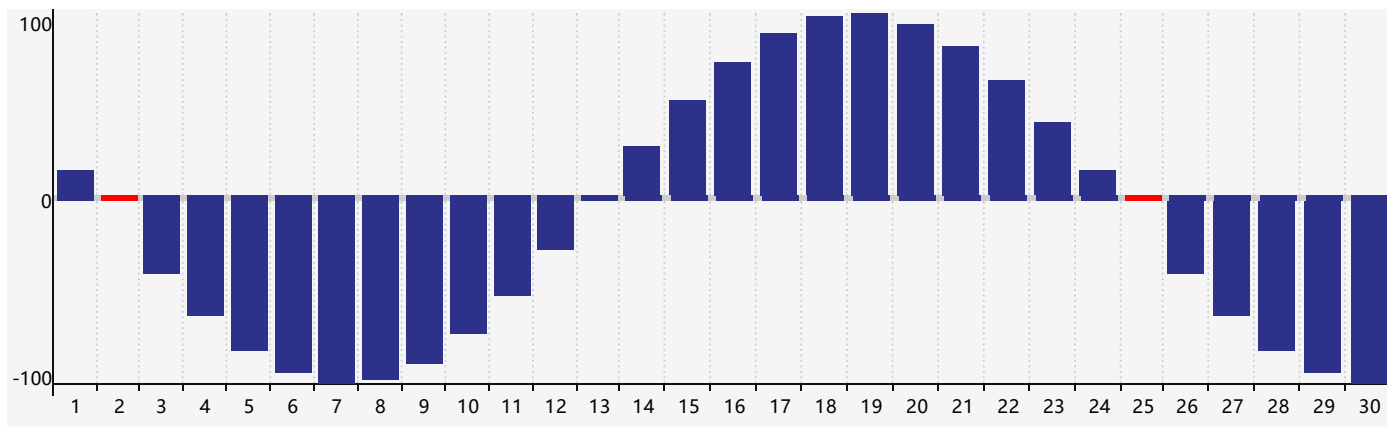

智力節律曲线图 - 2021年9月

情感節律曲线图 - 2021年9月

身體節律曲线图 - 2021年9月

公曆2021年九月 農曆辛丑年 [牛年]

星期日	星期一	星期二	星期三	星期四	星期五	星期六
廿二 29	廿三 30	廿四 31	廿五 1	廿六 2 身體臨界日	廿七 3	廿八 4
廿九 5	三十 6	白露 初一 7	初二 8	初三 9	初四 10	初五 11
初六 12	初七 13	初八 14	初九 15	初十 16 情感臨界日	十一 17	十二 18
十三 19	十四 20	十五 21	十六 22	秋分 十七 23 智力臨界日	十八 24	十九 25 身體臨界日
二十 26	廿一 27	廿二 28	廿三 29	廿四 30	廿五 1	廿六 2