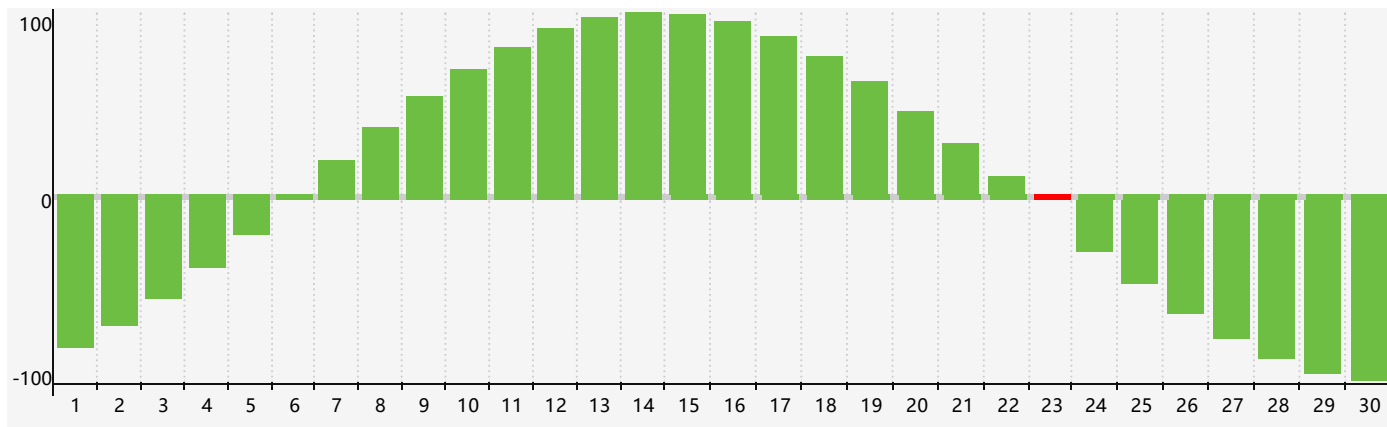

智力節律曲线图 - 2021年9月

情感節律曲线图 - 2021年9月

身體節律曲线图 - 2021年9月

公曆2021年九月 農曆辛丑年 [牛年]

星期日	星期一	星期二	星期三	星期四	星期五	星期六
廿二 29	廿三 30	廿四 31	廿五 1	廿六 2 身體臨界日	廿七 3	廿八 4
廿九 5	三十 6	白露 初一 7	初二 8	初三 9	初四 10	初五 11
初六 12	初七 13	初八 14	初九 15	初十 16 情感臨界日	十一 17	十二 18
十三 19	十四 20	十五 21	十六 22	秋分 十七 23 智力臨界日	十八 24	十九 25 身體臨界日
二十 26	廿一 27	廿二 28	廿三 29	廿四 30	廿五 1	廿六 2