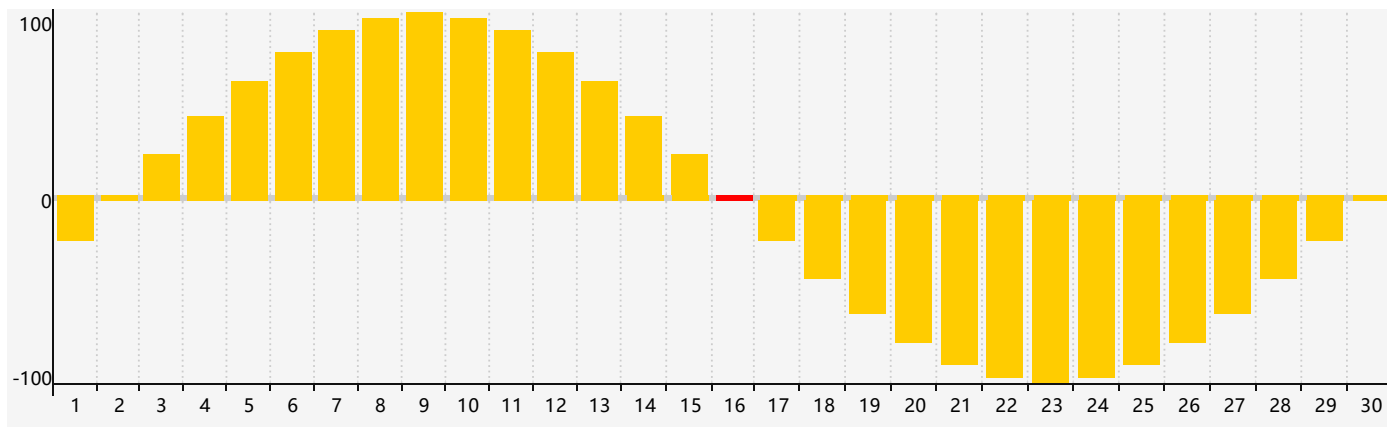

智力節律曲线图 - 2021年9月

情感節律曲线图 - 2021年9月

身體節律曲线图 - 2021年9月

公曆2021年九月 農曆辛丑年 [牛年]

星期日	星期一	星期二	星期三	星期四	星期五	星期六
廿二 29	廿三 30	廿四 31	廿五 1	廿六 2 身體臨界日	廿七 3	廿八 4
廿九 5	三十 6	白露 初一 7	初二 8	初三 9	初四 10	初五 11
初六 12	初七 13	初八 14	初九 15	初十 16 情感臨界日	十一 17	十二 18
十三 19	十四 20	十五 21	十六 22	秋分 十七 23 智力臨界日	十八 24	十九 25 身體臨界日
二十 26	廿一 27	廿二 28	廿三 29	廿四 30	廿五 1	廿六 2