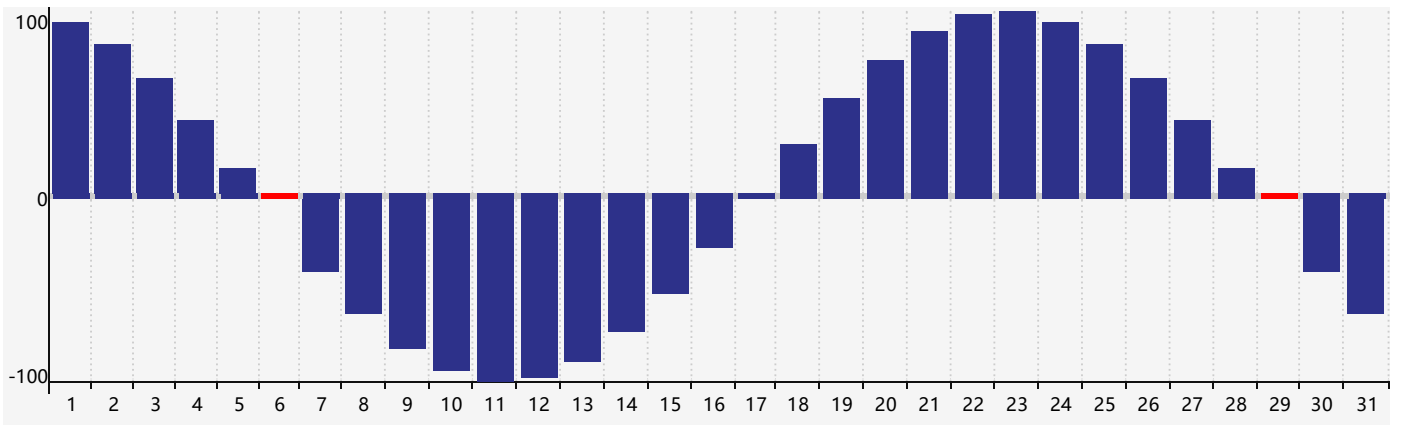

智力節律曲线图 - 2022年12月

情感節律曲线图 - 2022年12月

身體節律曲线图 - 2022年12月

公曆2022年十二月 農曆壬寅年 [虎年]

星期日	星期一	星期二	星期三	星期四	星期五	星期六
初四 27	初五 28	初六 29	初七 30	初八 1	初九 2	初十 3
十一 4	十二 5	十三 6 身體臨界日	大雪 十四 7	十五 8 情感臨界日	十六 9	十七 10
十八 11	十九 12	二十 13	廿一 14	廿二 15	廿三 16	廿四 17
廿五 18	廿六 19	廿七 20	廿八 21	冬至 廿九 22	臘月 初一 23	初二 24
初三 25	初四 26	初五 27	初六 28	初七 29 智力臨界日 身體臨界日	初八 30	初九 31