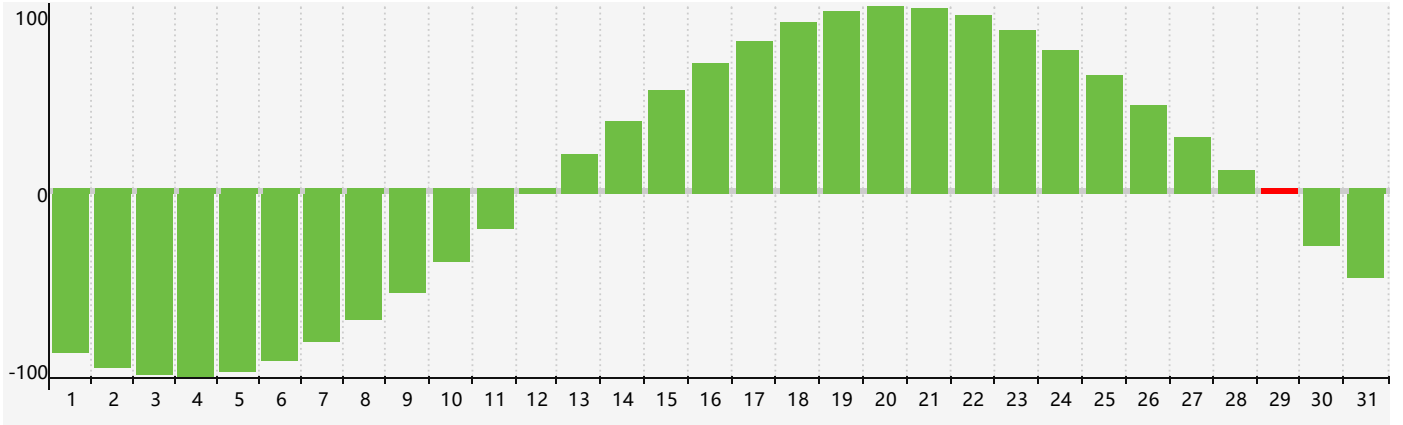

智力節律曲线图 - 2022年12月

情感節律曲线图 - 2022年12月

身體節律曲线图 - 2022年12月

公曆2022年十二月 農曆壬寅年 [虎年]

星期日	星期一	星期二	星期三	星期四	星期五	星期六
初四 27	初五 28	初六 29	初七 30	初八 1	初九 2	初十 3
十一 4	十二 5	十三 6 身體臨界日	大雪 十四 7	十五 8 情感臨界日	十六 9	十七 10
十八 11	十九 12	二十 13	廿一 14	廿二 15	廿三 16	廿四 17
廿五 18	廿六 19	廿七 20	廿八 21	冬至 廿九 22	臘月 初一 23	初二 24
初三 25	初四 26	初五 27	初六 28	初七 29 智力臨界日 身體臨界日	初八 30	初九 31