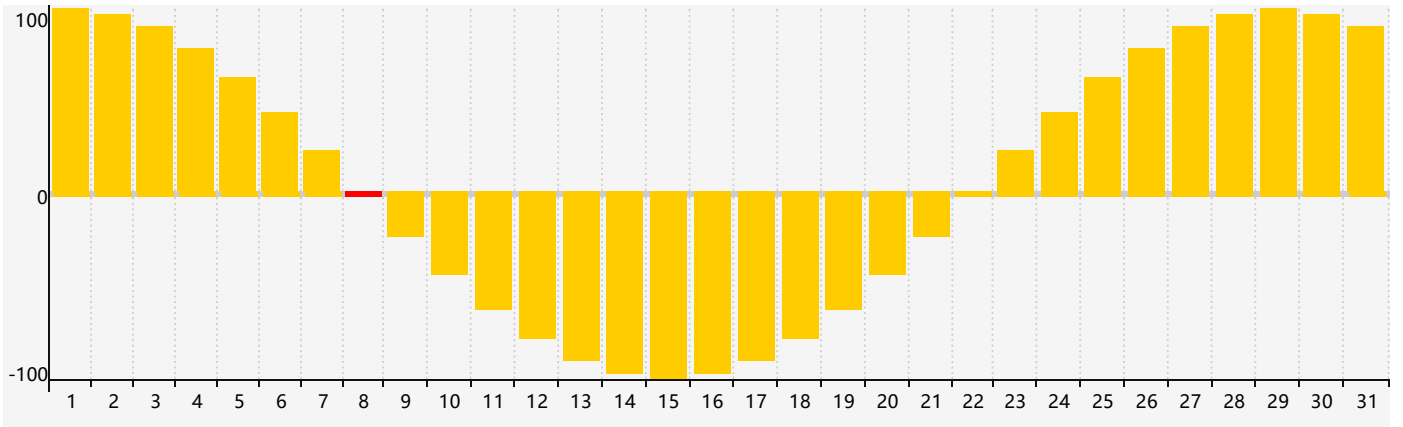

智力節律曲线图 - 2022年12月

情感節律曲线图 - 2022年12月

身體節律曲线图 - 2022年12月

公曆2022年十二月 農曆壬寅年 [虎年]

星期日	星期一	星期二	星期三	星期四	星期五	星期六
初四 27	初五 28	初六 29	初七 30	初八 1	初九 2	初十 3
十一 4	十二 5	十三 6 身體臨界日	大雪 十四 7	十五 8 情感臨界日	十六 9	十七 10
十八 11	十九 12	二十 13	廿一 14	廿二 15	廿三 16	廿四 17
廿五 18	廿六 19	廿七 20	廿八 21	冬至 廿九 22	臘月 初一 23	初二 24
初三 25	初四 26	初五 27	初六 28	初七 29 智力臨界日 身體臨界日	初八 30	初九 31